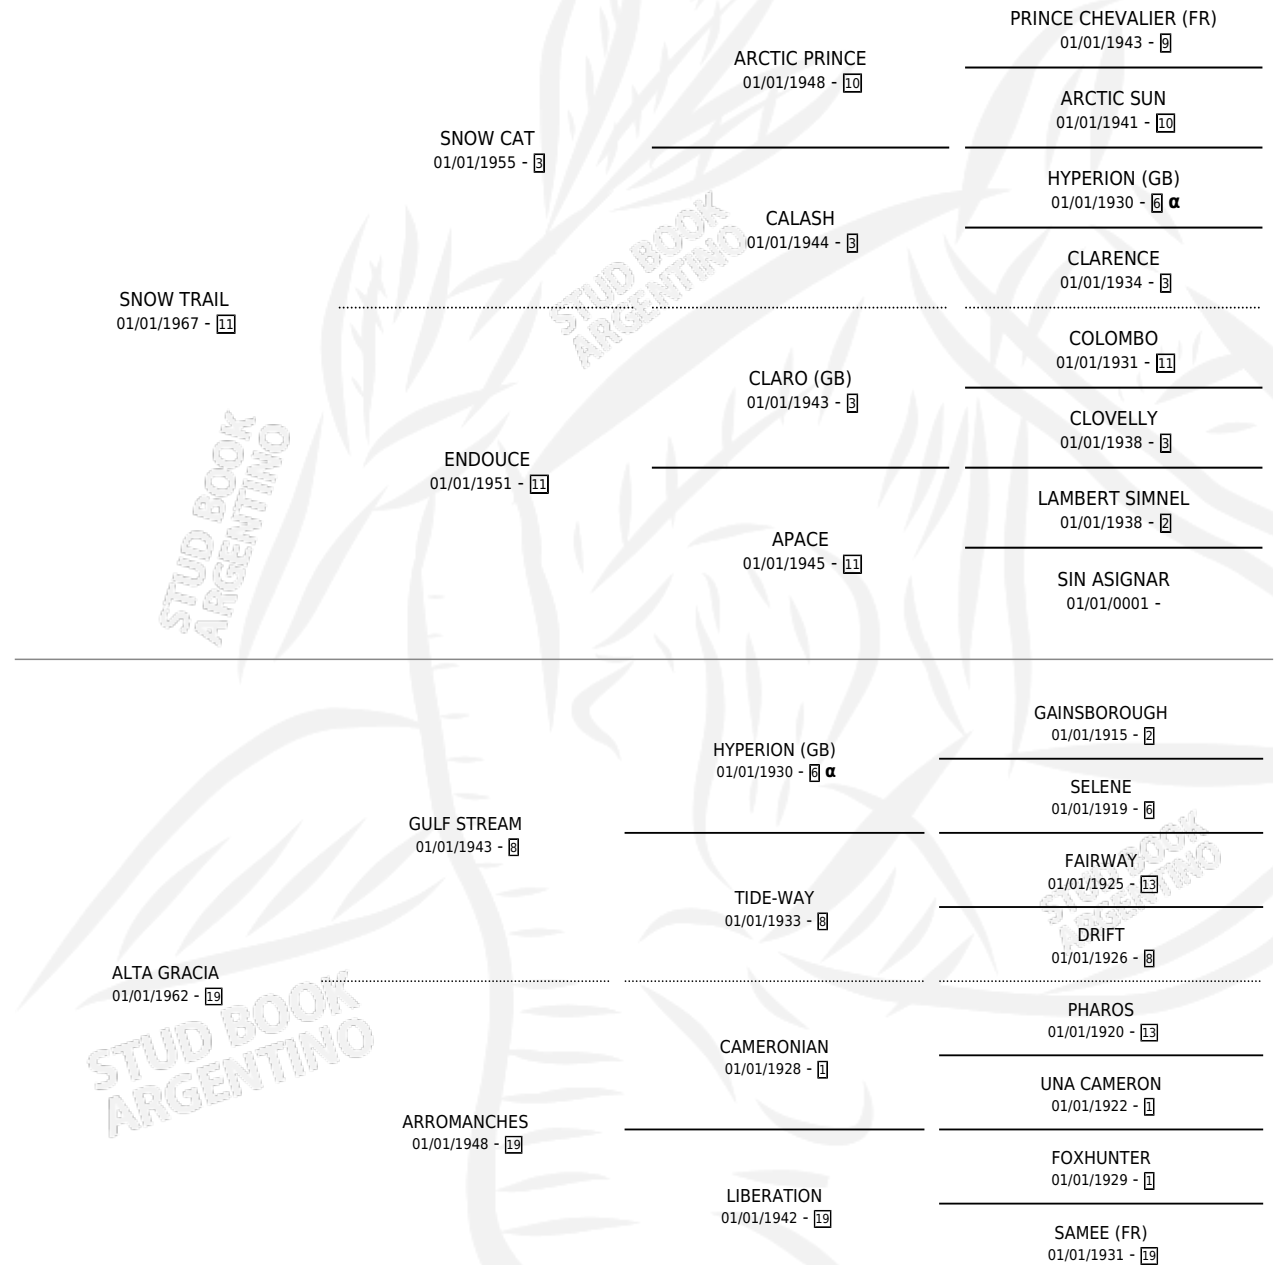

SOBRESALIENTE

por SNOW TRAIL y ALTA GRACIA por GULF STREAM

Argentina · Macho · No Consigna · SP · 01/01/1977
Familia 19 · Volumen 29

ESTADO

TIPIFICACIÓN SANGUÍNEA	X
TIPIFICACIÓN POR ADN	X
PASAPORTE	X
IDENTIFICACIÓN POR MICROCHIP	X
REPRODUCTOR	X

Lugar de nacimiento: Campo particular

Criador: El Ombucito

PEDIGREE

INBREEDING : α

CAMPAÑA

Solo carreras oficiales de Argentina

POR EDAD

EDAD	CC	1°	2°	3°	4°	5°	NP	CLC	CLG	CLCG1	CLGG1	IMPORTE	GANANCIA / CC
6 AÑOS	2	2	0	0	0	0	0	0	0	0	0	\$0	\$0
TOTALES	2	2	0	0	0	0	0	0	0	0	0	\$0	\$0
%		100%	0.0%	0.0%	0.0%	0.0%	0.0%	0.0%	0.0%	0.0%	0.0%		