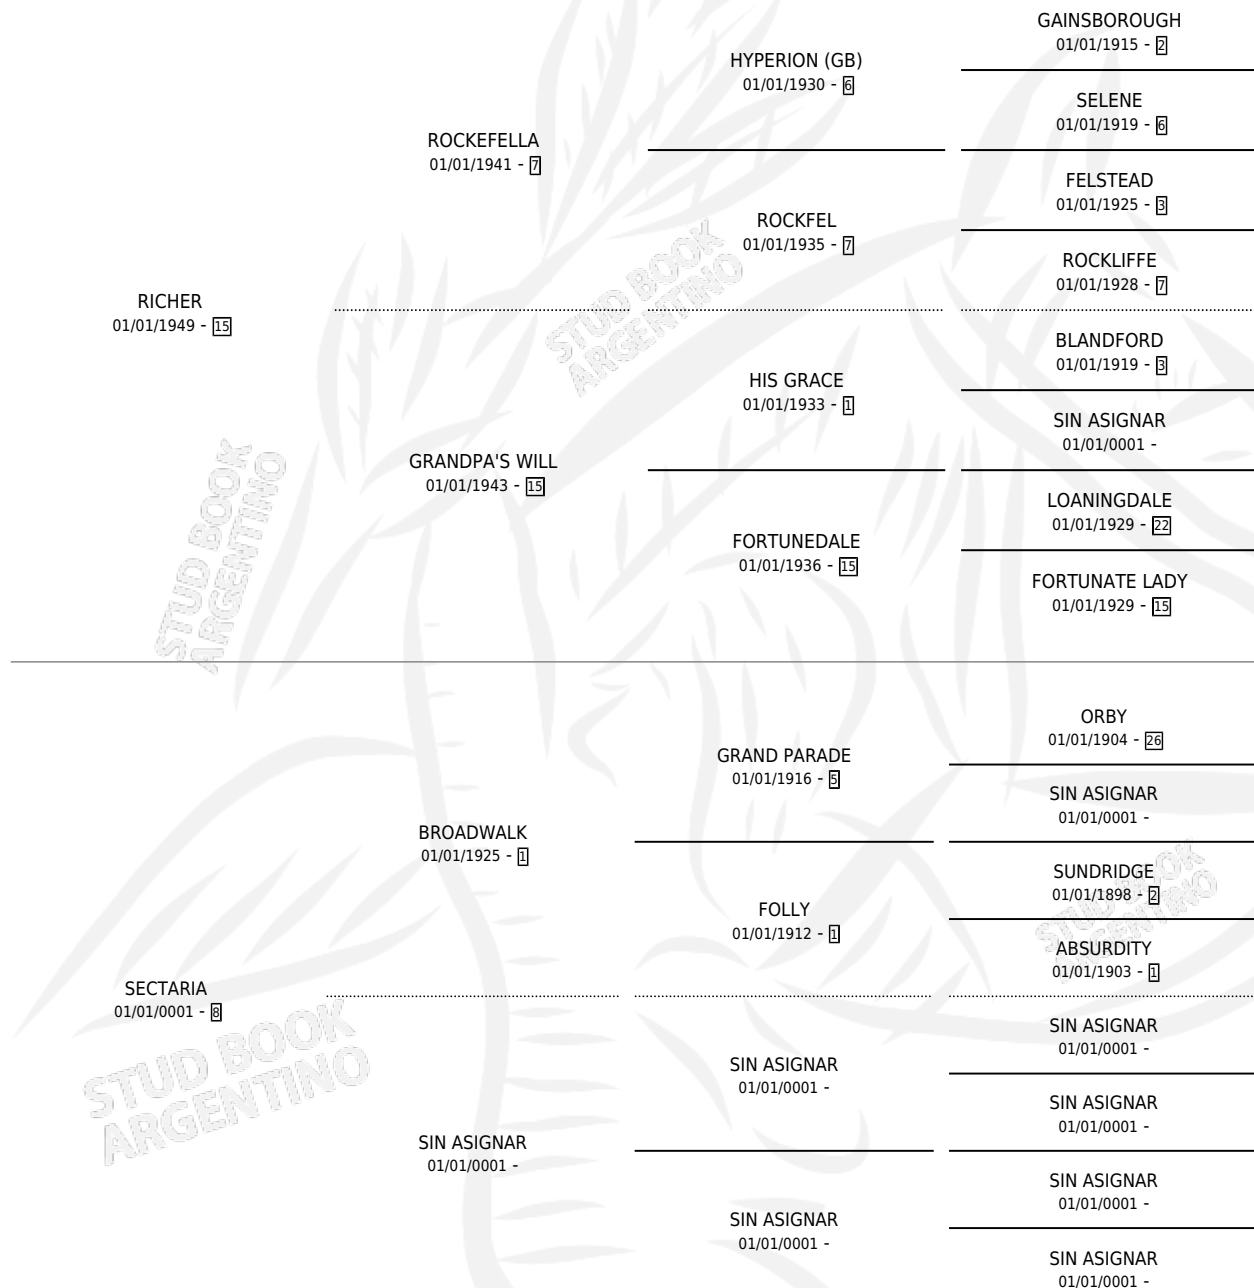

TALAMALEN

por RICHER y SECTARIA por BROADWALK

Argentina · Hembra · Alazan Tostado · SP · 01/01/1956
Familia 8 · Volumen 22

ESTADO

| | |
|------------------------------|---|
| TIPIFICACIÓN SANGUÍNEA | X |
| TIPIFICACIÓN POR ADN | X |
| PASAPORTE | X |
| IDENTIFICACIÓN POR MICROCHIP | X |
| REPRODUCTOR | X |

Lugar de nacimiento: Campo particular

Criador: Sin dato

~

HIJOS

| | MACHOS | HEMBRAS |
|------------|--------|---------|
| 1 NACIERON | 0 | 1 |

SIN ACTUACIONES

PEDIGREE

TALAMALEN