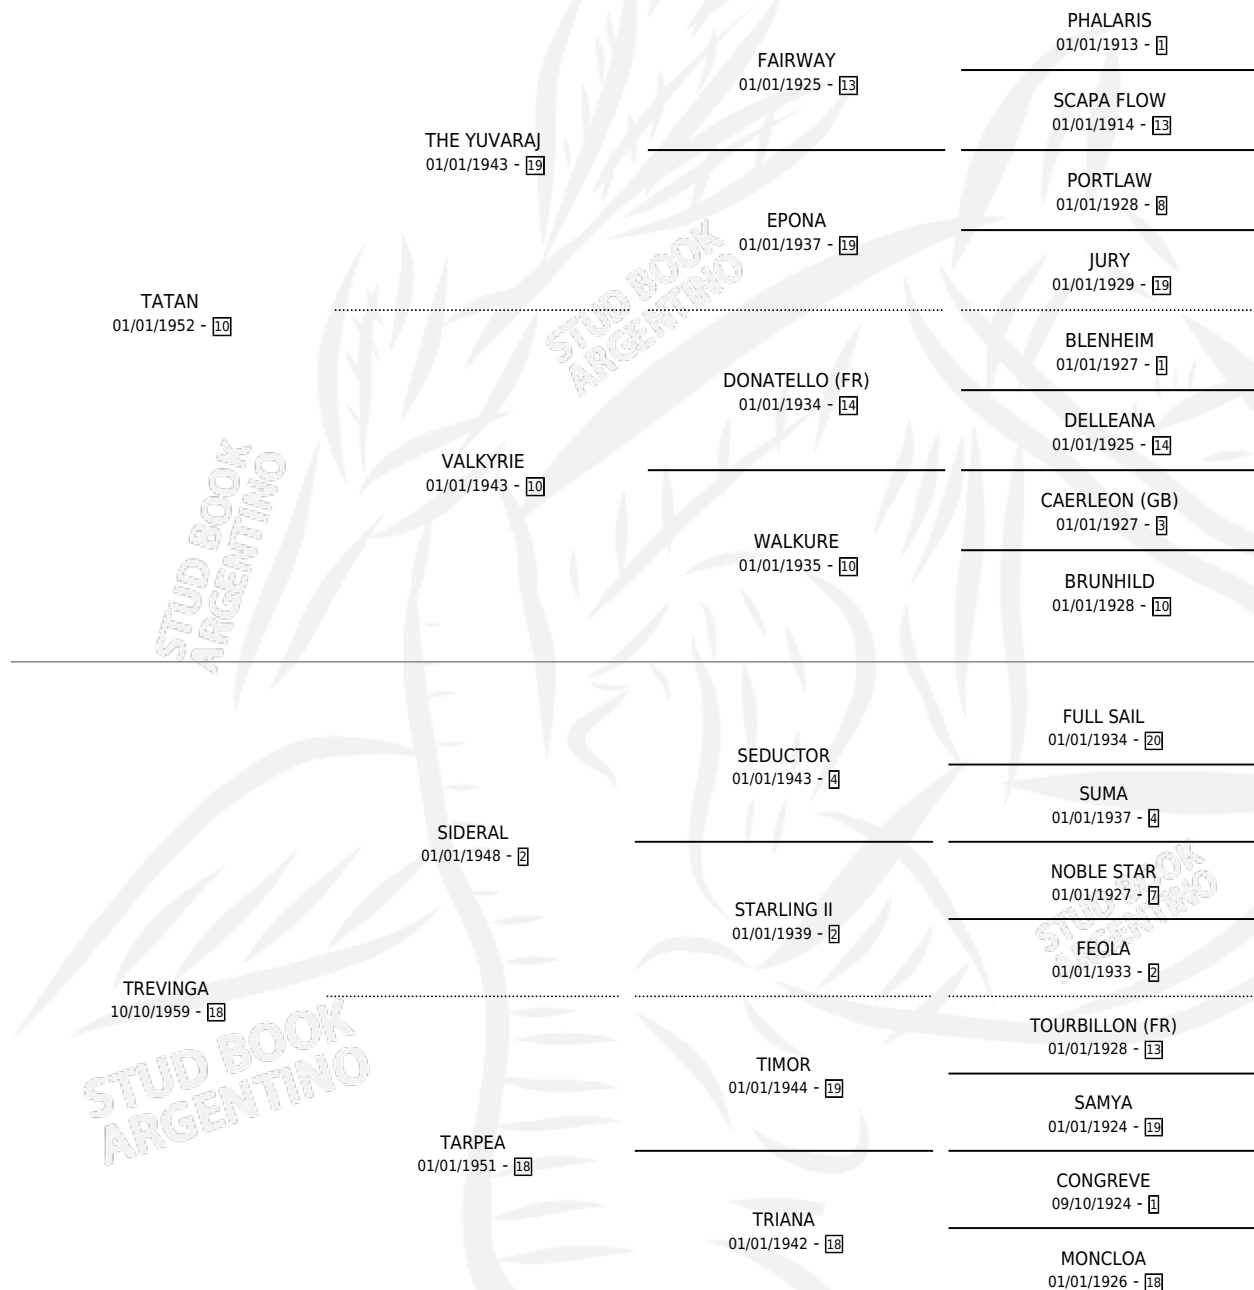

TARQUIA

por **TATAN** y **TREVIINGA** por **SIDERAL**

Argentina · Hembra · Alazan · SP · 23/10/1964
Familia 18-a · Volumen 25

ESTADO

TIPIFICACIÓN SANGUÍNEA	X
TIPIFICACIÓN POR ADN	X
PASAPORTE	X
IDENTIFICACIÓN POR MICROCHIP	X
REPRODUCTOR	X

Lugar de nacimiento: Campo particular

Criador: Sin dato

~

HIJOS

	MACHOS	HEMBRAS
2 NACIERON	0	2
SIN ACTUACIONES		

PEDIGREE