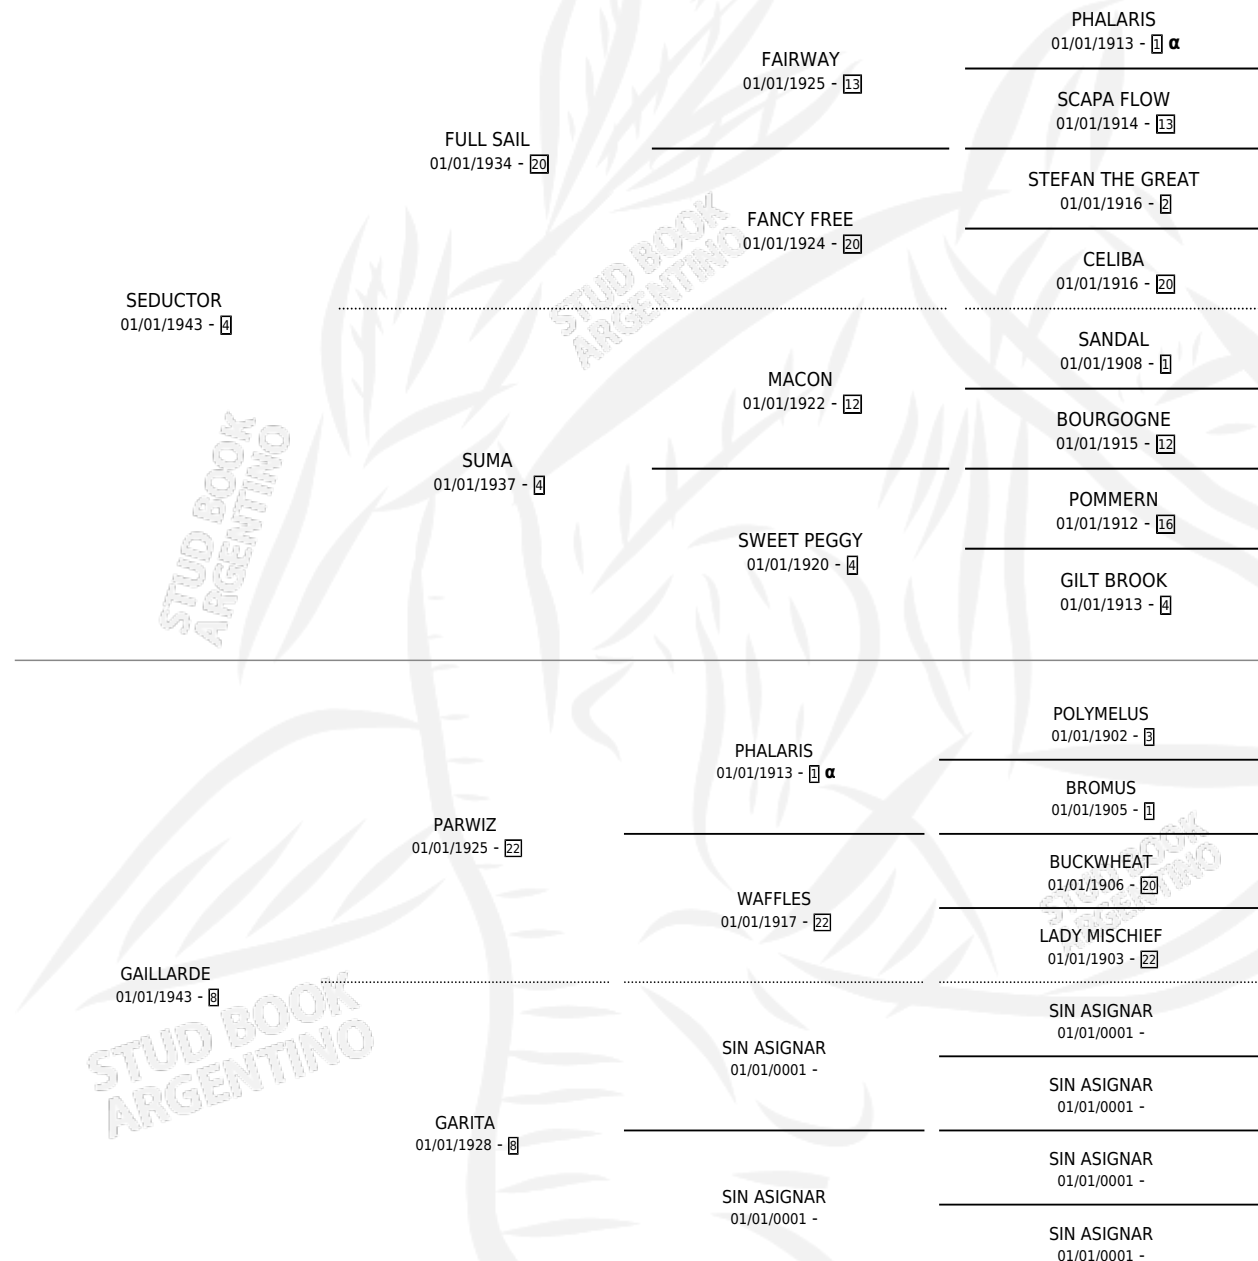

GALANIA

por **SEDUCTOR** y **GAILLARDE** por **PARWIZ**

Argentina · Hembra · Alazan · SP · 01/01/1957
Familia 8-j · Volumen 23

ESTADO

TIPIFICACIÓN SANGUÍNEA	X
TIPIFICACIÓN POR ADN	X
PASAPORTE	X
IDENTIFICACIÓN POR MICROCHIP	X
REPRODUCTOR	X

Lugar de nacimiento: Campo Particular

Criador: Sin dato

~

HIJOS

	MACHOS	HEMBRAS
4 NACIERON	0	4
SIN ACTUACIONES		

PEDIGREE

INBREEDING : α

GALANIA