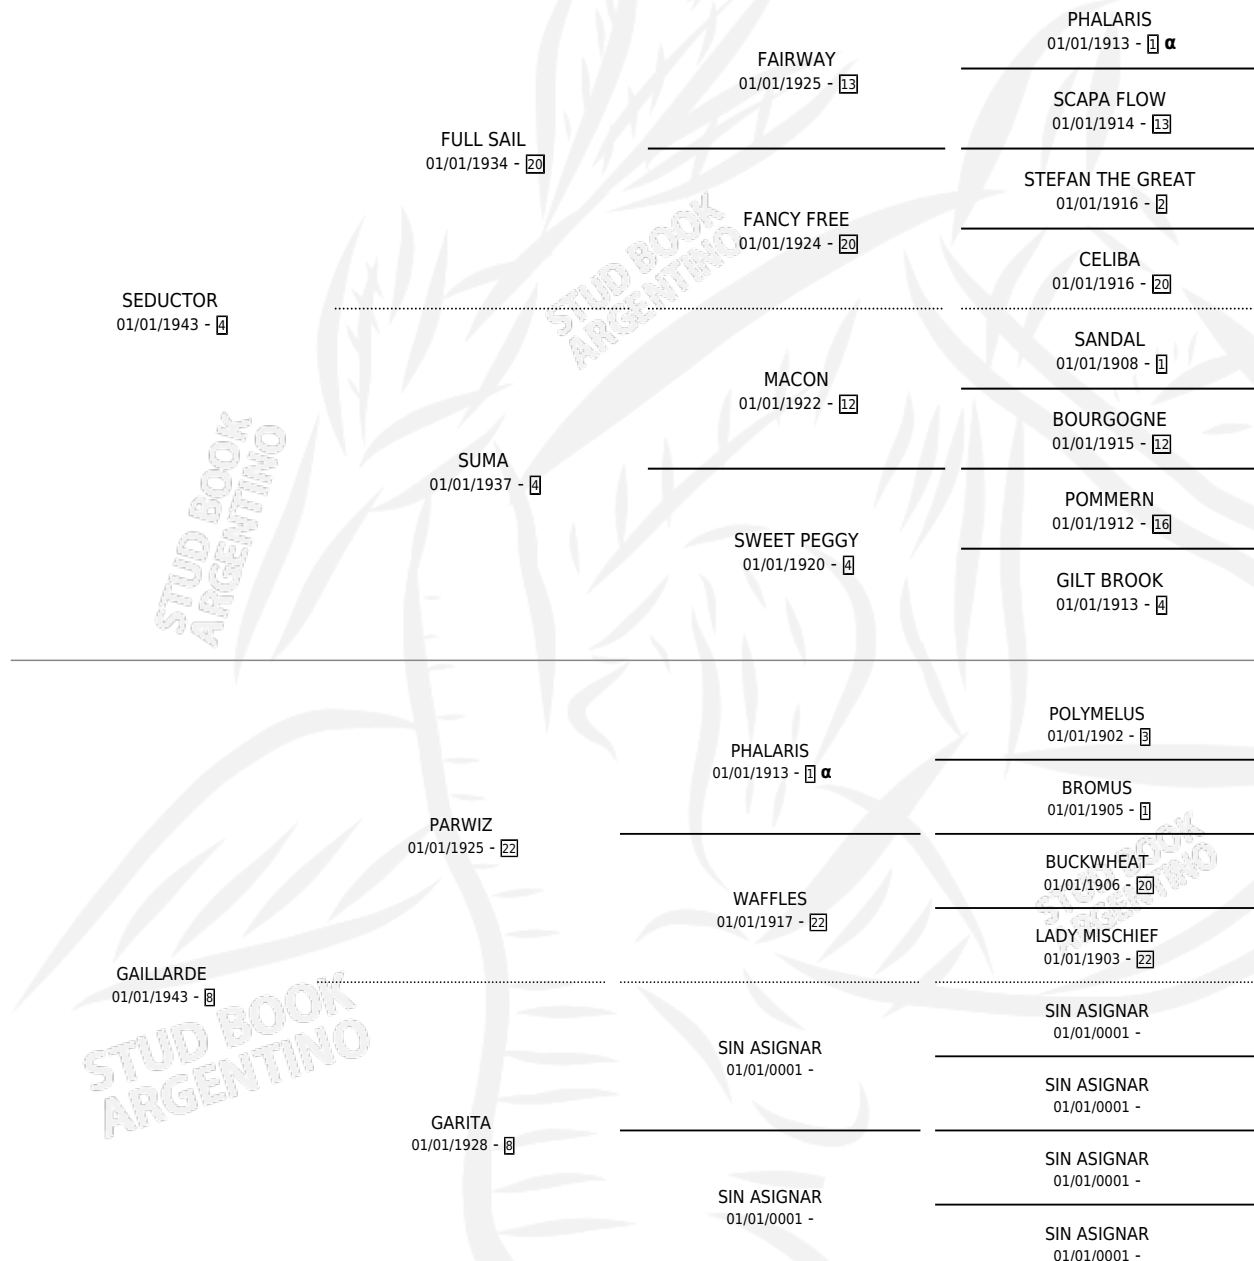

GALANIA

por **SEDUCTOR** y **GAILLARDE** por **PARWIZ**

Argentina · Hembra · Alazan · SP · 01/01/1957
Familia 8-j · Volumen 23

ESTADO

TIPIFICACIÓN SANGUÍNEA	X
TIPIFICACIÓN POR ADN	X
PASAPORTE	X
IDENTIFICACIÓN POR MICROCHIP	X
REPRODUCTOR	X

Lugar de nacimiento: Campo particular

Criador: Sin dato

~

HIJOS

	MACHOS	HEMBRAS
4 NACIERON	0	4
SIN ACTUACIONES		

PEDIGREE

INBREEDING : α

GALANIA