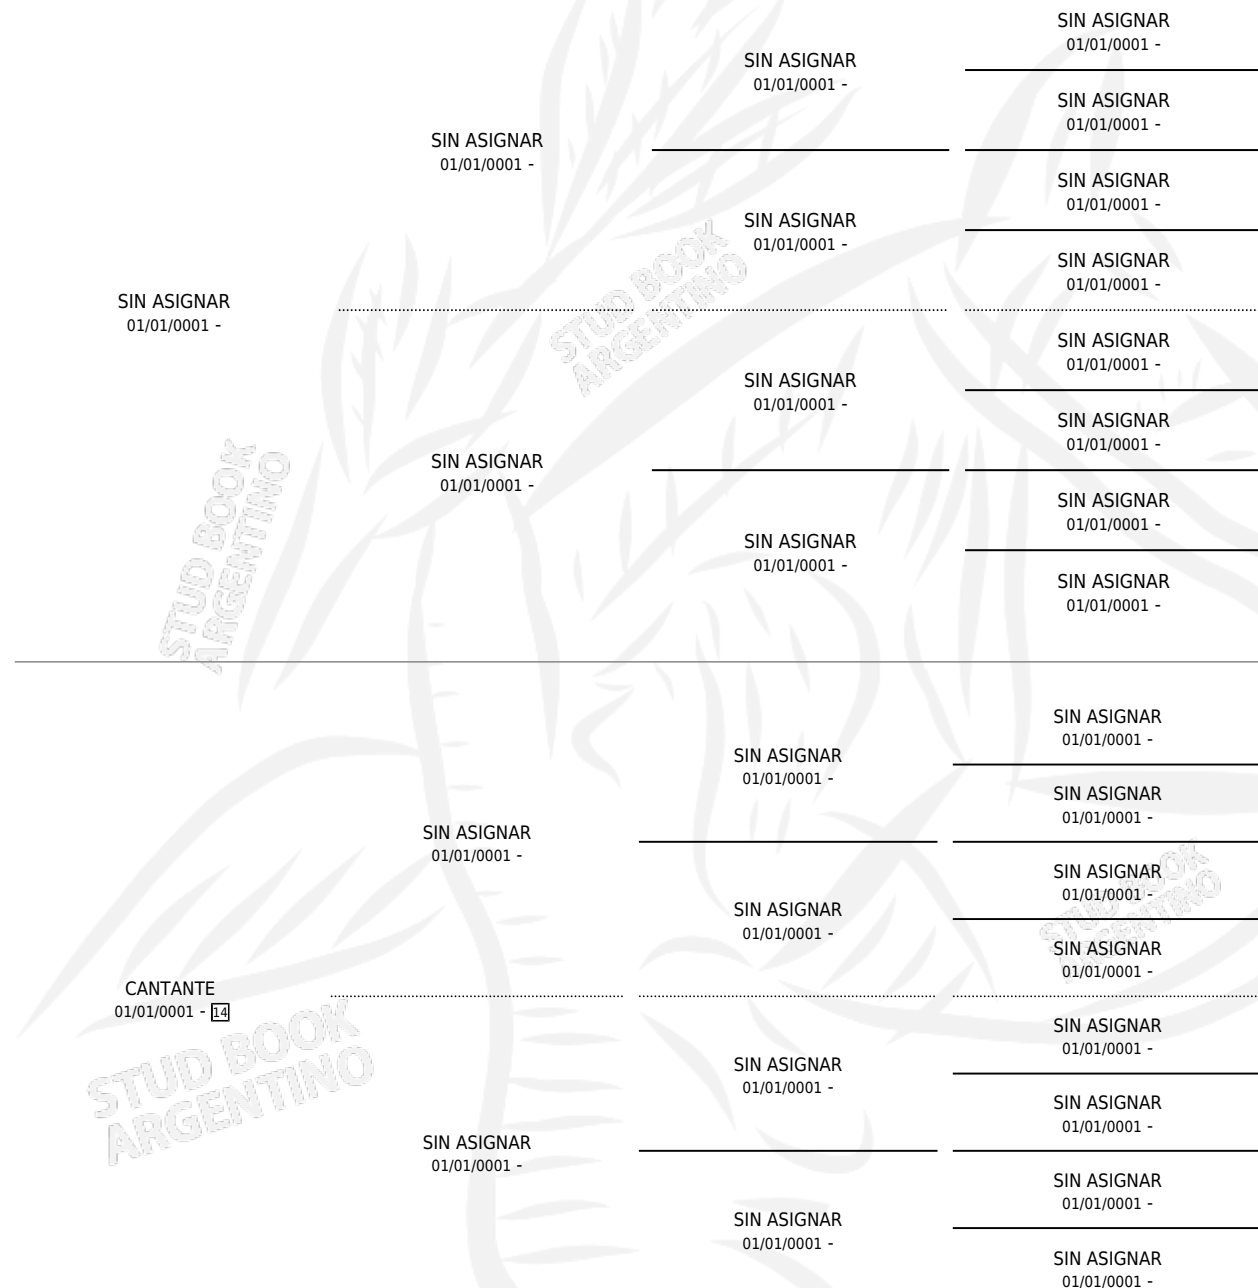

BALA RUBIA

PEDIGREE

por SIN ASIGNAR y CANTANTE por SIN ASIGNAR

Argentina · Hembra · No Consigna · · 01/01/0001
Familia 14 · Volumen web

ESTADO

| | |
|------------------------------|---|
| TIPIFICACIÓN SANGUÍNEA | X |
| TIPIFICACIÓN POR ADN | X |
| PASAPORTE | X |
| IDENTIFICACIÓN POR MICROCHIP | X |
| REPRODUCTOR | X |

Lugar de nacimiento: Campo particular

Criador: Sin dato

~

HIJOS

| | MACHOS | HEMBRAS |
|------------|--------|---------|
| 1 NACIERON | 0 | 1 |

SIN ACTUACIONES

BALA RUBIA

Datos oficiales del Stud Book Argentino