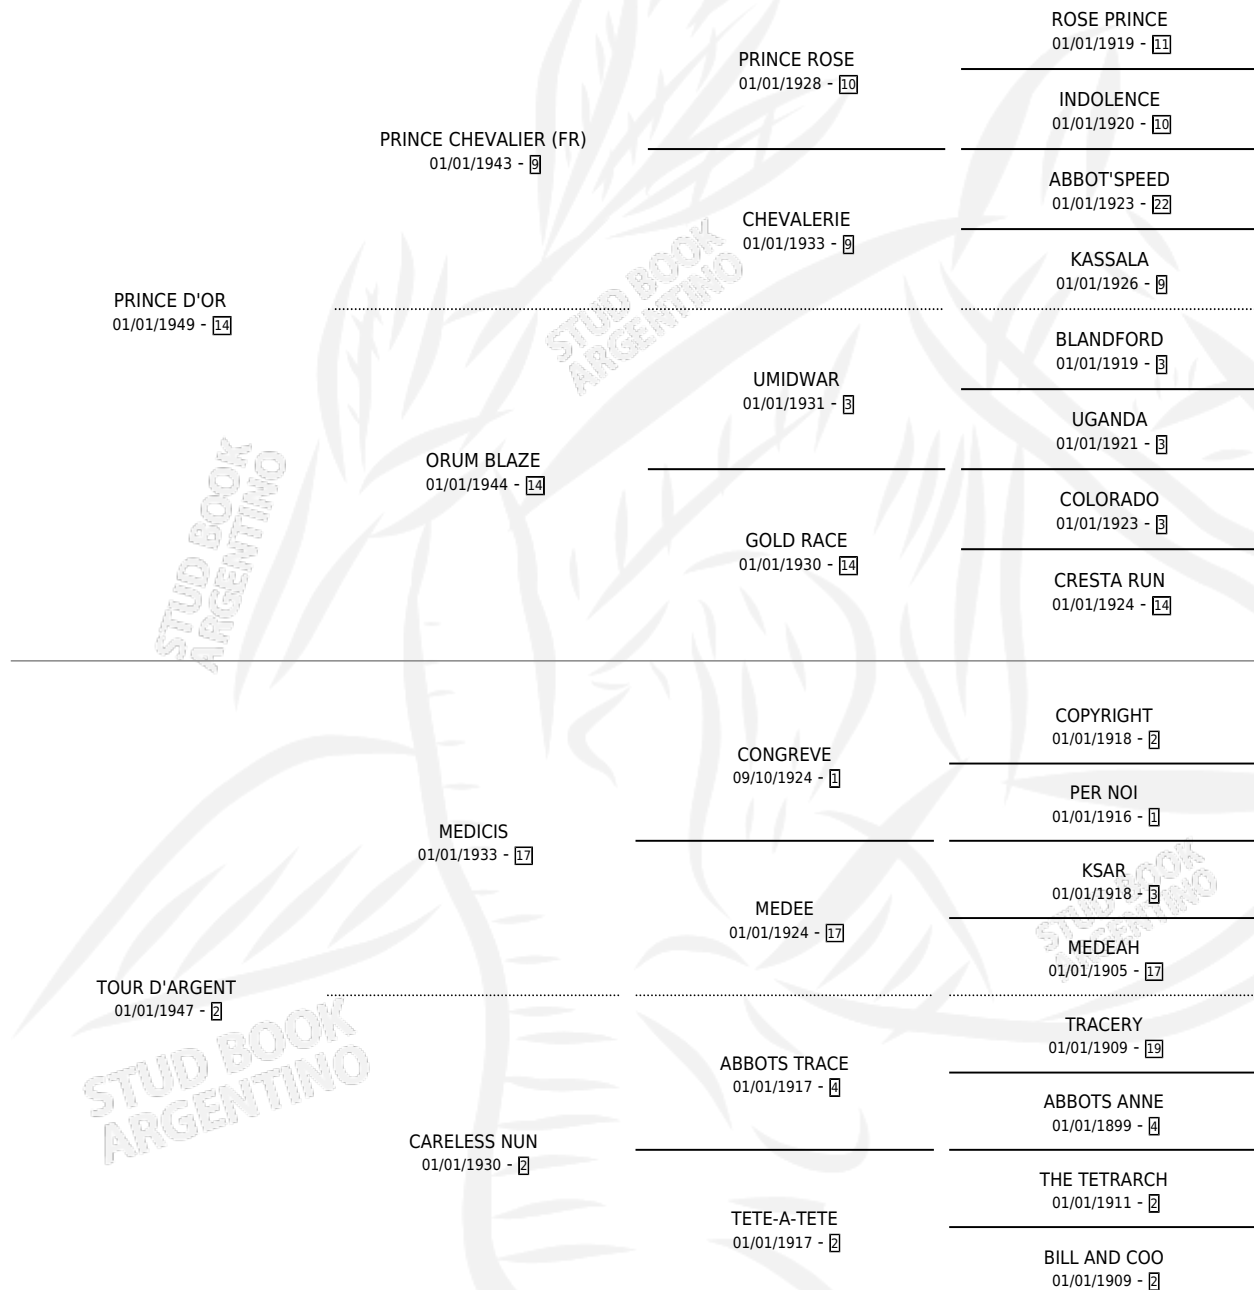

TOUR DE BEC

por PRINCE D'OR y TOUR D'ARGENT por MEDICIS

Argentina · Hembra · Zaino Doradillo · SP · 03/09/1961
Familia 2-s · Volumen 24

ESTADO

TIPIFICACIÓN SANGUÍNEA	X
TIPIFICACIÓN POR ADN	X
PASAPORTE	X
IDENTIFICACIÓN POR MICROCHIP	X
REPRODUCTOR	✓

Lugar de nacimiento: Campo particular

Criador: Sin dato

~

HIJOS

	MACHOS	HEMBRAS
12 NACIERON	9	3
5 CORRIERON	5	0
5 GANARON	5	0
0 GANADORES CL	0 GANADORES GR	0 GANADORES G1

PEDIGREE

S

cimientos 12 / Efectividad 70.59%

PADRILLO	PRODUCTO	CRIADOR	1ER SERVICIO	ÚLTIMO SERVICIO
MAGABIT	TOUR DREE (H ZD, 06/10/1965) •MURIÓ EL 07/07/1997•	SIN DATO		
TOUR DE BEC				
Datos oficiales del Stud Book Argentino				
Documento generado el 08/05/2026				
ESCUDO REAL	∅			
ESCUDO REAL	∅			
MAGABIT	∅			
ANGUSH SUN	VIAJE DE SOL (M Z, 27/10/1981)	SIN DATO		
ANGEL REAL	TRATO REAL (M A, 10/10/1980)	SIN DATO		
ANGEL REAL	TUCAN REAL (M A, 15/09/1979)	SIN DATO		
ANGEL REAL	ANGELA FLORIDA (H Z, 31/08/1978) •MURIÓ EL 24/07/1978•	SIN DATO		
ESCUDO REAL	PASEO REAL (M Z, 13/11/1976)	SIN DATO		
ESCUDO REAL	TEMPLE REAL (M ZD, 20/11/1975) •MURIÓ EL 01/07/2007•	SIN DATO		
ESCUDO REAL	ALTO REAL (M Z, 05/11/1974) •MURIÓ EL 17/04/1978•	SIN DATO		
ESCUDO REAL	TRAJIN REAL (M A, 22/10/1973) •MURIÓ EL 01/07/2005•	SIN DATO		
ESCUDO REAL	ALZEO REAL (M A, 12/08/1971) •MURIÓ EL 29/01/1972•	SIN DATO		
ESCUDO REAL	TOUR ROYALE (H A, 30/07/1969) •MURIÓ EL 01/07/2001•	POMMIES CIPRIANO MIGUEL		
MAGABIT	TAPADO (M Z, 26/10/1966) •MURIÓ EL 05/07/1968•	SIN DATO		
ESCUDO REAL	∅			