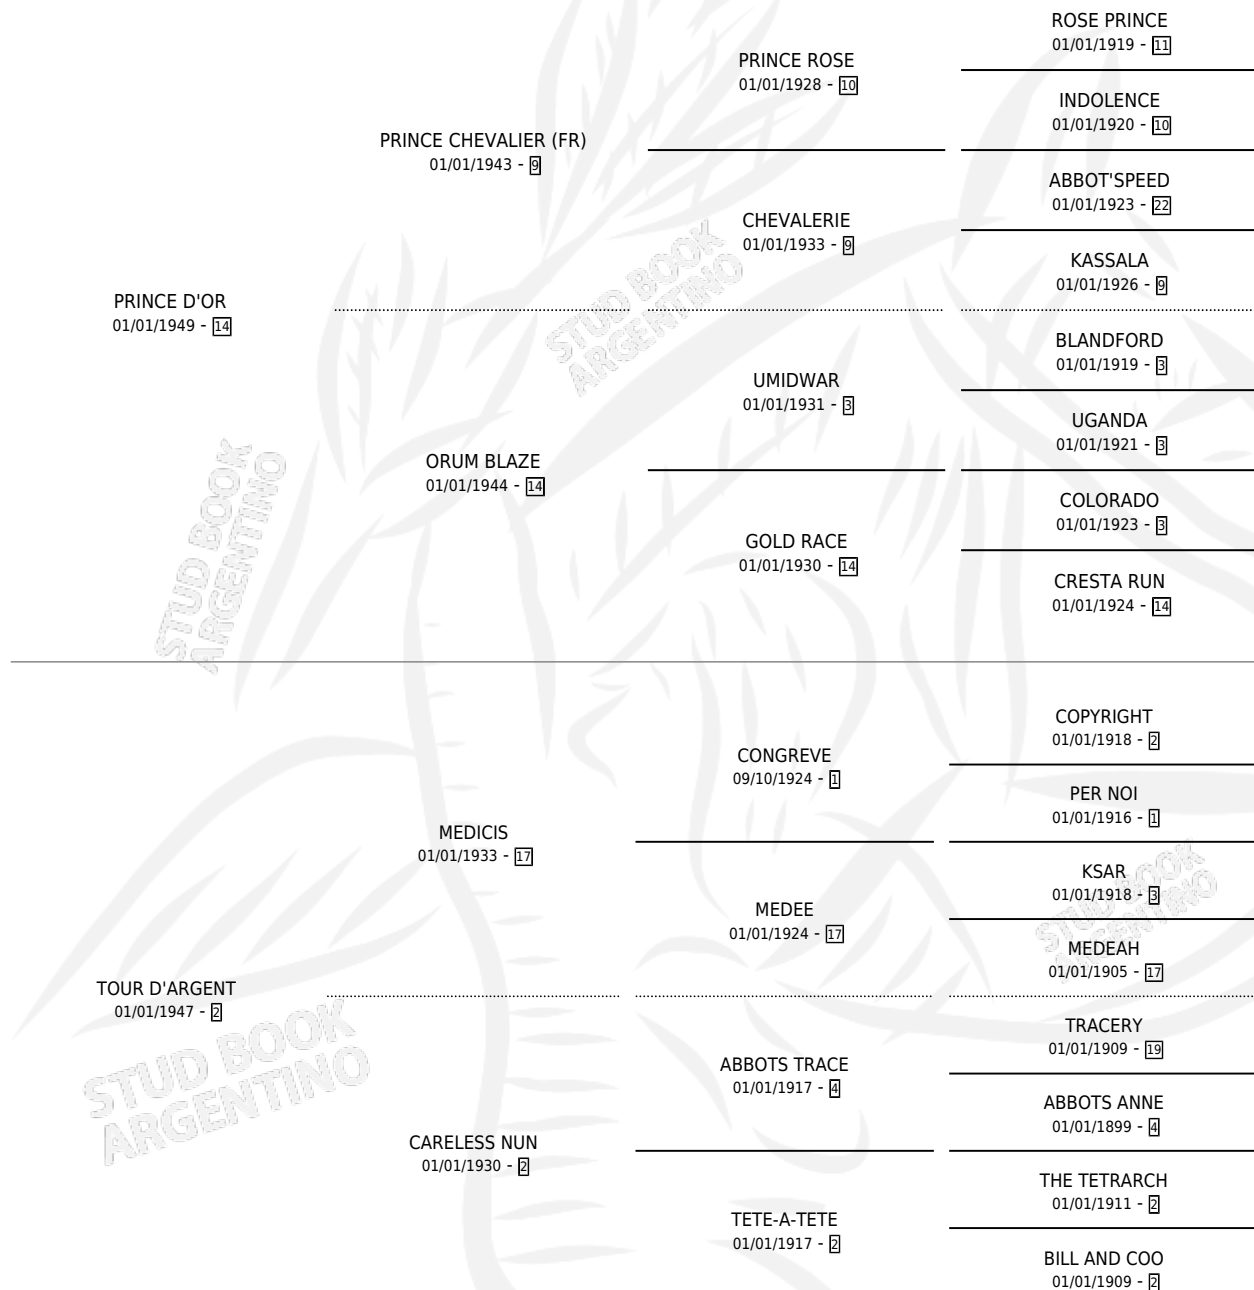

TOUR DE BEC

por PRINCE D'OR y TOUR D'ARGENT por MEDICIS

Argentina · Hembra · Zaino Doradillo · SP · 03/09/1961
Familia 2-s · Volumen 24

ESTADO

| | |
|------------------------------|---|
| TIPIFICACIÓN SANGUÍNEA | X |
| TIPIFICACIÓN POR ADN | X |
| PASAPORTE | X |
| IDENTIFICACIÓN POR MICROCHIP | X |
| REPRODUCTOR | ✓ |

Lugar de nacimiento: Campo particular

Criador: Sin dato

~

HIJOS

| | MACHOS | HEMBRAS |
|--------------------------|--------------------------|--------------------------|
| 12 NACIERON | 9 | 3 |
| 5 CORRIERON | 5 | 0 |
| 5 GANARON | 5 | 0 |
| 0 GANADORES CL | 0 GANADORES GR | 0 GANADORES G1 |

PEDIGREE

S

cimientos 12 / Efectividad 70.59%

| PADRILLO | PRODUCTO | CRIADOR | 1ER SERVICIO | ÚLTIMO SERVICIO |
|---|---|-------------------------|--------------|-----------------|
| MAGABIT | TOUR DREE (H ZD, 06/10/1965) •MURIÓ EL 07/07/1997• | SIN DATO | | |
| TOUR DE BEC | | | | |
| Datos oficiales del Stud Book Argentino | | | | |
| Documento generado el 14/05/2026 | | | | |
| ESCUDO REAL | ∅ | | | |
| ESCUDO REAL | ∅ | | | |
| MAGABIT | ∅ | | | |
| ANGUSH SUN | VIAJE DE SOL (M Z, 27/10/1981) | SIN DATO | | |
| ANGEL REAL | TRATO REAL (M A, 10/10/1980) | SIN DATO | | |
| ANGEL REAL | TUCAN REAL (M A, 15/09/1979) | SIN DATO | | |
| ANGEL REAL | ANGELA FLORIDA (H Z, 31/08/1978) •MURIÓ EL 24/07/1978• | SIN DATO | | |
| ESCUDO REAL | PASEO REAL (M Z, 13/11/1976) | SIN DATO | | |
| ESCUDO REAL | TEMPLE REAL (M ZD, 20/11/1975) •MURIÓ EL 01/07/2007• | SIN DATO | | |
| ESCUDO REAL | ALTO REAL (M Z, 05/11/1974) •MURIÓ EL 17/04/1978• | SIN DATO | | |
| ESCUDO REAL | TRAJIN REAL (M A, 22/10/1973) •MURIÓ EL 01/07/2005• | SIN DATO | | |
| ESCUDO REAL | ALZEO REAL (M A, 12/08/1971) •MURIÓ EL 29/01/1972• | SIN DATO | | |
| ESCUDO REAL | TOUR ROYALE (H A, 30/07/1969) •MURIÓ EL 01/07/2001• | POMMIES CIPRIANO MIGUEL | | |
| MAGABIT | TAPADO (M Z, 26/10/1966) •MURIÓ EL 05/07/1968• | SIN DATO | | |
| ESCUDO REAL | ∅ | | | |