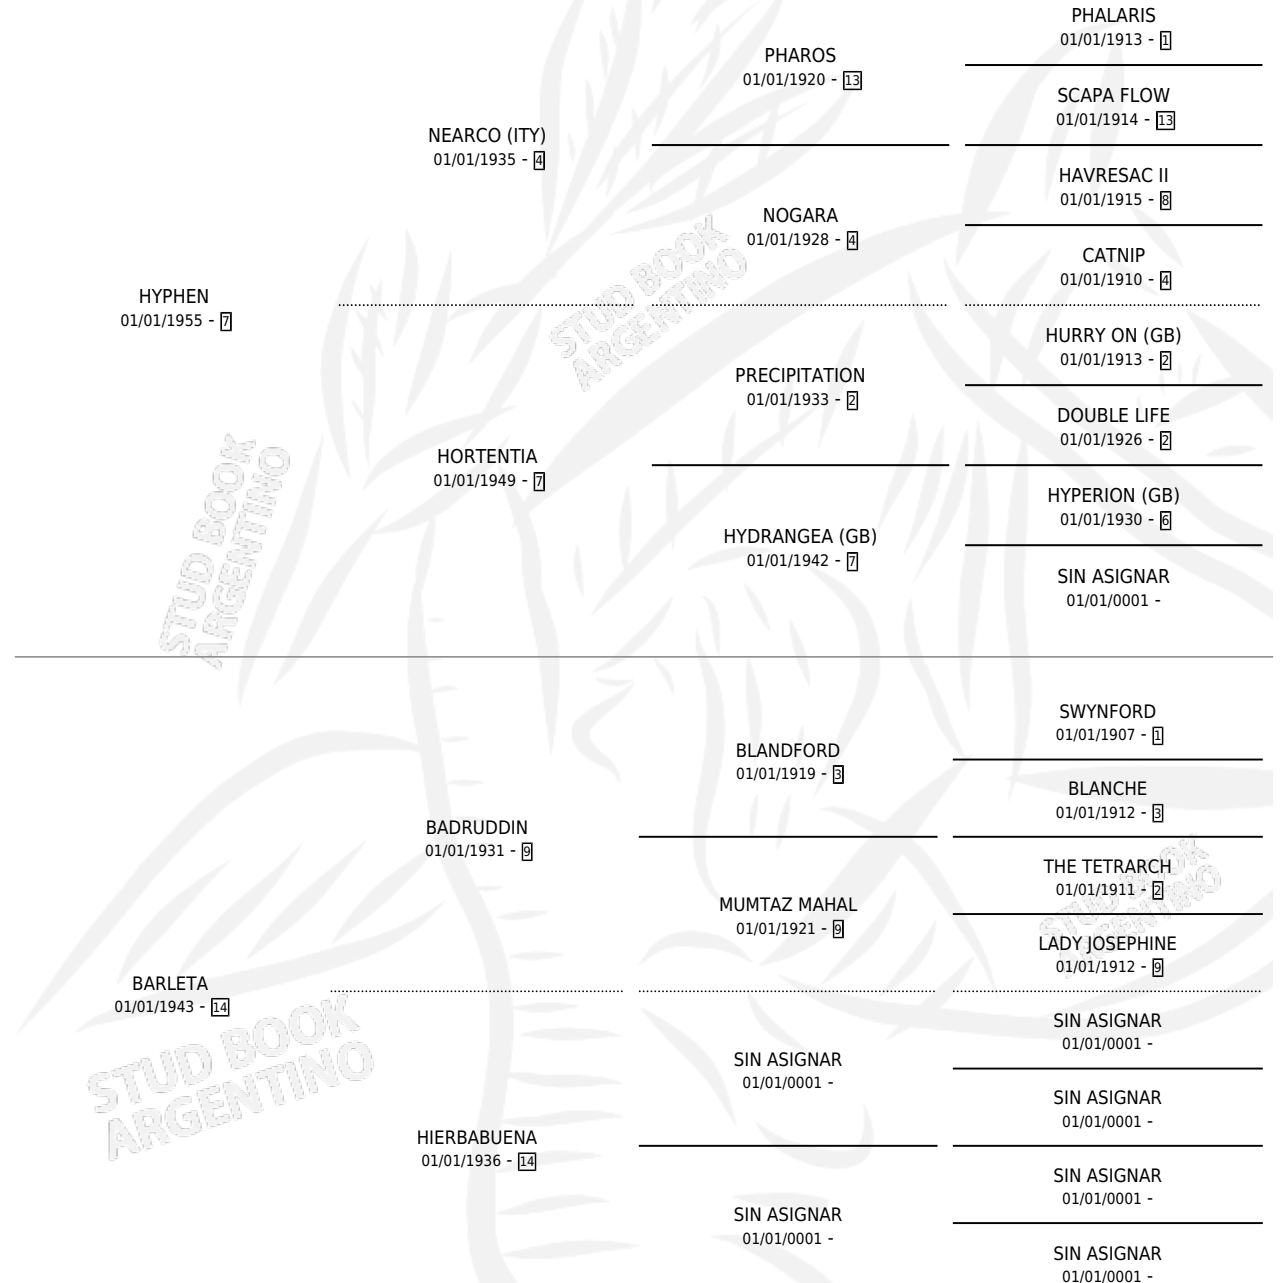

HORNADA

por HYPHEN y BARLETA por BADRUDDIN

Argentina · Hembra · Tordillo · · 01/01/1963
Familia 14-f · Volumen 25

ESTADO

TIPIFICACIÓN SANGUÍNEA	X
TIPIFICACIÓN POR ADN	X
PASAPORTE	X
IDENTIFICACIÓN POR MICROCHIP	X
REPRODUCTOR	X

Lugar de nacimiento: Campo particular

Criador: Sin dato

~

HIJOS

	MACHOS	HEMBRAS
2 NACIERON	0	2

SIN ACTUACIONES

PEDIGREE

HORNADA