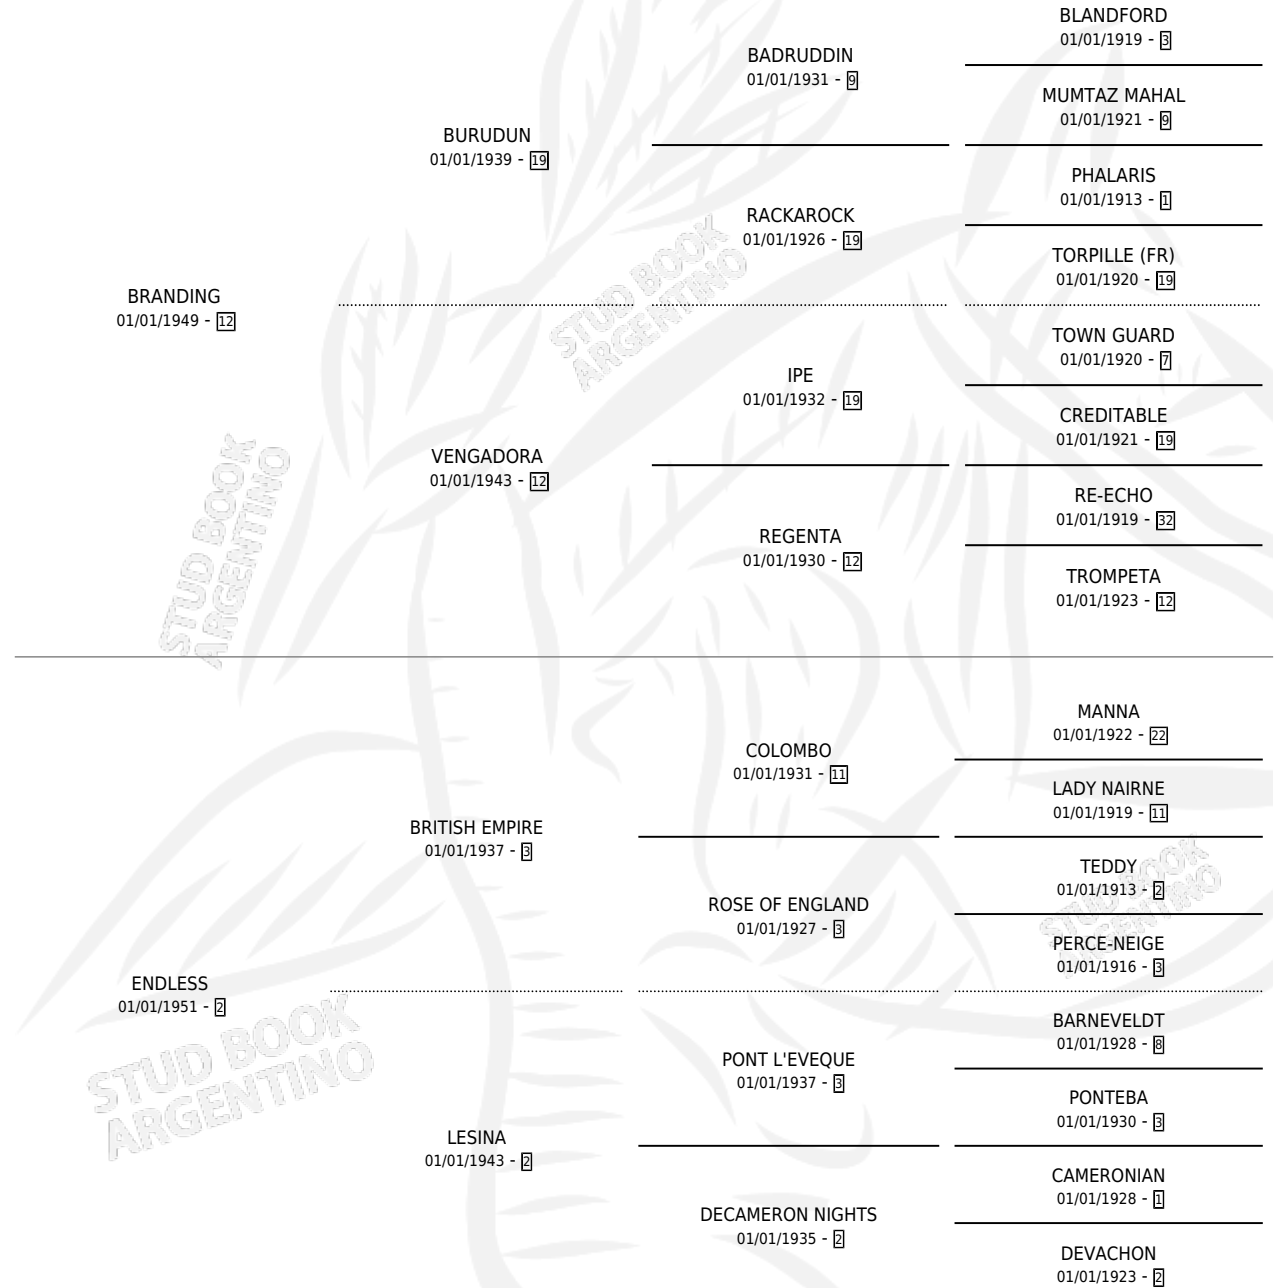

GALAXIA

por **BRANDING** y **ENDLESS** por **BRITISH EMPIRE**

Argentina · Hembra · Zaino Doradillo · SP · 01/01/1958
Familia 2-n · Volumen 23

ESTADO

TIPIFICACIÓN SANGUÍNEA	X
TIPIFICACIÓN POR ADN	X
PASAPORTE	X
IDENTIFICACIÓN POR MICROCHIP	X
REPRODUCTOR	X

Lugar de nacimiento: Campo particular

Criador: Sin dato

~

HIJOS

	MACHOS	HEMBRAS
4 NACIERON	1	3
1 CORRIERON	1	0
1 GANARON	1	0
0 GANADORES CL	0 GANADORES GR	0 GANADORES G1

PEDIGREE