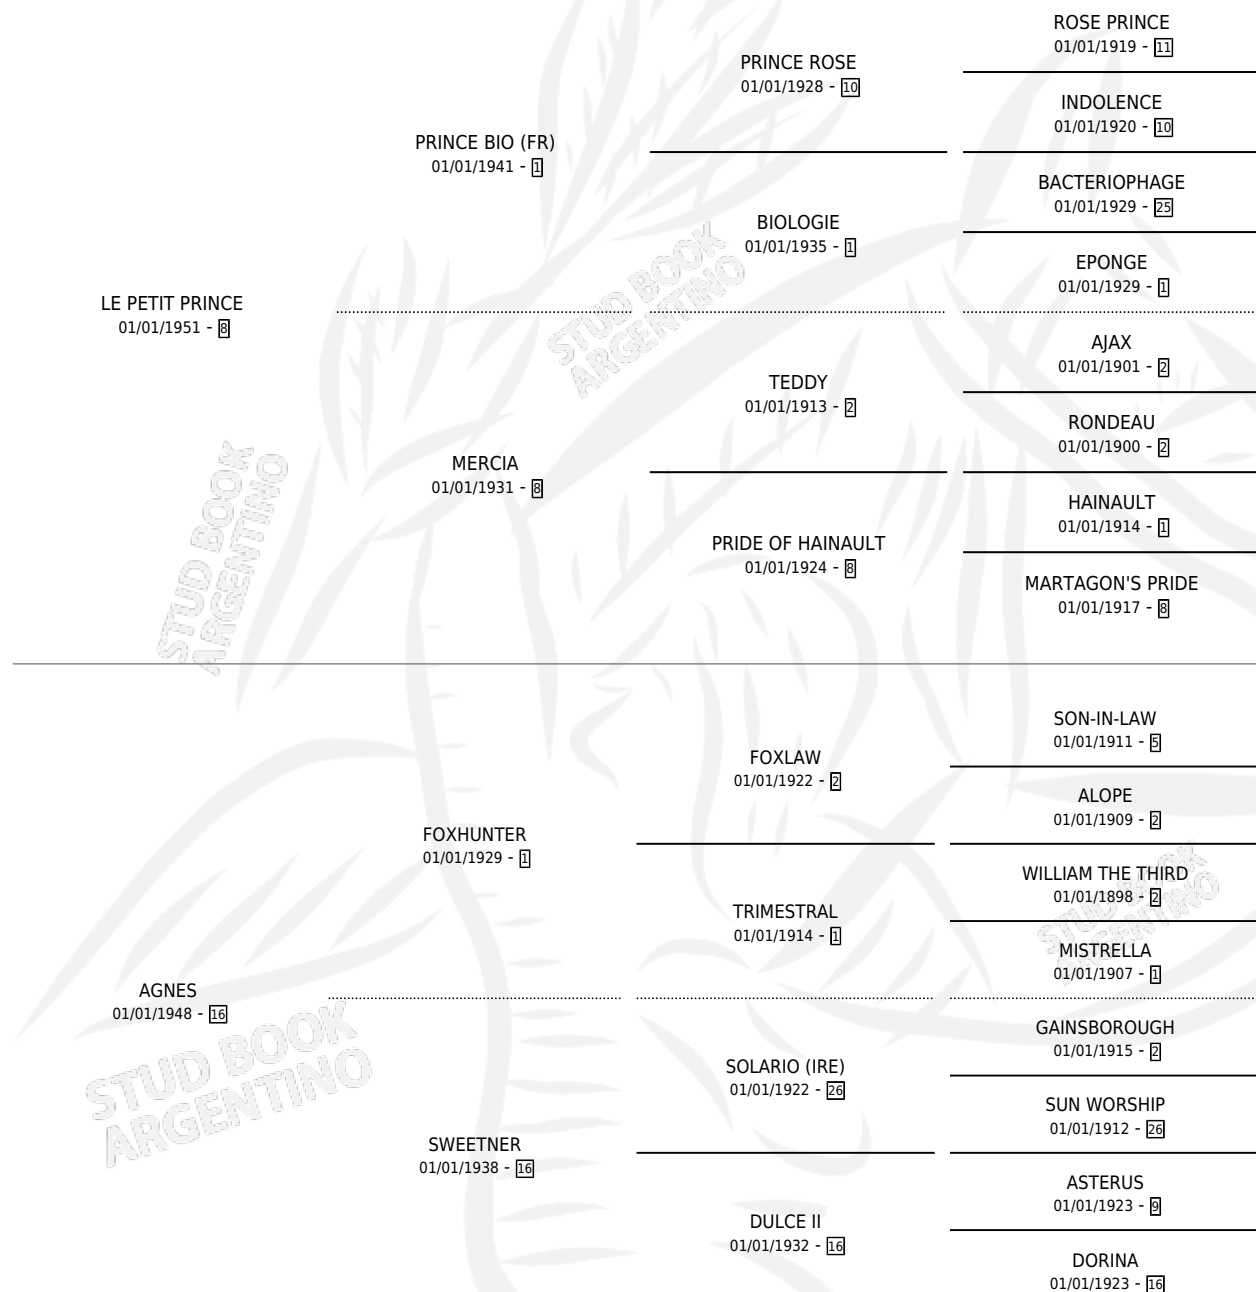

JENNY ASS

por LE PETIT PRINCE y AGNES por FOXHUNTER

Argentina · Hembra · Zaino · SP · 01/01/1956
Familia 16-d · Volumen 22

ESTADO

TIPIFICACIÓN SANGUÍNEA	X
TIPIFICACIÓN POR ADN	X
PASAPORTE	X
IDENTIFICACIÓN POR MICROCHIP	X
REPRODUCTOR	X

Lugar de nacimiento: Campo particular

Criador: Sin dato

~

HIJOS

	MACHOS	HEMBRAS
6 NACIERON	0	6
SIN ACTUACIONES		

PEDIGREE