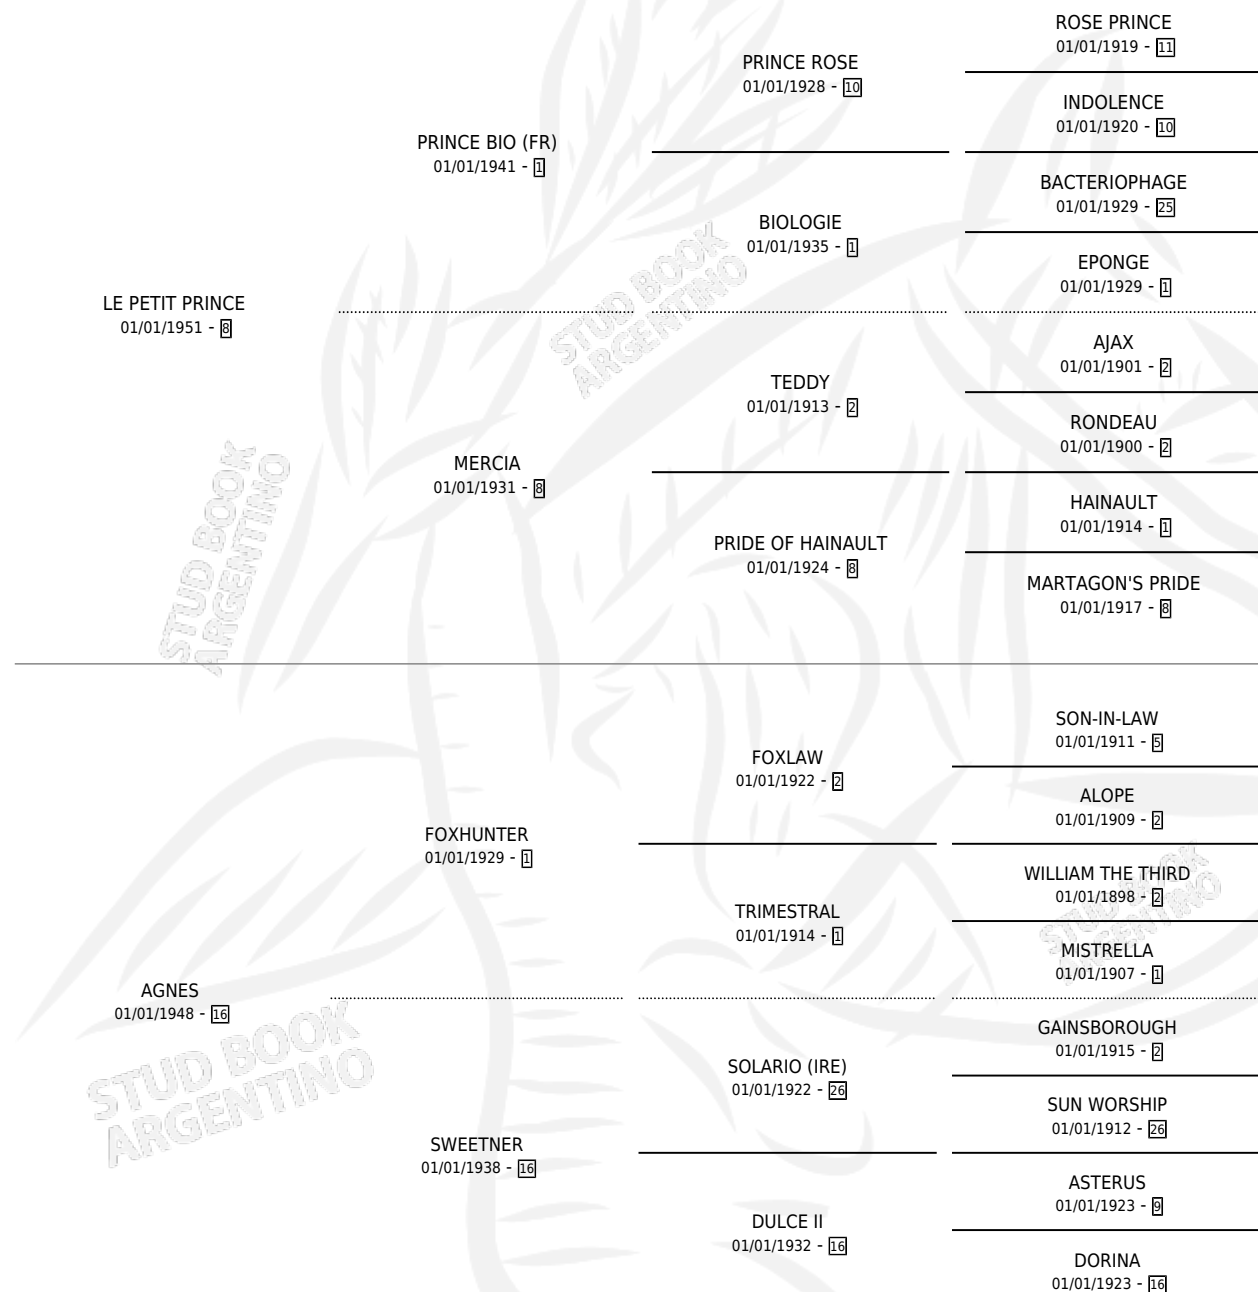

JENNY ASS

por LE PETIT PRINCE y AGNES por FOXHUNTER

Argentina · Hembra · Zaino · SP · 01/01/1956
Familia 16-d · Volumen 22

ESTADO

TIPIFICACIÓN SANGUÍNEA	X
TIPIFICACIÓN POR ADN	X
PASAPORTE	X
IDENTIFICACIÓN POR MICROCHIP	X
REPRODUCTOR	X

Lugar de nacimiento: Campo particular

Criador: Sin dato

~

HIJOS

	MACHOS	HEMBRAS
6 NACIERON	0	6
SIN ACTUACIONES		

PEDIGREE