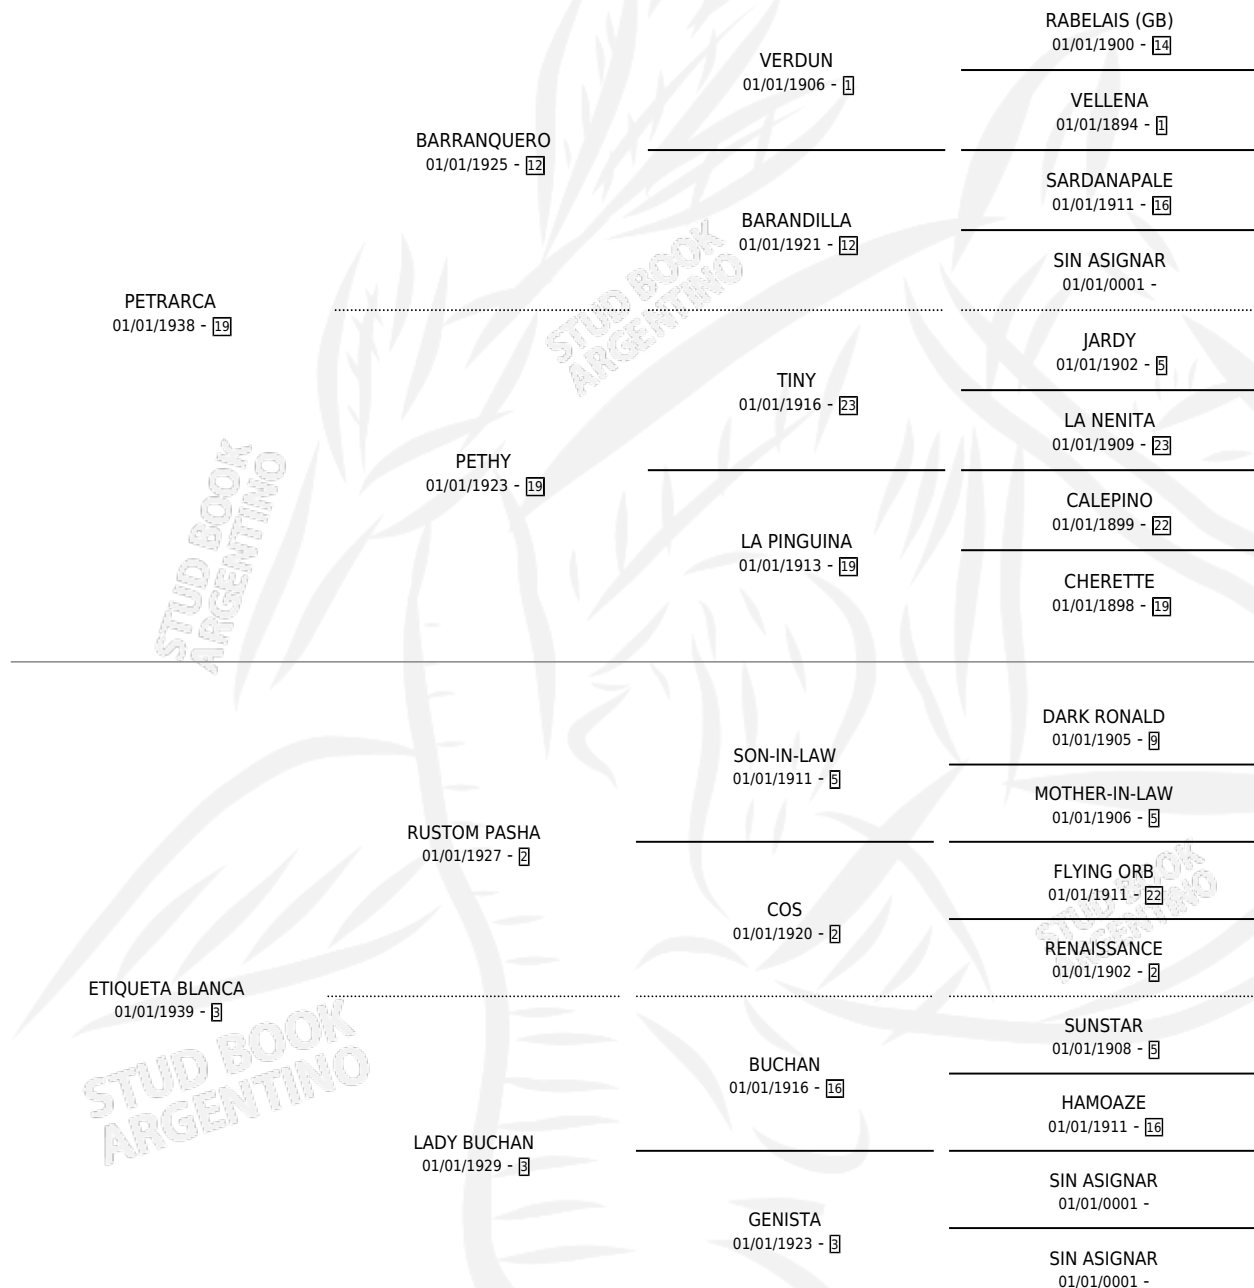

PARLETA

por **PETRARCA** y **ETIQUETA BLANCA** por **RUSTOM PASHA**

Argentina · Hembra · Alazan Tostado · SP · 01/01/1954
Familia 3-e · Volumen 22

ESTADO

| | |
|------------------------------|---|
| TIPIFICACIÓN SANGUÍNEA | X |
| TIPIFICACIÓN POR ADN | X |
| PASAPORTE | X |
| IDENTIFICACIÓN POR MICROCHIP | X |
| REPRODUCTOR | X |

Lugar de nacimiento: Campo particular

Criador: Sin dato

~

HIJOS

| | MACHOS | HEMBRAS |
|------------|--------|---------|
| 1 NACIERON | 0 | 1 |

SIN ACTUACIONES

PEDIGREE

PARLETA