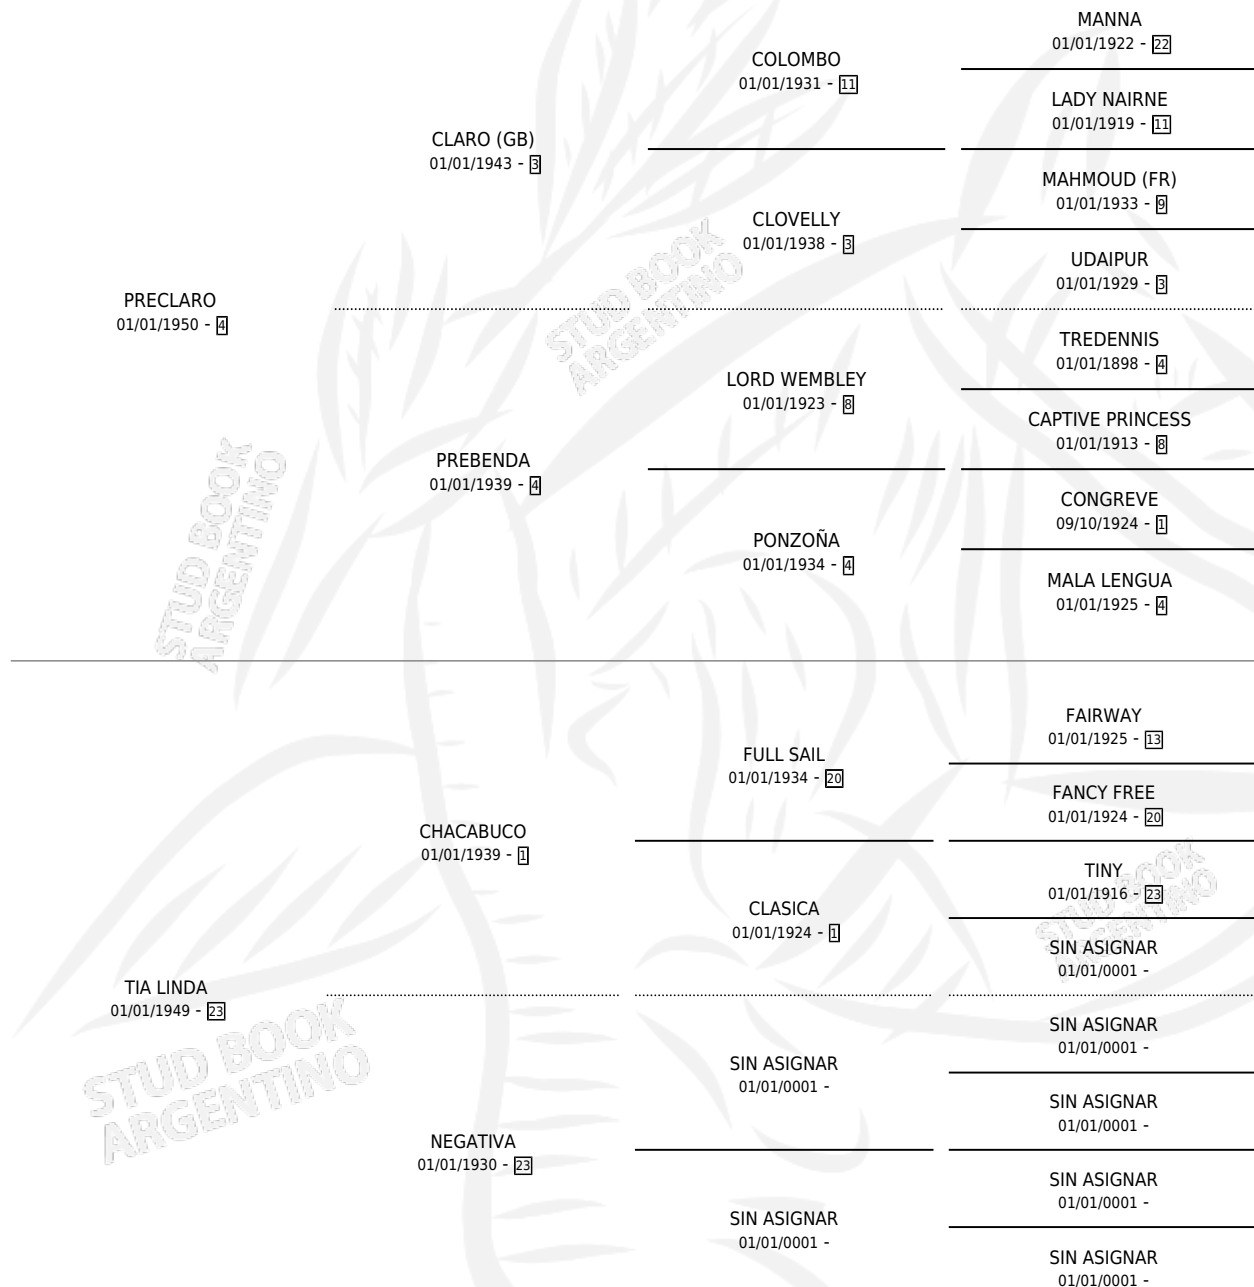

TARPECICA

por PRECLARO y TIA LINDA por CHACABUCO

Argentina · Hembra · Zaino · SP · 01/01/1961
Familia 23-a · Volumen 24

ESTADO

TIPIFICACIÓN SANGUÍNEA	X
TIPIFICACIÓN POR ADN	X
PASAPORTE	X
IDENTIFICACIÓN POR MICROCHIP	X
REPRODUCTOR	X

Lugar de nacimiento: Campo particular

Criador: Sin dato

~

HIJOS

	MACHOS	HEMBRAS
5 NACIERON	1	4
2 CORRIERON	1	1
2 GANARON	1	1
1 GANADORES CL	1 GANADORES GR	0 GANADORES G1

PEDIGREE

TARPECICA

Datos oficiales del Stud Book Argentino