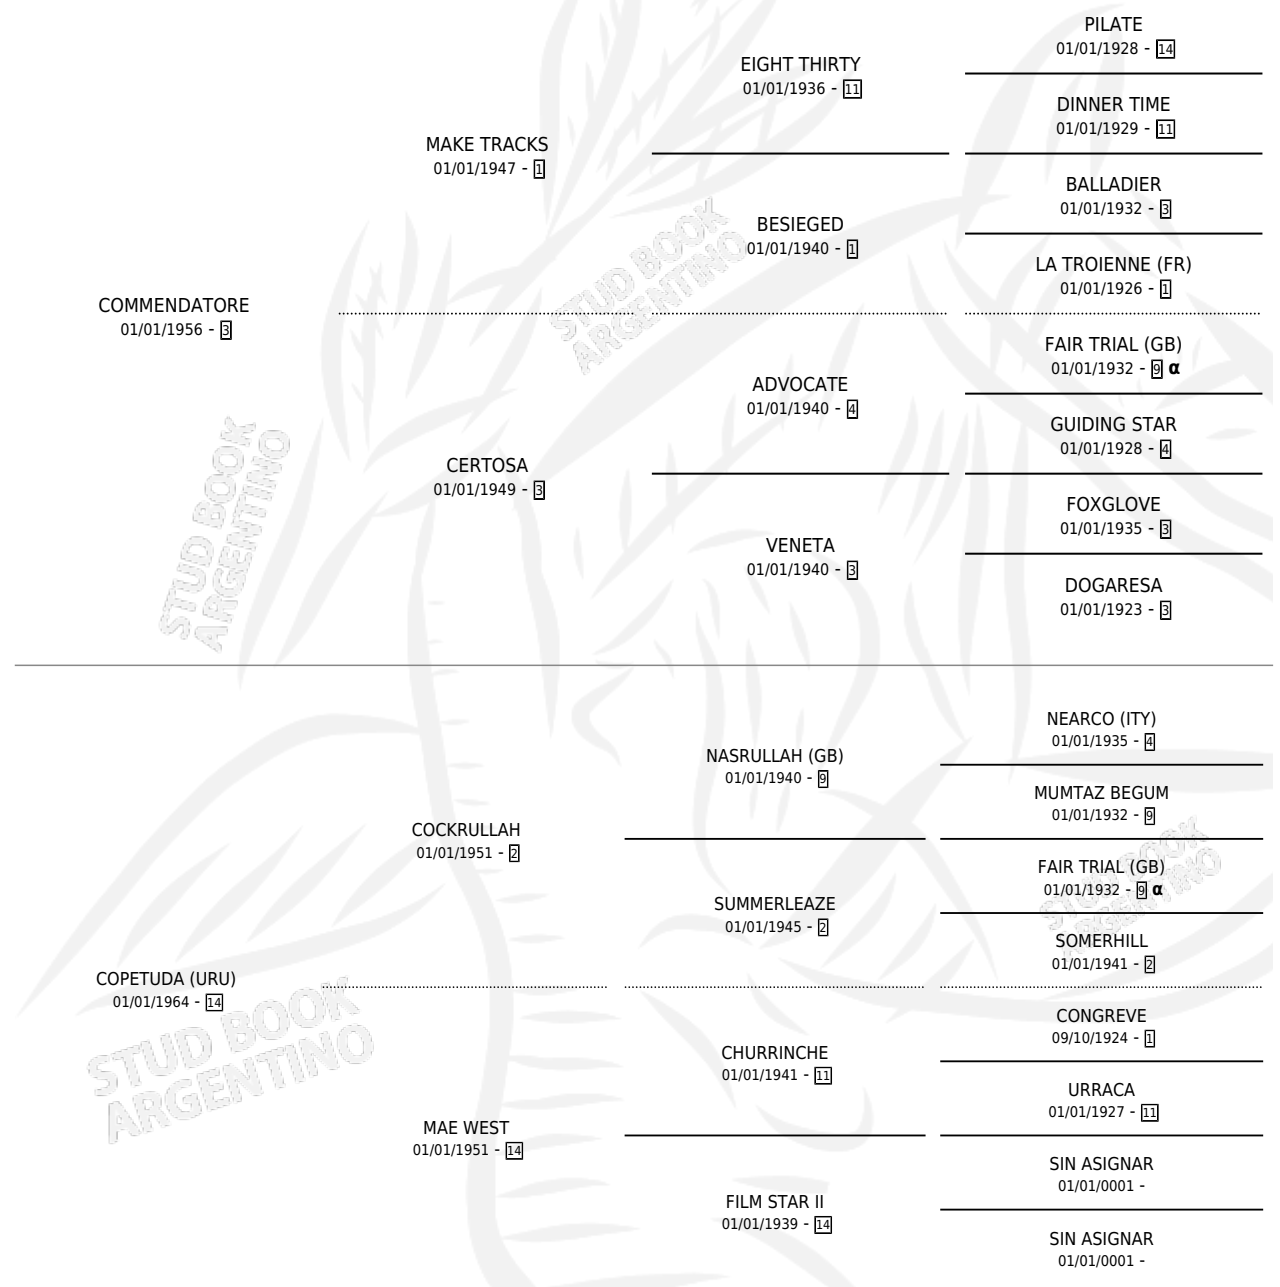

CORRENTINO

por **COMMENDATORE** y **COPETUDA (URU)** por **COCKRULLAH**

Argentina · Macho · Alazan · SP · 01/01/1977
Familia 14-b · Volumen 29

ESTADO

TIPIFICACIÓN SANGUÍNEA	X
TIPIFICACIÓN POR ADN	X
PASAPORTE	X
IDENTIFICACIÓN POR MICROCHIP	X
REPRODUCTOR	✓

Lugar de nacimiento: Campo particular
Criador: Sin dato

~

HIJOS

	MACHOS	HEMBRAS
4 NACIERON	3	1
2 CORRIERON	1	1
1 GANARON	0	1
0 GANADORES CL	0 GANADORES GR	0 GANADORES G1

PEDIGREE

INBREEDING : α