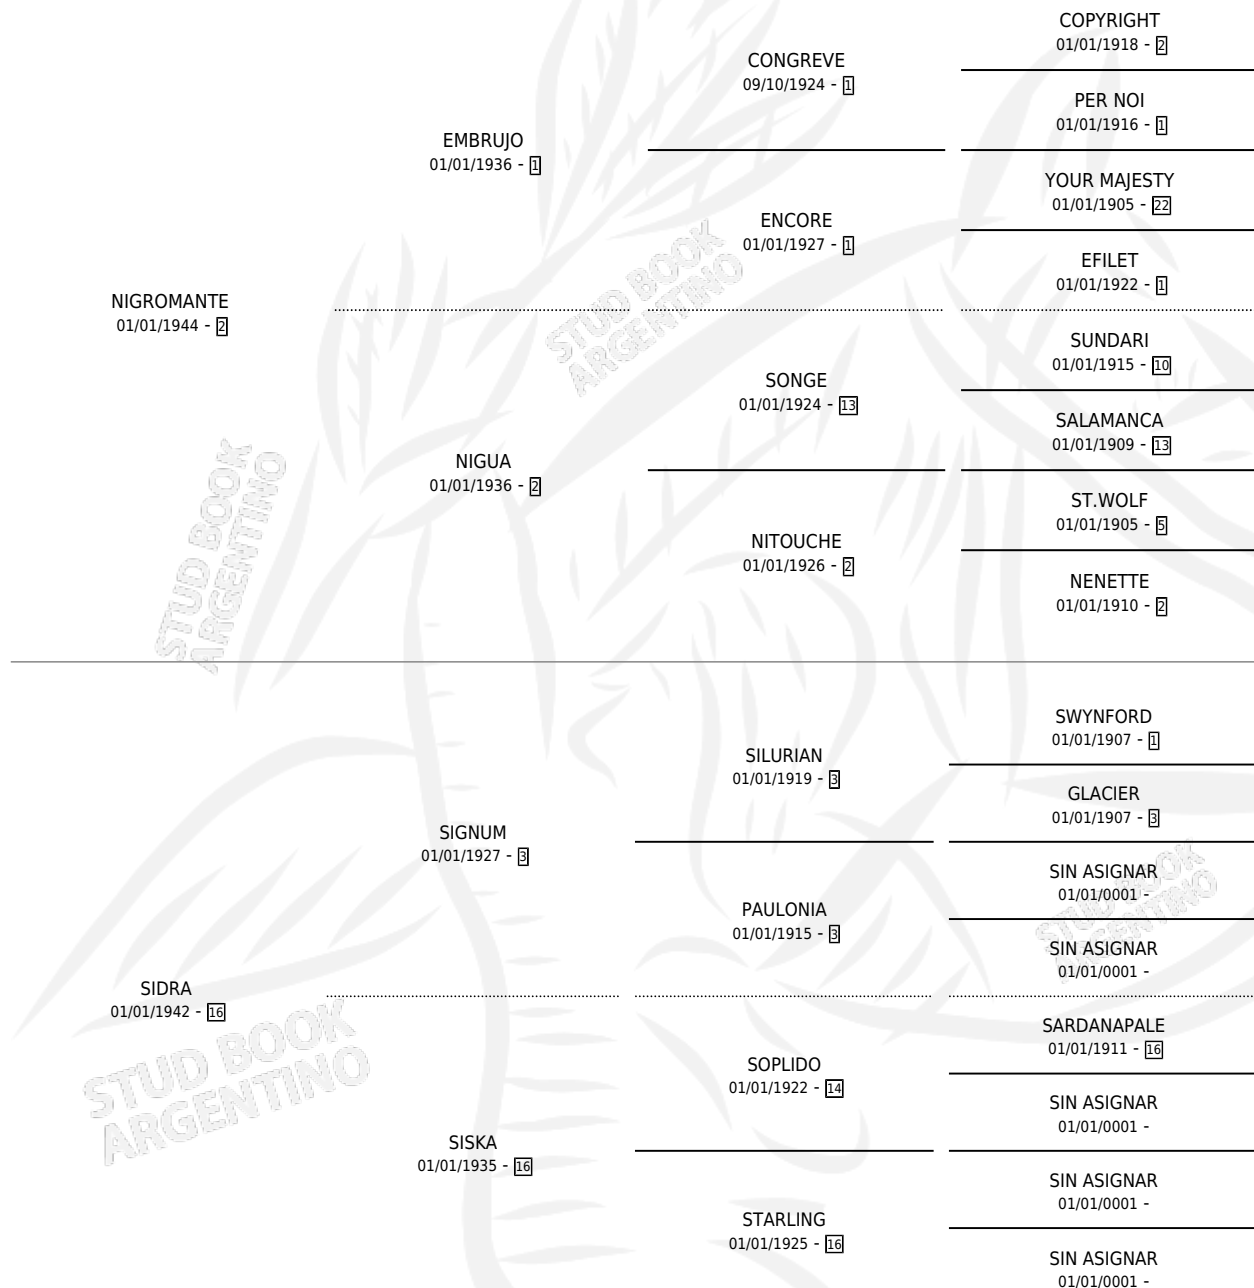

LA FARRUCA

por **NIGROMANTE** y **SIDRA** por **SIGNUM**

Argentina · Hembra · Zaino Doradillo · SP · 17/10/1951
Familia 16 · Volumen 21

ESTADO

TIPIFICACIÓN SANGUÍNEA	X
TIPIFICACIÓN POR ADN	X
PASAPORTE	X
IDENTIFICACIÓN POR MICROCHIP	X
REPRODUCTOR	X

Lugar de nacimiento: Campo particular

Criador: Sin dato

~

HIJOS

	MACHOS	HEMBRAS
4 NACIERON	0	4
SIN ACTUACIONES		

PEDIGREE

LA FARRUCA

Datos oficiales del Stud Book Argentino