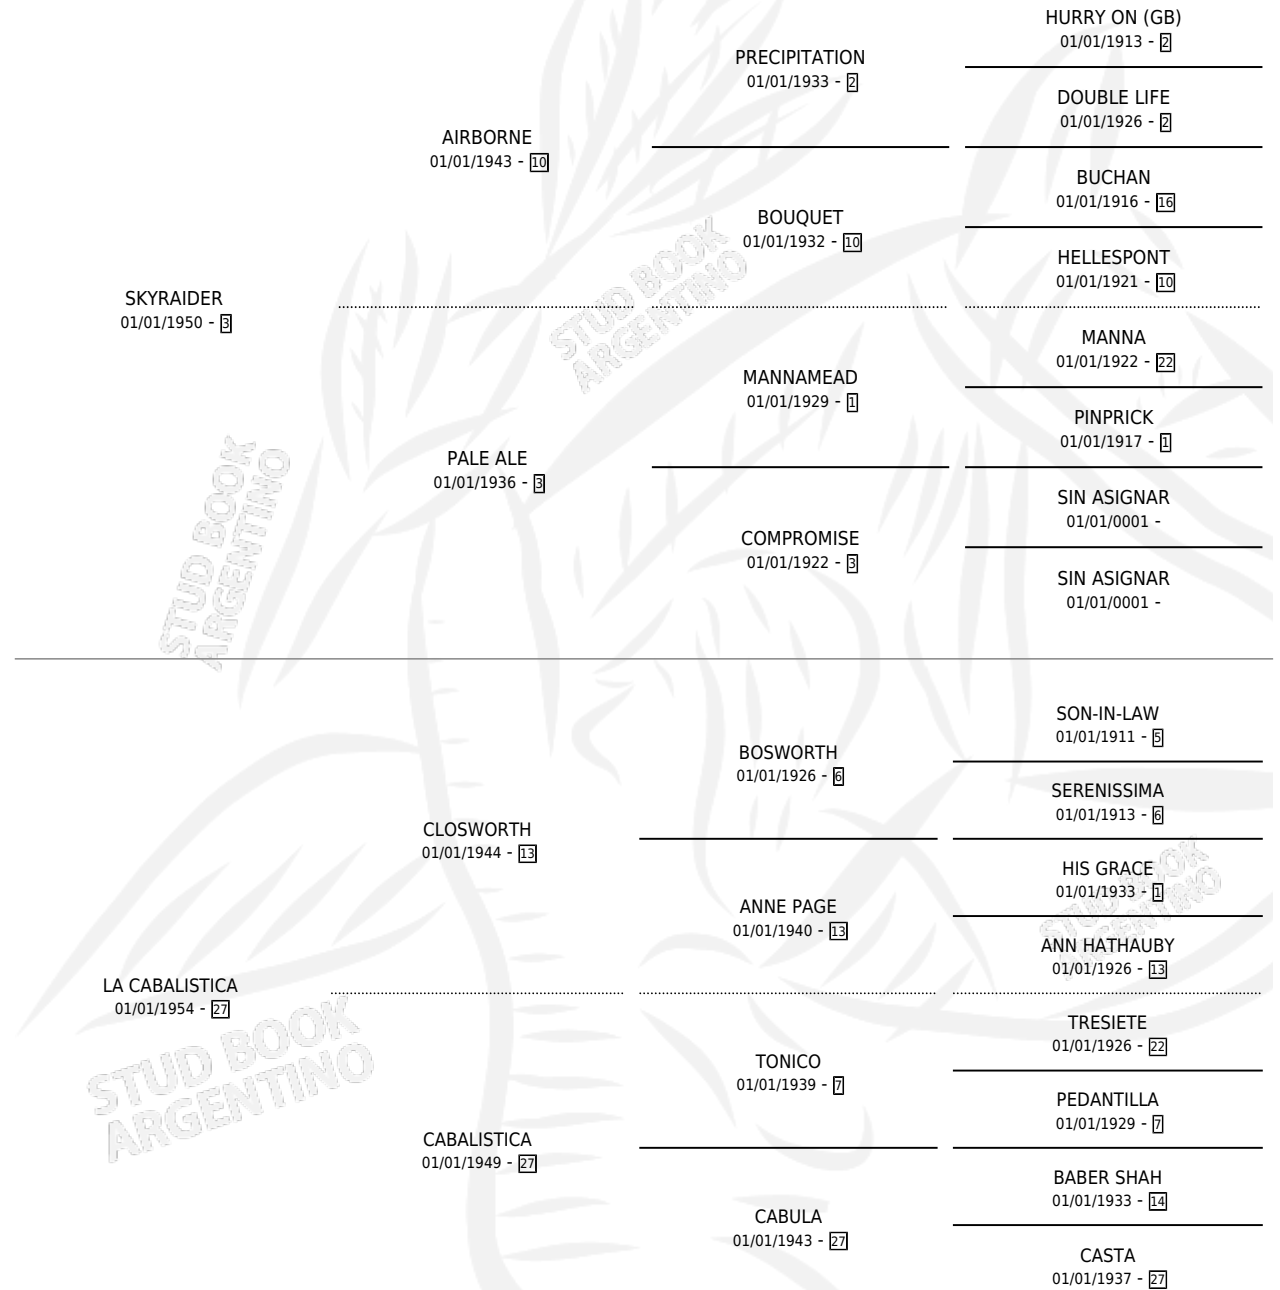

CABALINA

por SKYRAIDER y LA CABALISTICA por CLOSWORTH

Argentina · Hembra · Zaino · SP · 01/01/1958
Familia 27 · Volumen 23

ESTADO

TIPIFICACIÓN SANGUÍNEA	X
TIPIFICACIÓN POR ADN	X
PASAPORTE	X
IDENTIFICACIÓN POR MICROCHIP	X
REPRODUCTOR	X

Lugar de nacimiento: Campo particular

Criador: Sin dato

~

HIJOS

	MACHOS	HEMBRAS
2 NACIERON	0	2
SIN ACTUACIONES		

PEDIGREE