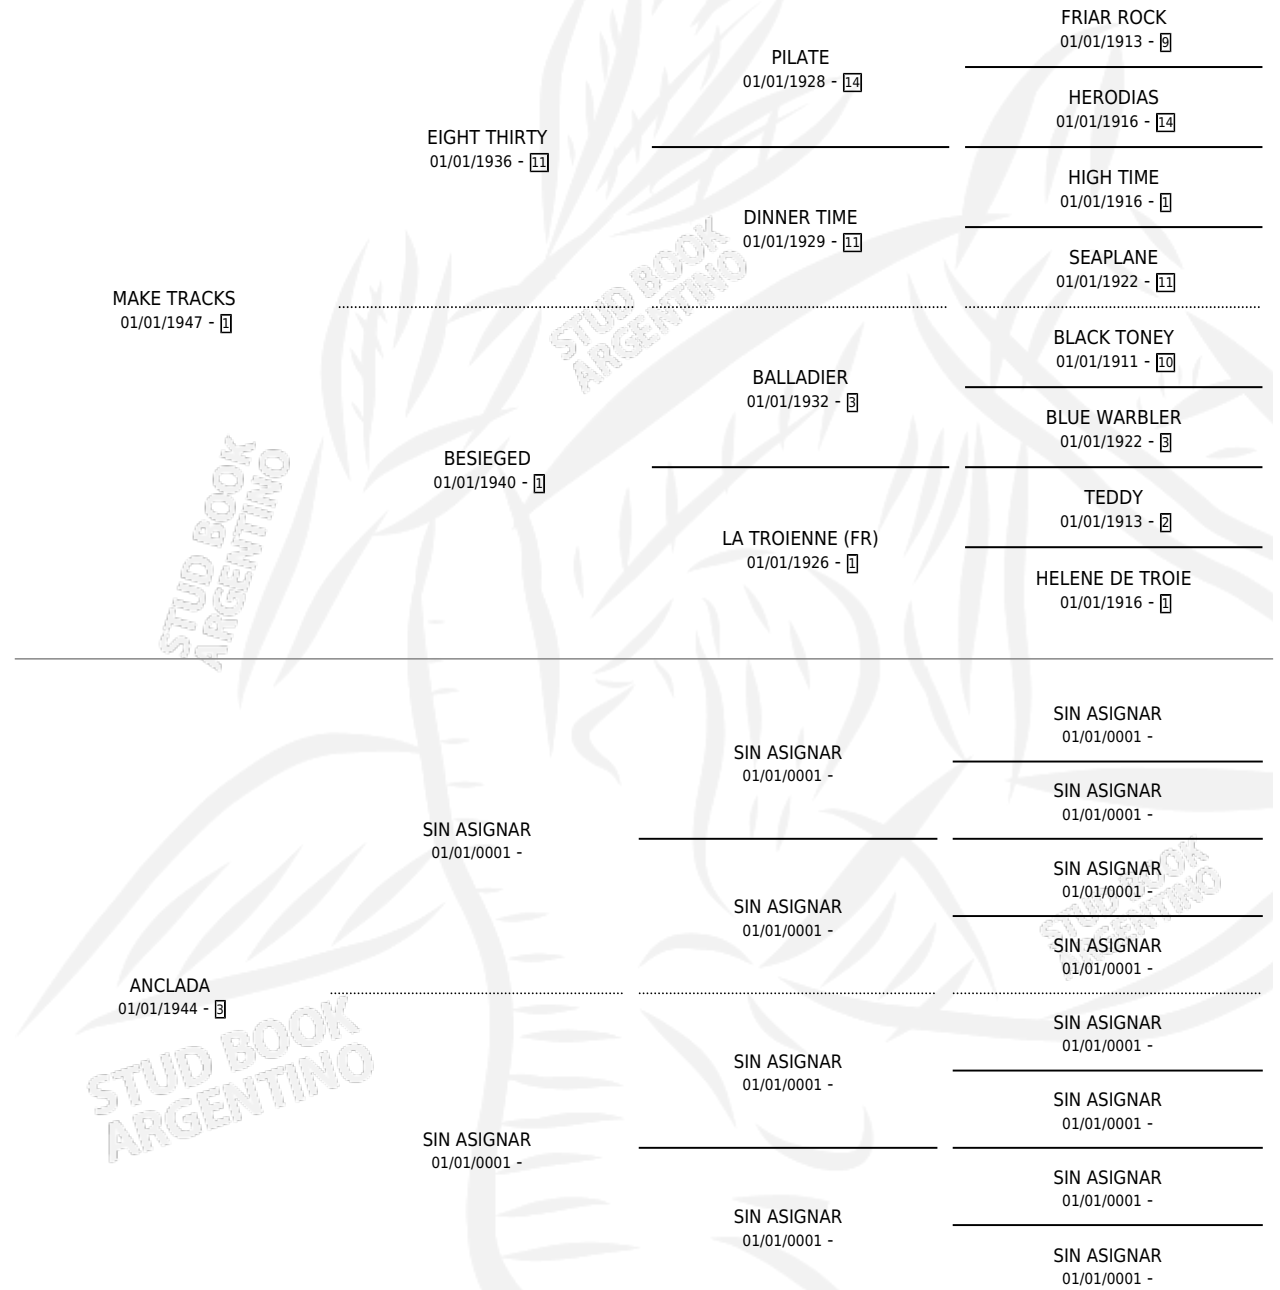

COLUMBIA

por MAKE TRACKS y ANCLADA por SIN ASIGNAR

Argentina · Hembra · Alazan · SP · 01/01/1956
Familia 3-m · Volumen 22

ESTADO

TIPIFICACIÓN SANGUÍNEA	X
TIPIFICACIÓN POR ADN	X
PASAPORTE	X
IDENTIFICACIÓN POR MICROCHIP	X
REPRODUCTOR	X

Lugar de nacimiento: Campo particular

Criador: Sin dato

~

HIJOS

	MACHOS	HEMBRAS
3 NACIERON	0	3
SIN ACTUACIONES		

PEDIGREE

COLUMBIA

Datos oficiales del Stud Book Argentino