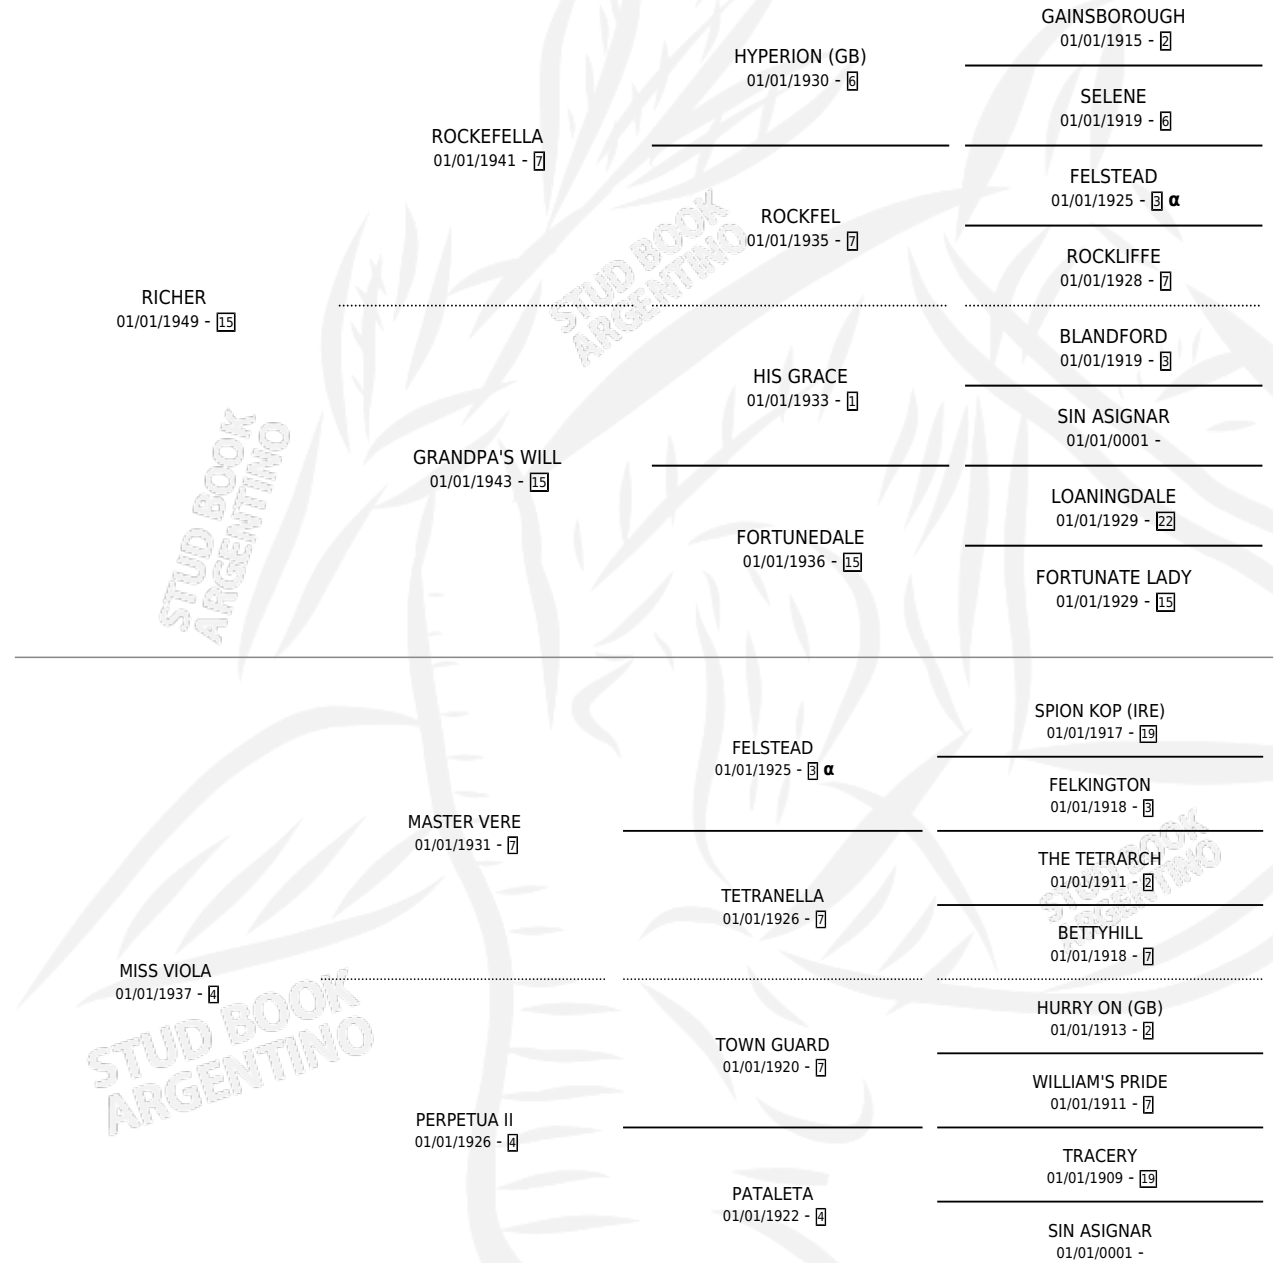

VIOLINISTA

por RICHER y MISS VIOLA por MASTER VERE

Argentina · Hembra · Tordillo · SP · 01/01/1954
Familia 4-b · Volumen 22

ESTADO

TIPIFICACIÓN SANGUÍNEA	X
TIPIFICACIÓN POR ADN	X
PASAPORTE	X
IDENTIFICACIÓN POR MICROCHIP	X
REPRODUCTOR	X

Lugar de nacimiento: Campo particular

Criador: Sin dato

~

HIJOS

	MACHOS	HEMBRAS
4 NACIERON	1	3
SIN ACTUACIONES		

PEDIGREE

INBREEDING : α

VIOLINISTA