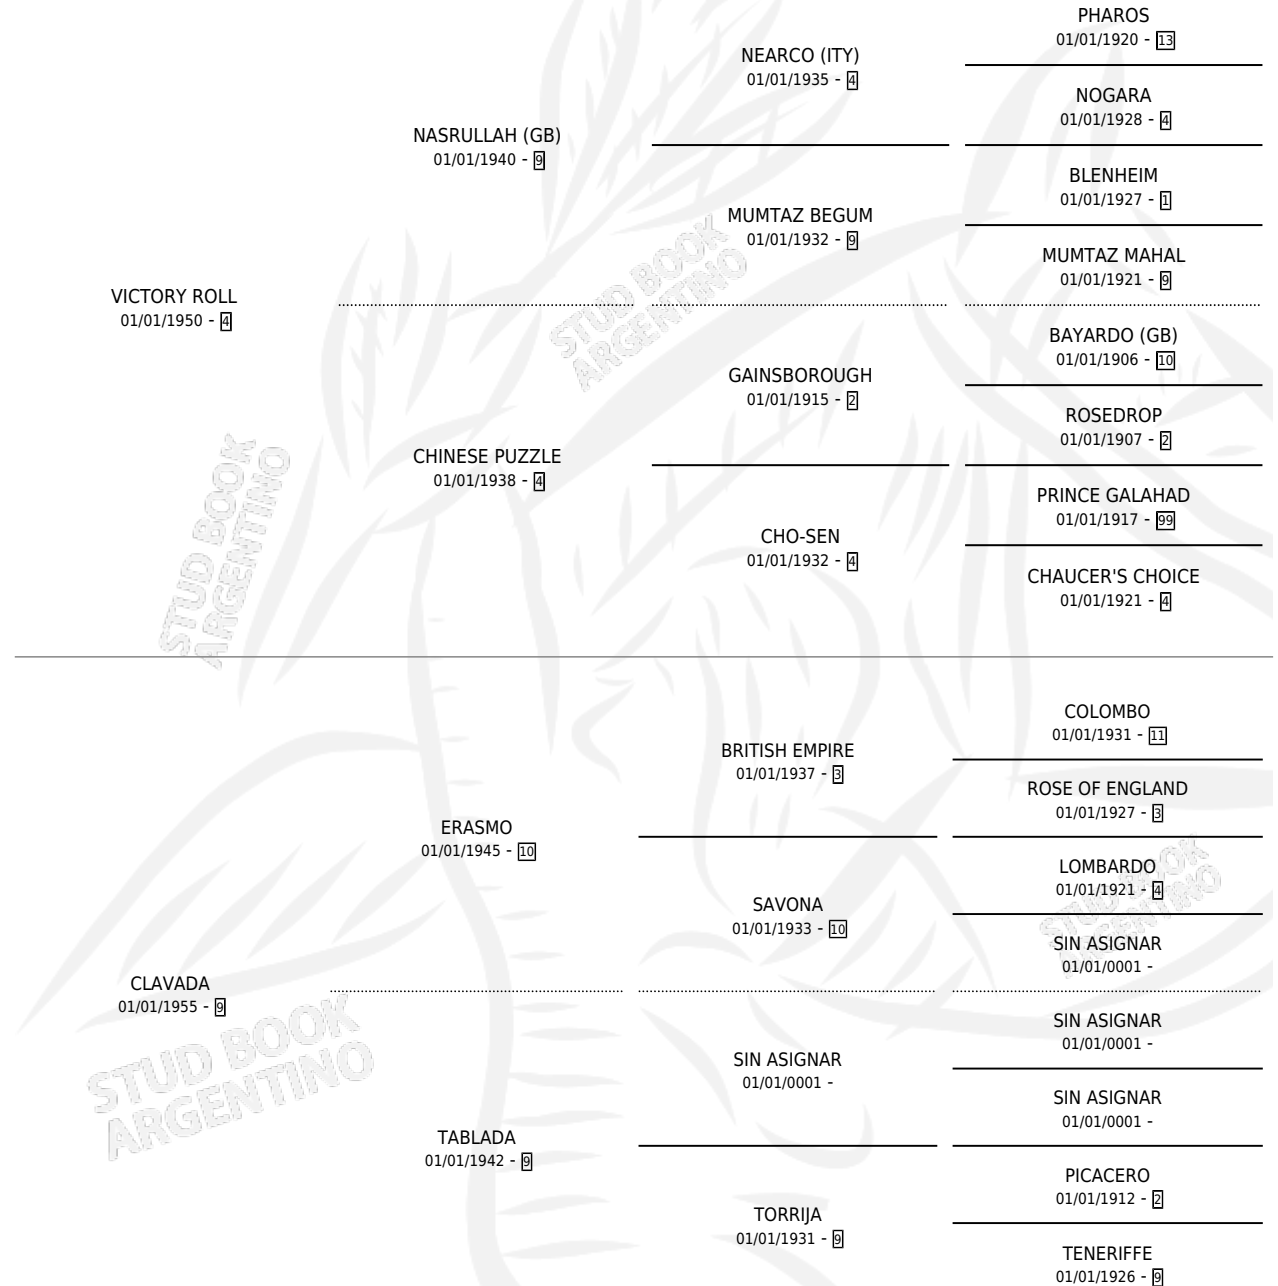

Lugar de nacimiento: Campo particular

Criador: Sin dato

~

HIJOS

	MACHOS	HEMBRAS
2 NACIERON	0	2
SIN ACTUACIONES		

PEDIGREE

JESENICE

Datos oficiales del Stud Book Argentino