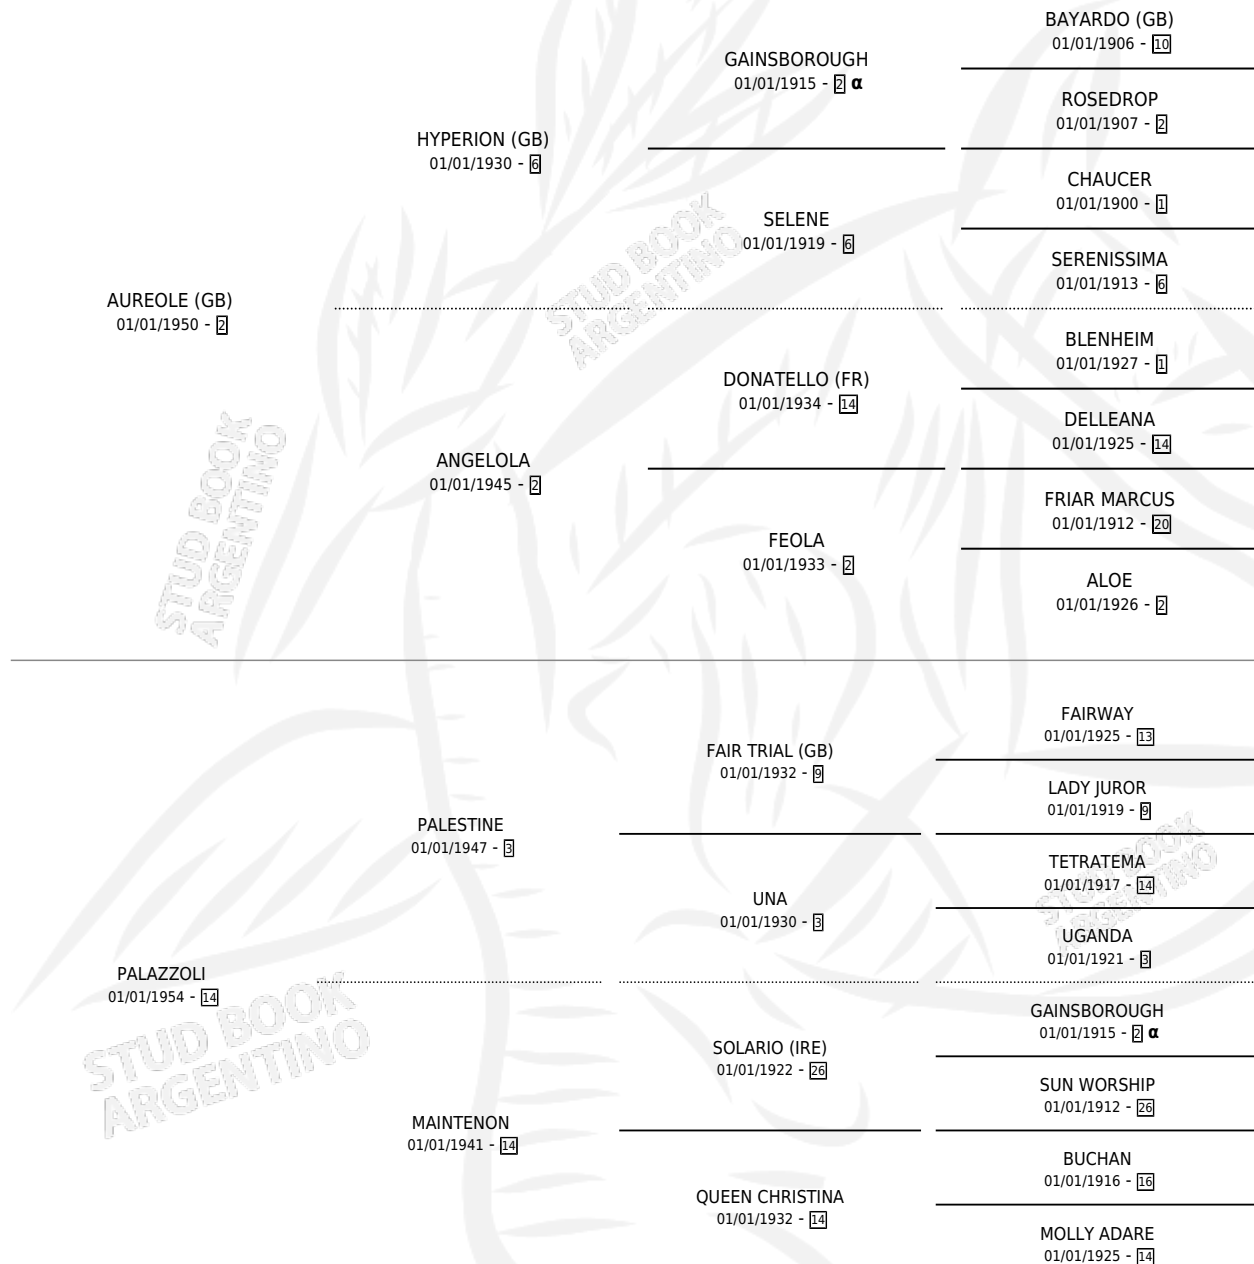

## PEDIGREE

Argentina · Hembra · Alazan · · 01/01/1968  
Familia 14-c · Volumen 26

### ESTADO

TIPIFICACIÓN SANGUÍNEA	X
TIPIFICACIÓN POR ADN	X
PASAPORTE	X
IDENTIFICACIÓN POR MICROCHIP	X
REPRODUCTOR	X

**Lugar de nacimiento:** Campo particular

**Criador:** Sin dato

~

### HIJOS

	MACHOS	HEMBRAS
1 NACIERON	0	1

SIN ACTUACIONES

INBREEDING : α