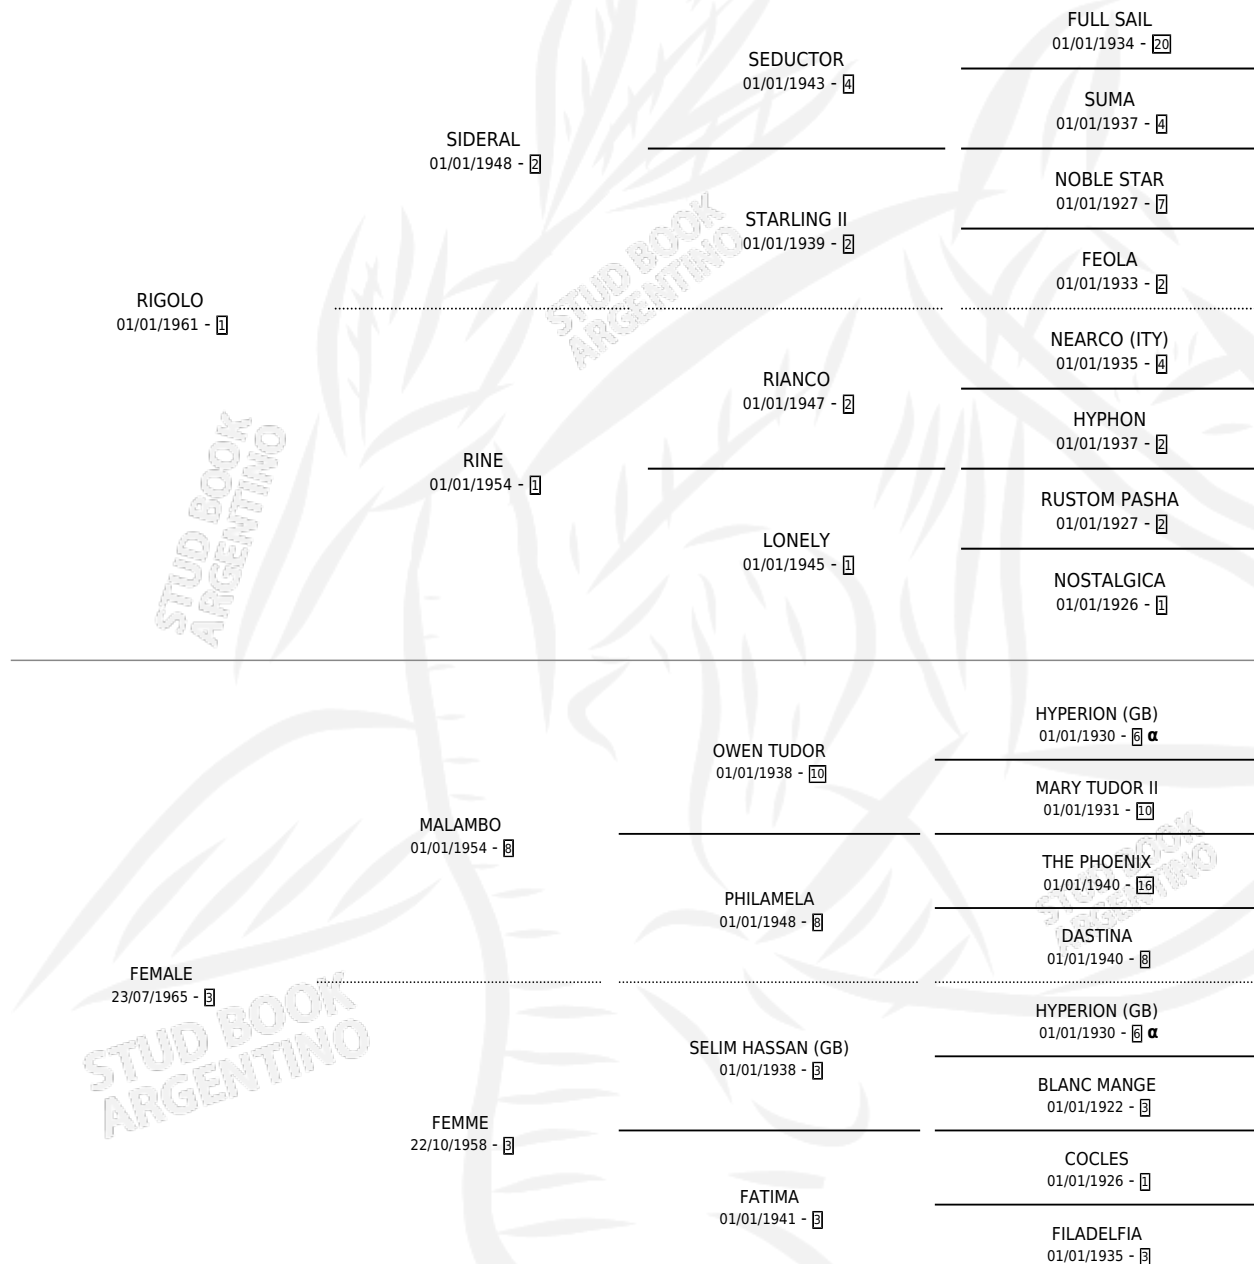

QUEEN

por **RIGOLO** y **FEMALE** por **MALAMBO**

Argentina · Hembra · Alazan Tostado · SP · 25/10/1977
Familia 3-n · Volumen 29

ESTADO

TIPIFICACIÓN SANGUÍNEA	X
TIPIFICACIÓN POR ADN	X
PASAPORTE	X
IDENTIFICACIÓN POR MICROCHIP	X
REPRODUCTOR	✓

Lugar de nacimiento: Campo particular

Criador: Sin dato

~

HIJOS

	MACHOS	HEMBRAS
5 NACIERON	3	2
3 CORRIERON	2	1
3 GANARON	2	1
2 GANADORES CL	1 GANADORES GR	0 GANADORES G1

PEDIGREE

INBREEDING : α