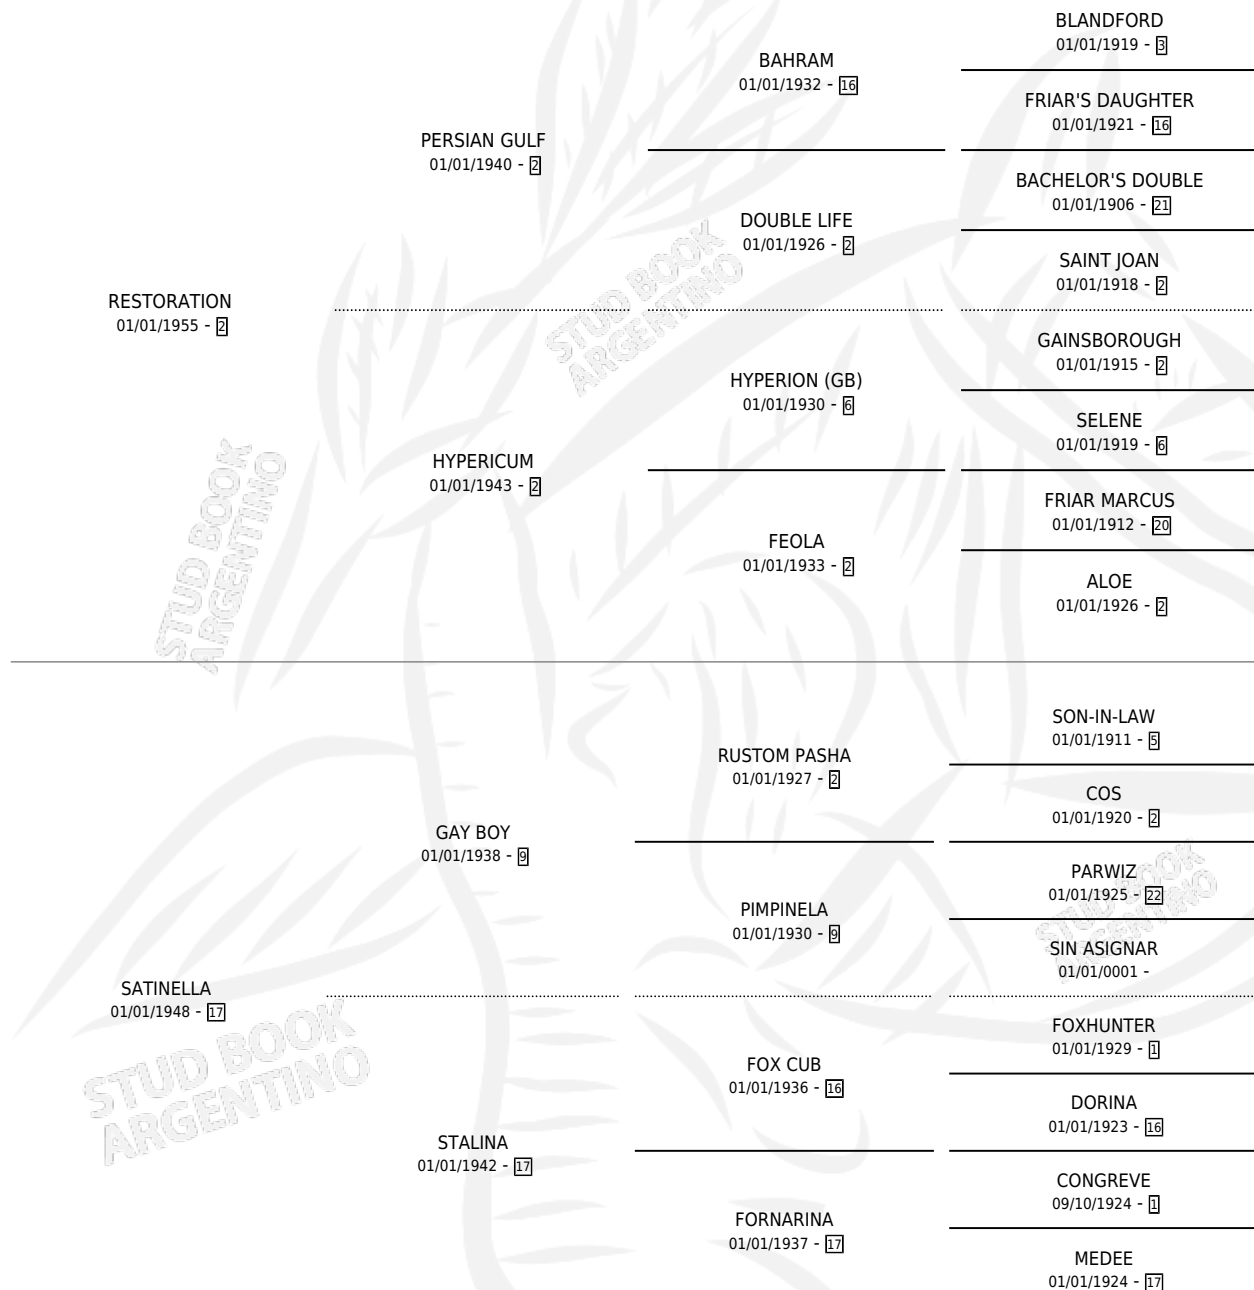

LADY ESTHER

por **RESTORATION** y **SATINELLA** por **GAY BOY**

Argentina · Hembra · Zaino Doradillo · SP · 01/01/1966
Familia 17-b · Volumen 26

ESTADO

TIPIFICACIÓN SANGUÍNEA	X
TIPIFICACIÓN POR ADN	X
PASAPORTE	X
IDENTIFICACIÓN POR MICROCHIP	X
REPRODUCTOR	X

Lugar de nacimiento: Campo particular

Criador: Sin dato

~

HIJOS

	MACHOS	HEMBRAS
2 NACIERON	0	2
2 CORRIERON	0	2
2 GANARON	0	2
0 GANADORES CL	0 GANADORES GR	0 GANADORES G1

PEDIGREE