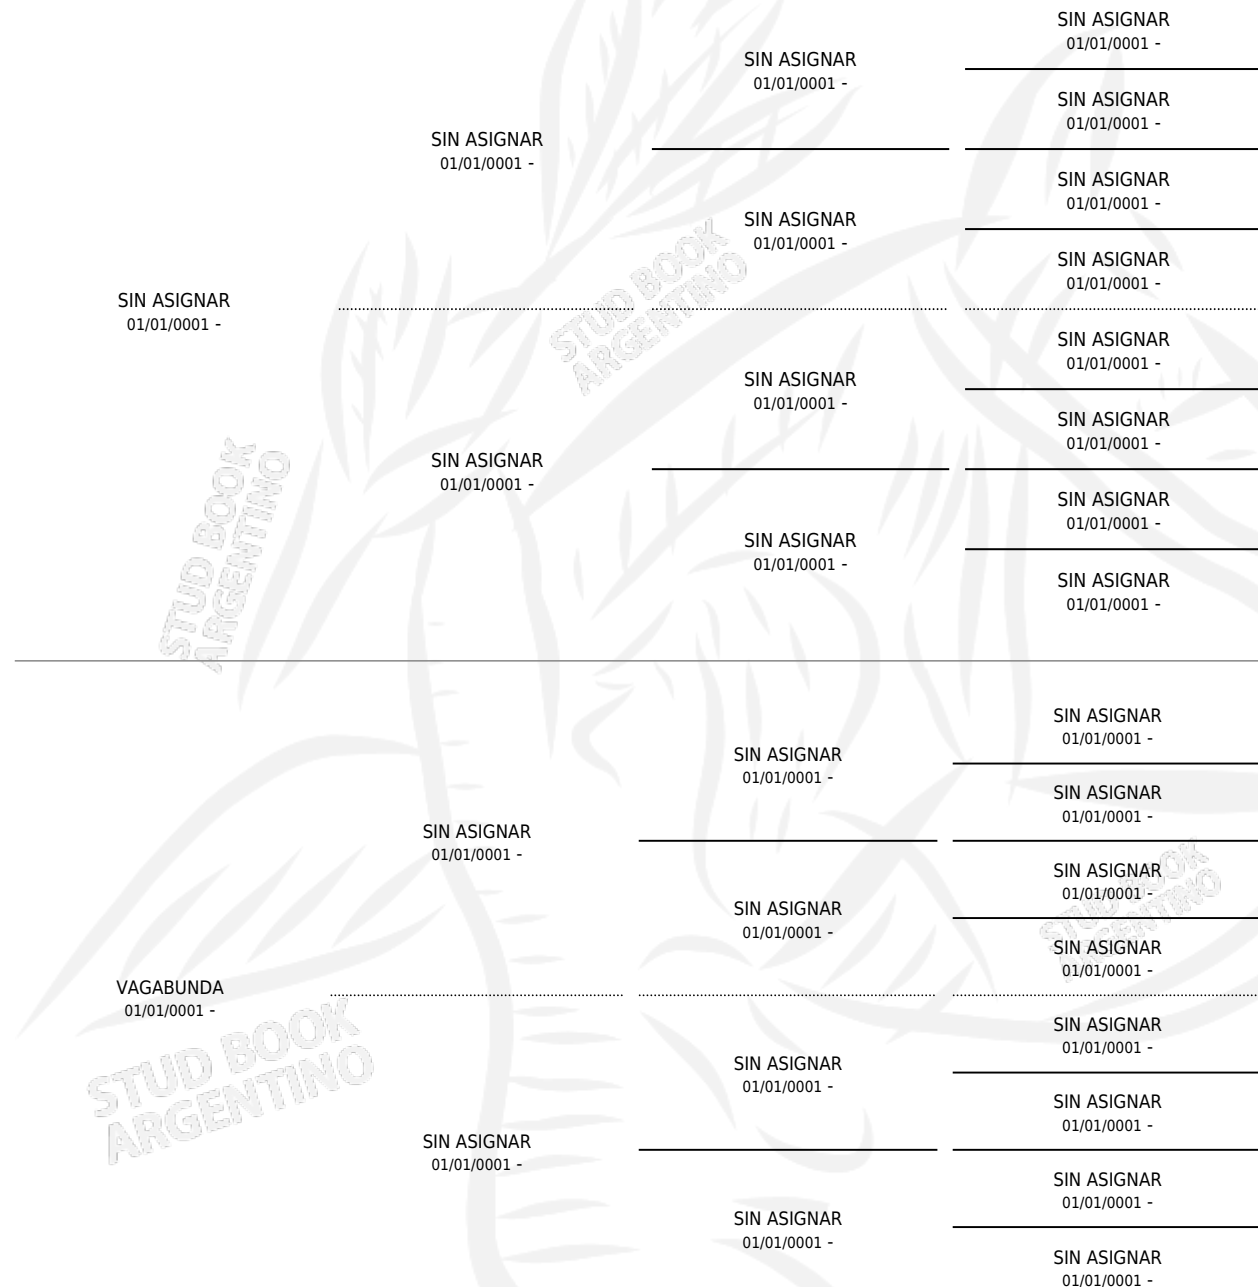

PROSERPINA

PEDIGREE

por SIN ASIGNAR y VAGABUNDA por SIN ASIGNAR

Argentina · Hembra · No Consigna · · 01/01/0001
Familia · Volumen web

ESTADO

TIPIFICACIÓN SANGUÍNEA	X
TIPIFICACIÓN POR ADN	X
PASAPORTE	X
IDENTIFICACIÓN POR MICROCHIP	X
REPRODUCTOR	X

Lugar de nacimiento: Campo particular

Criador: Sin dato

~

HIJOS

	MACHOS	HEMBRAS
1 NACIERON	0	1
SIN ACTUACIONES		

PROSERPINA

Datos oficiales del Stud Book Argentino

Documento generado el 12/06/2026