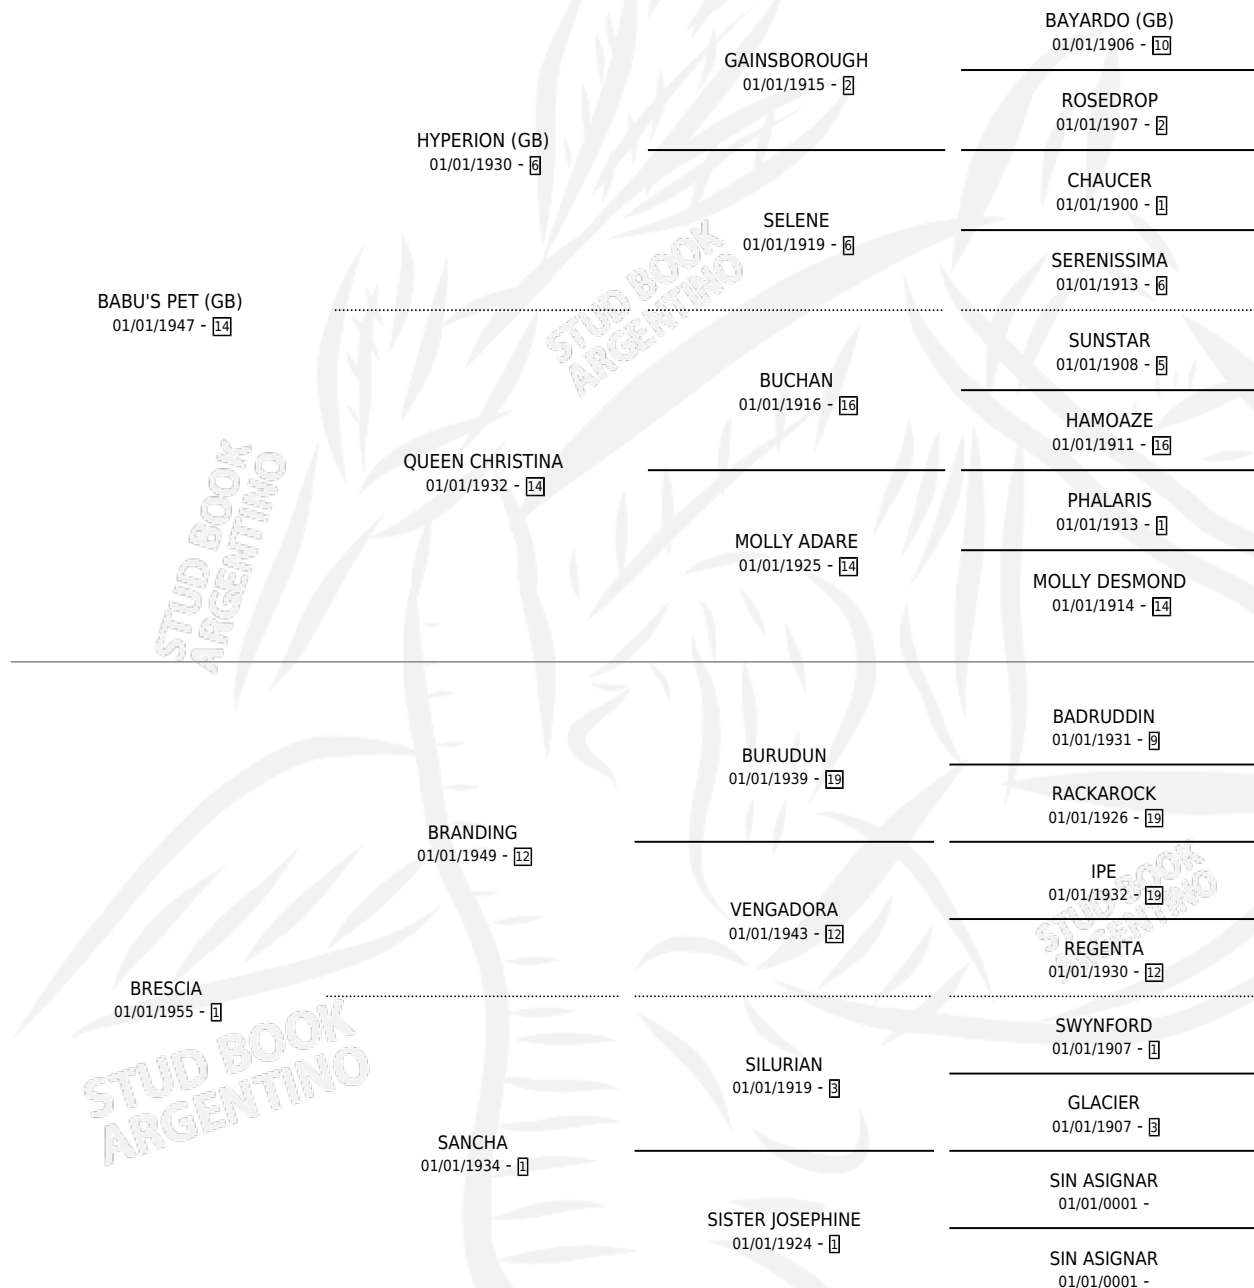

Lugar de nacimiento: Campo particular

Criador: Sin dato

~

HIJOS

	MACHOS	HEMBRAS
4 NACIERON	1	3
1 CORRIERON	0	1
1 GANARON	0	1
0 GANADORES CL	0 GANADORES GR	0 GANADORES G1

PEDIGREE

CAMPAÑA

Solo carreras oficiales de Argentina