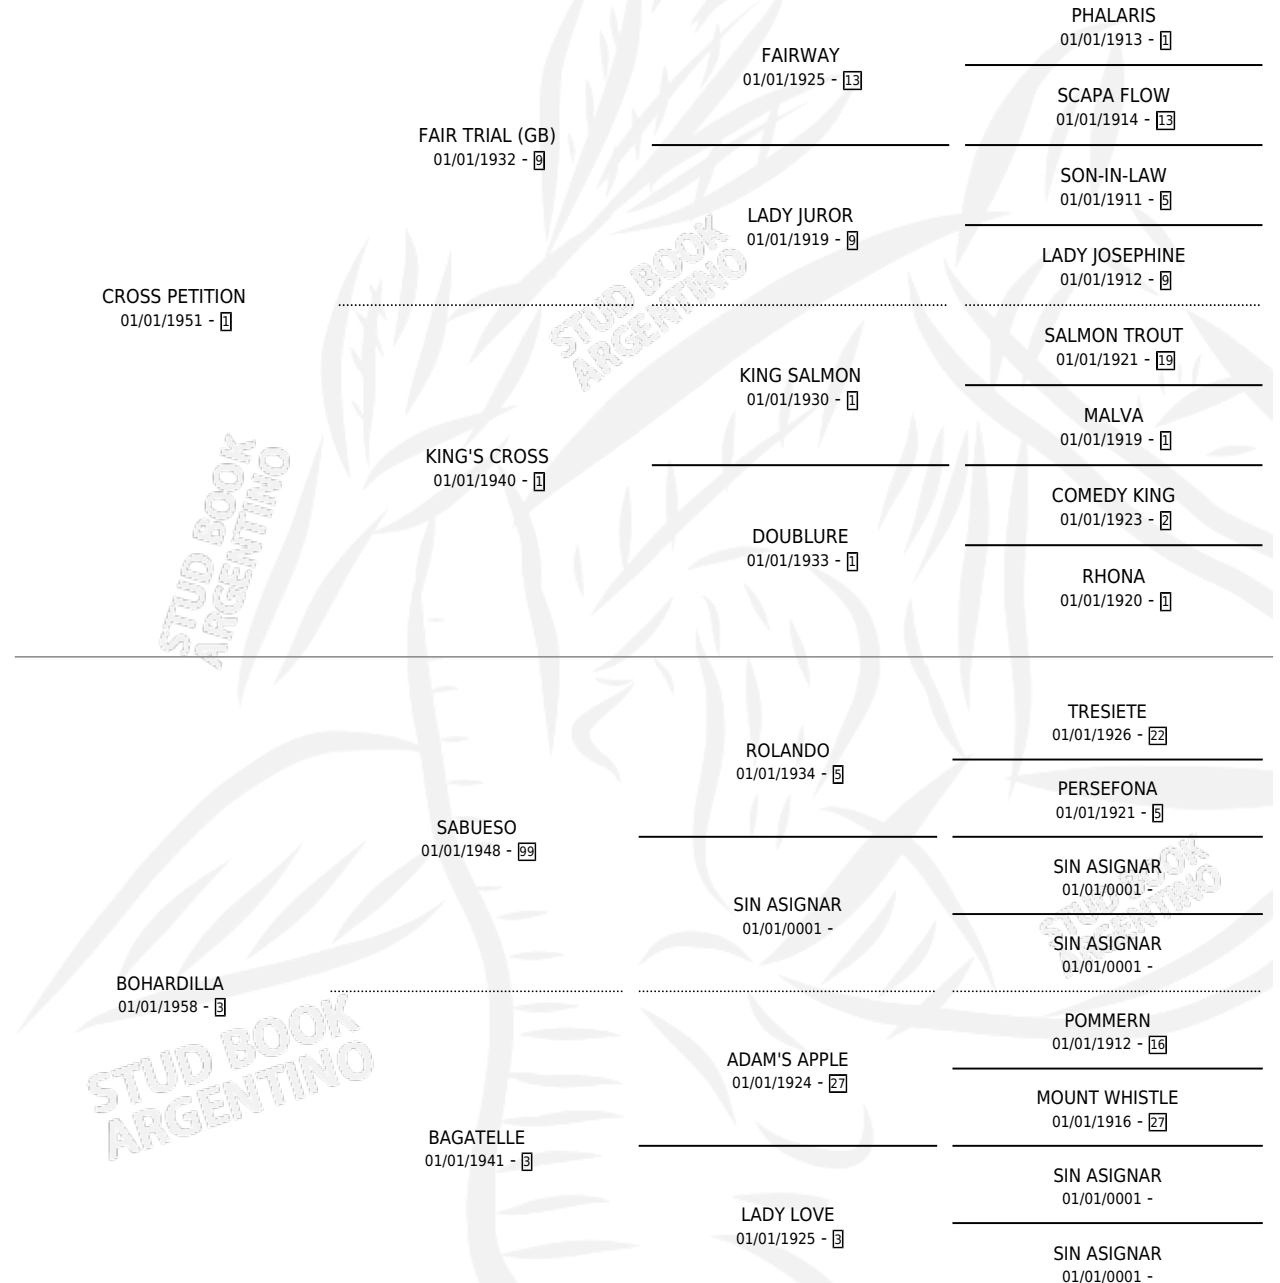

LADY BELL

por **CROSS PETITION** y **BOHARDILLA** por **SABUESO**

Argentina · Hembra · No Consigna · SP · 01/01/0001
Familia 3-f · Volumen web

ESTADO

TIPIFICACIÓN SANGUÍNEA	X
TIPIFICACIÓN POR ADN	X
PASAPORTE	X
IDENTIFICACIÓN POR MICROCHIP	X
REPRODUCTOR	X

Lugar de nacimiento: Campo particular

Criador: Sin dato

~

HIJOS

	MACHOS	HEMBRAS
1 NACIERON	0	1
1 CORRIERON	0	1
1 GANARON	0	1
0 GANADORES CL	0 GANADORES GR	0 GANADORES G1

PEDIGREE

LADY BELL

Datos oficiales del Stud Book Argentino