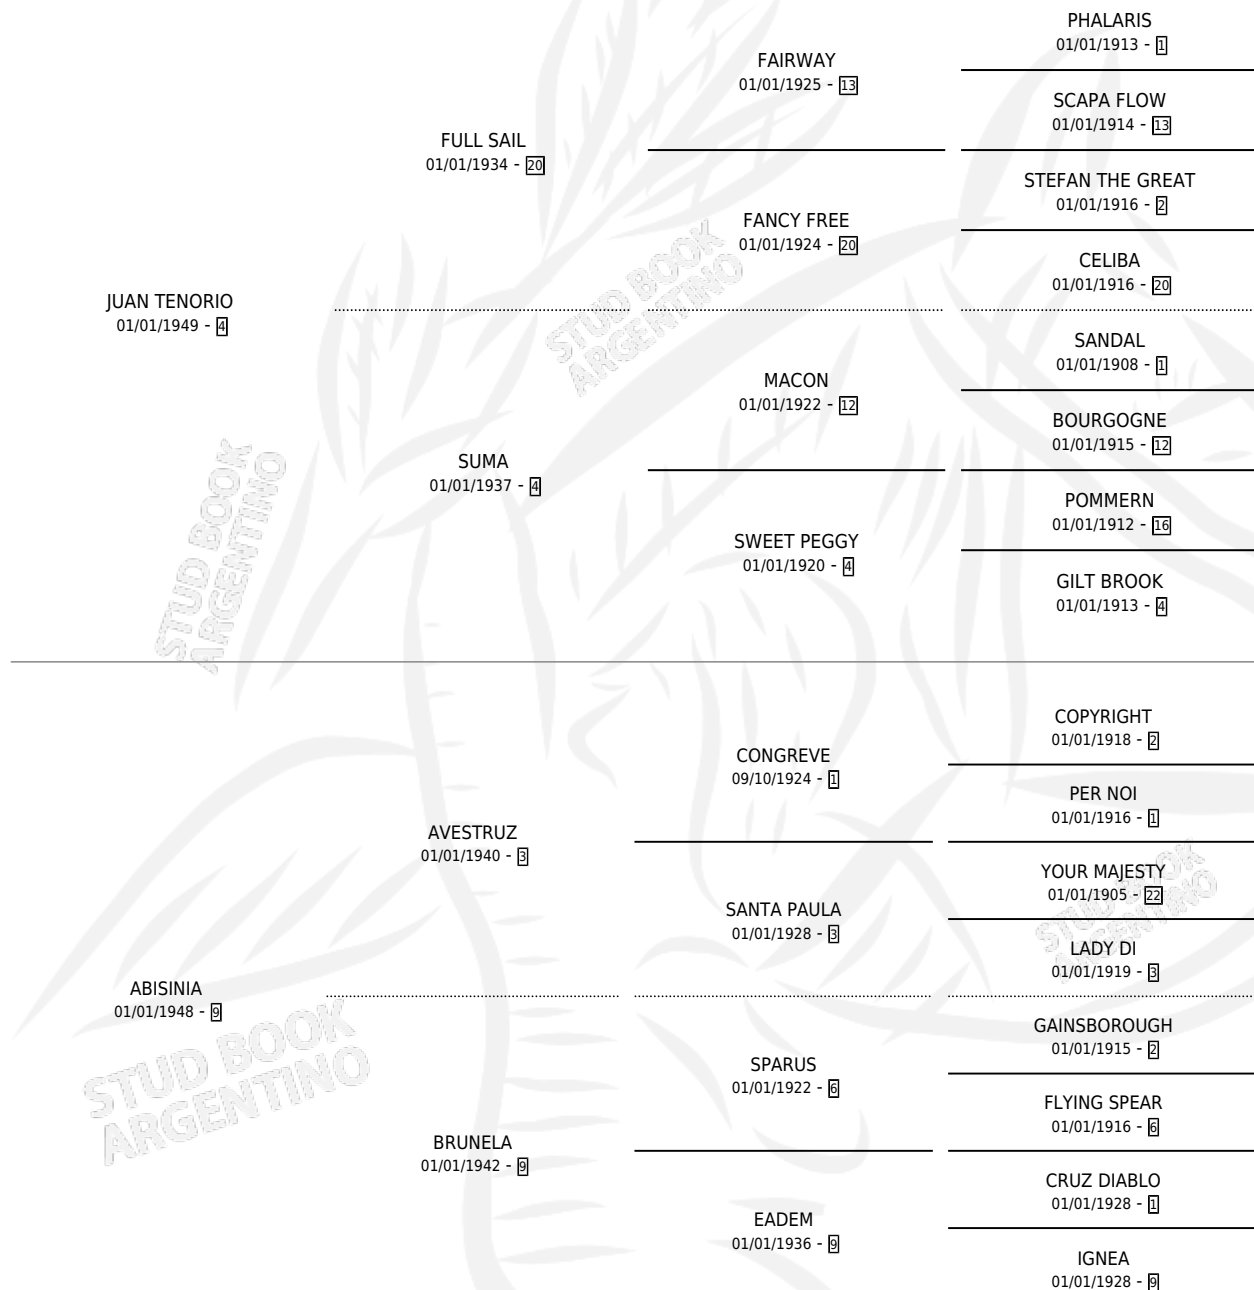

ABISMADA

por **JUAN TENORIO** y **ABISINIA** por **AVESTRUZ**

Argentina · Hembra · Alazan · SP · 01/01/1957
Familia 9-g · Volumen 23

ESTADO

TIPIFICACIÓN SANGUÍNEA	X
TIPIFICACIÓN POR ADN	X
PASAPORTE	X
IDENTIFICACIÓN POR MICROCHIP	X
REPRODUCTOR	X

Lugar de nacimiento: Campo particular

Criador: Sin dato

~

HIJOS

	MACHOS	HEMBRAS
2 NACIERON	0	2
SIN ACTUACIONES		

PEDIGREE

ABISMADA

Datos oficiales del Stud Book Argentino