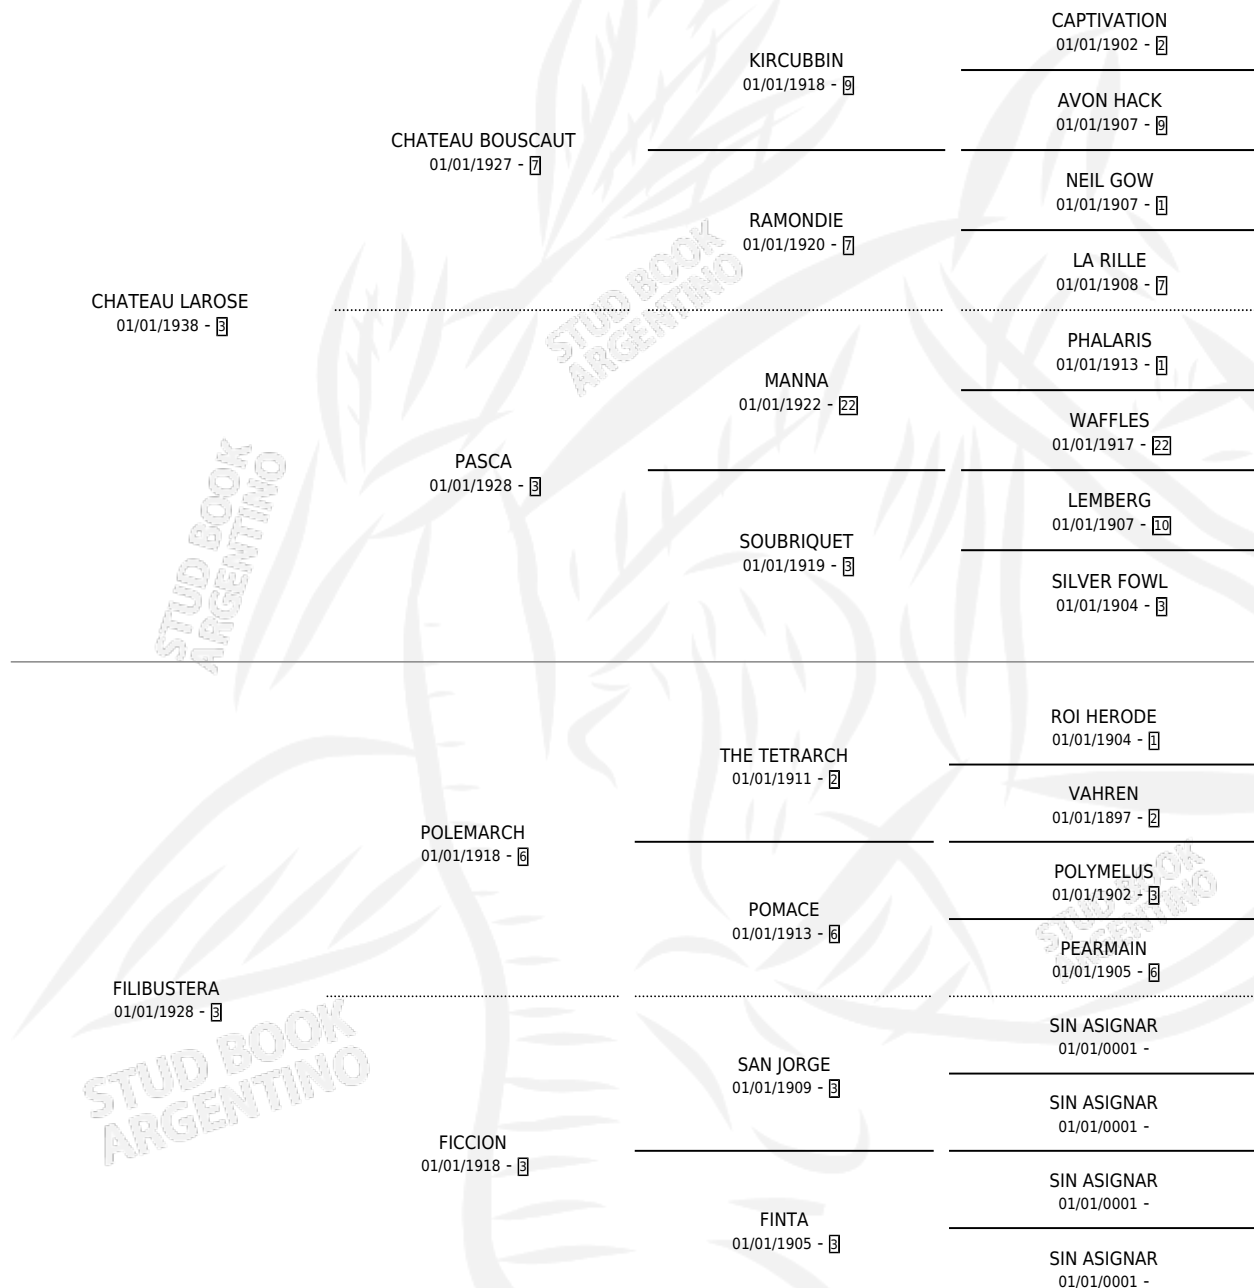

FLIPPITY

por CHATEAU LAROSE y FILIBUSTERA por POLEMARCH

Argentina · Hembra · Alazan · SP · 01/01/1945
Familia 3-n · Volumen 19

ESTADO

TIPIFICACIÓN SANGUÍNEA	X
TIPIFICACIÓN POR ADN	X
PASAPORTE	X
IDENTIFICACIÓN POR MICROCHIP	X
REPRODUCTOR	X

Lugar de nacimiento: Campo particular

Criador: Sin dato

~

HIJOS

	MACHOS	HEMBRAS
3 NACIERON	0	3
SIN ACTUACIONES		

PEDIGREE

FLIPPITY

Datos oficiales del Stud Book Argentino