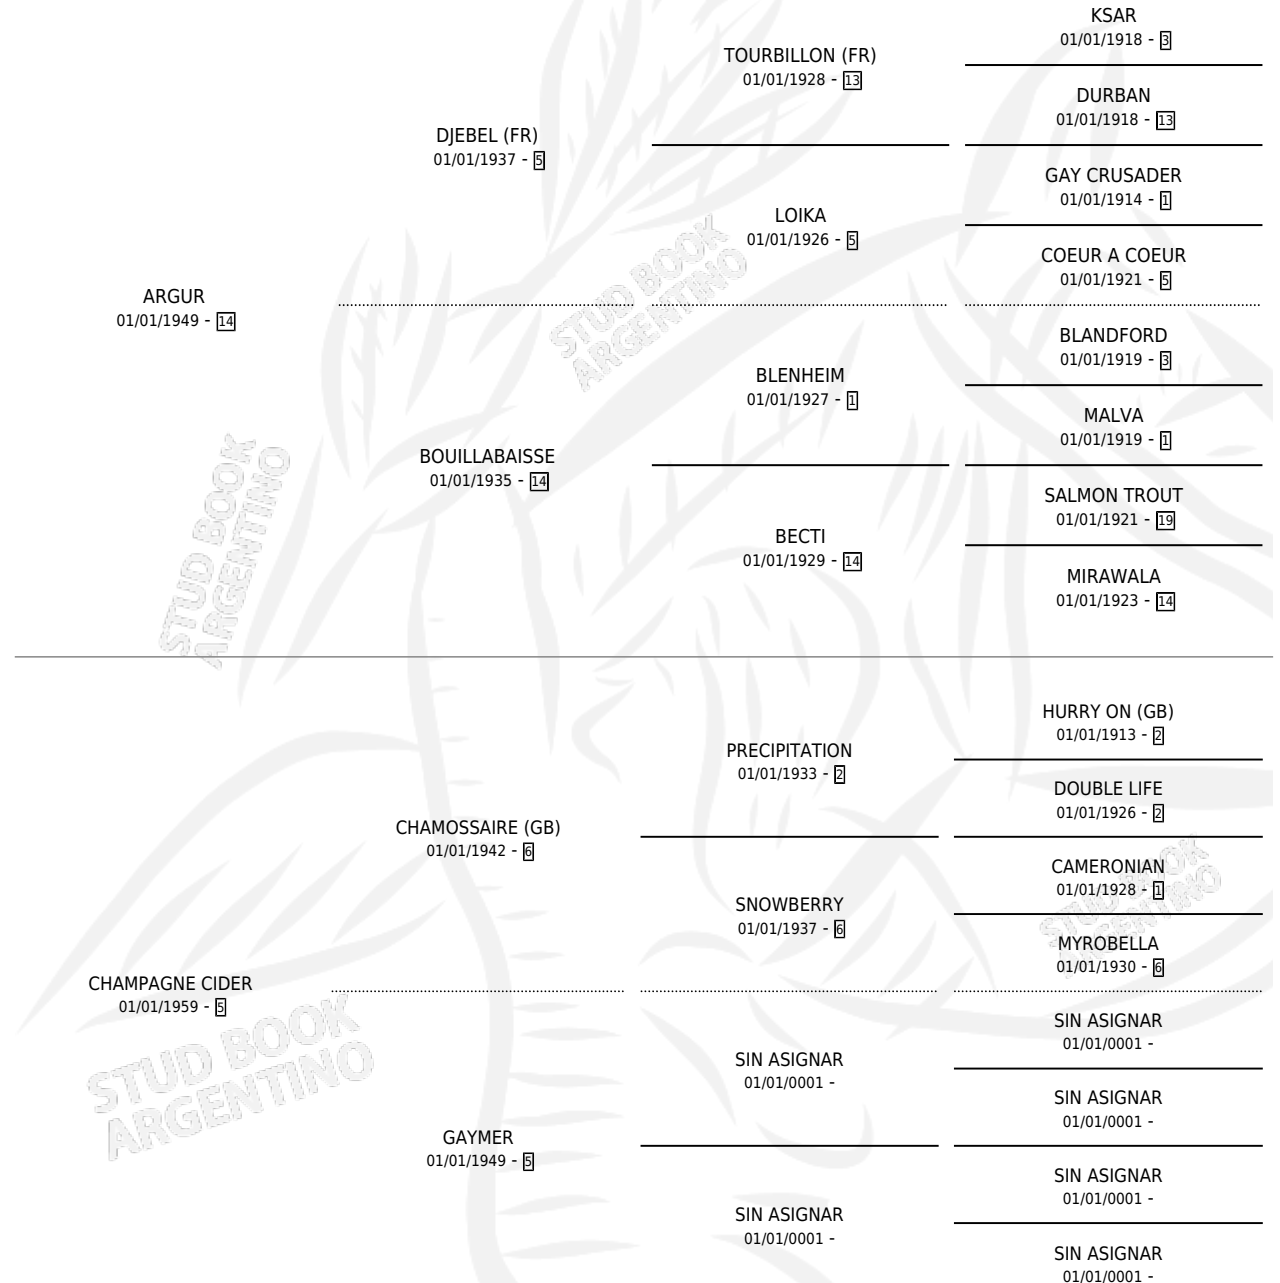

COMPASIVA

por ARGUR y CHAMPAGNE CIDER por CHAMOSSAIRE (GB)

Argentina · Hembra · Alazan · SP · 01/01/1964
Familia 5-d · Volumen 25

ESTADO

TIPIFICACIÓN SANGUÍNEA	X
TIPIFICACIÓN POR ADN	X
PASAPORTE	X
IDENTIFICACIÓN POR MICROCHIP	X
REPRODUCTOR	X

Lugar de nacimiento: Campo particular
Criador: Sin dato

~

HIJOS

	MACHOS	HEMBRAS
5 NACIERON	1	4
SIN ACTUACIONES		

PEDIGREE

COMPASIVA

Datos oficiales del Stud Book Argentino

Documento generado el 01/05/2026