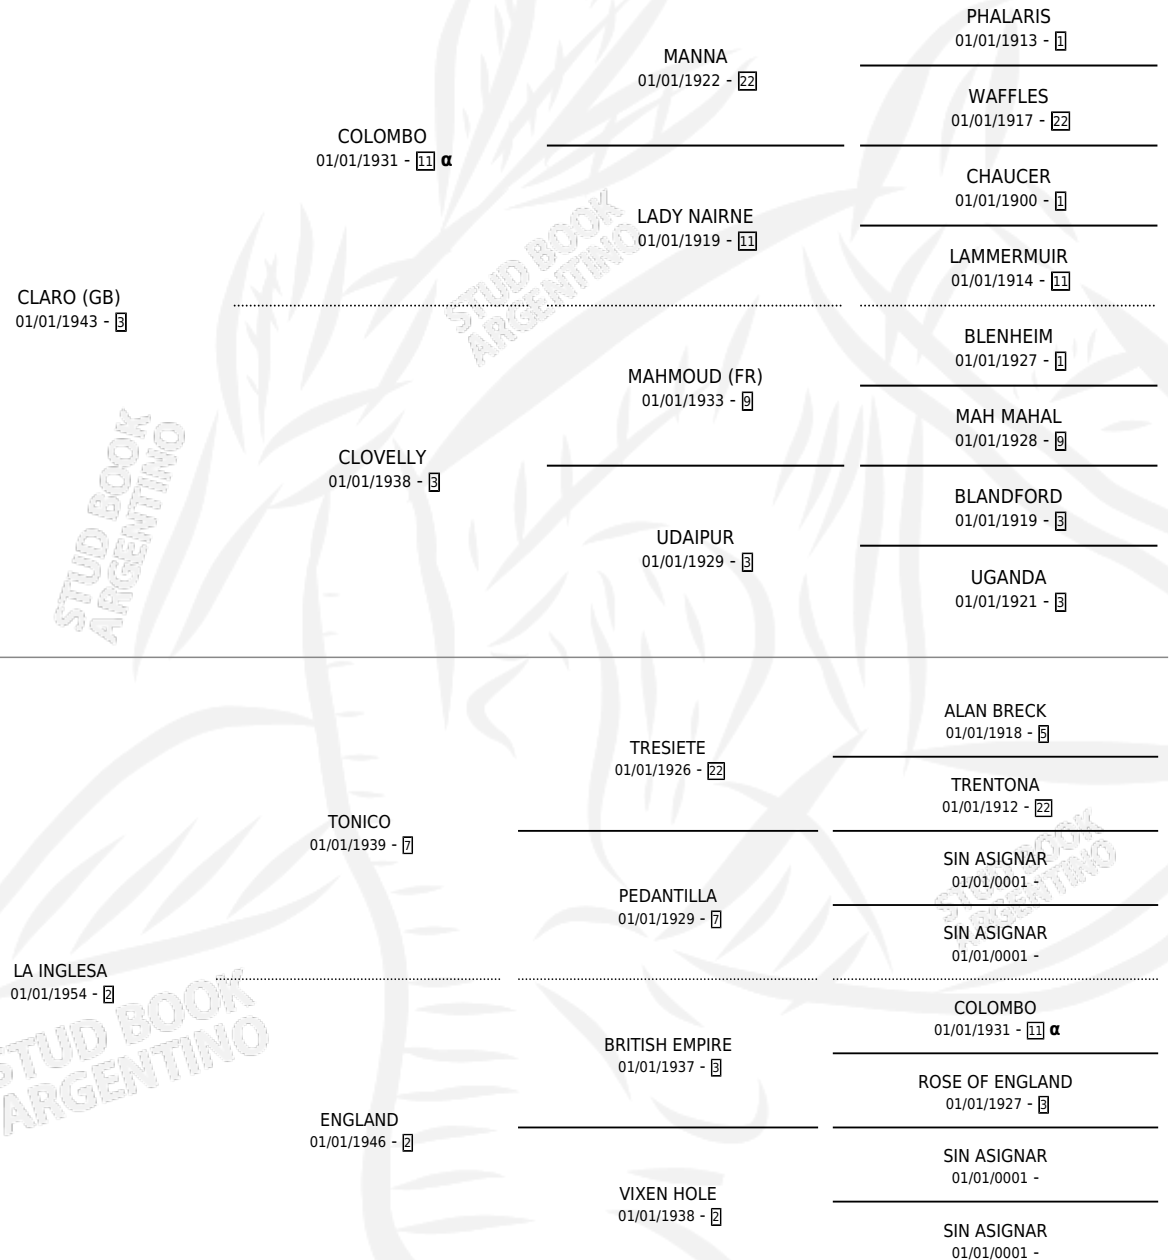

CLAMAR

por CLARO (GB) y LA INGLESA por TONICO

Argentina · Hembra · Zaino Doradillo · · 01/01/1964
Familia 2-n · Volumen 25

ESTADO

TIPIFICACIÓN SANGUÍNEA	X
TIPIFICACIÓN POR ADN	X
PASAPORTE	X
IDENTIFICACIÓN POR MICROCHIP	X
REPRODUCTOR	X

Lugar de nacimiento: Campo particular

Criador: Sin dato

~

HIJOS

	MACHOS	HEMBRAS
1 NACIERON	0	1
SIN ACTUACIONES		

PEDIGREE

INBREEDING : α

CLAMAR