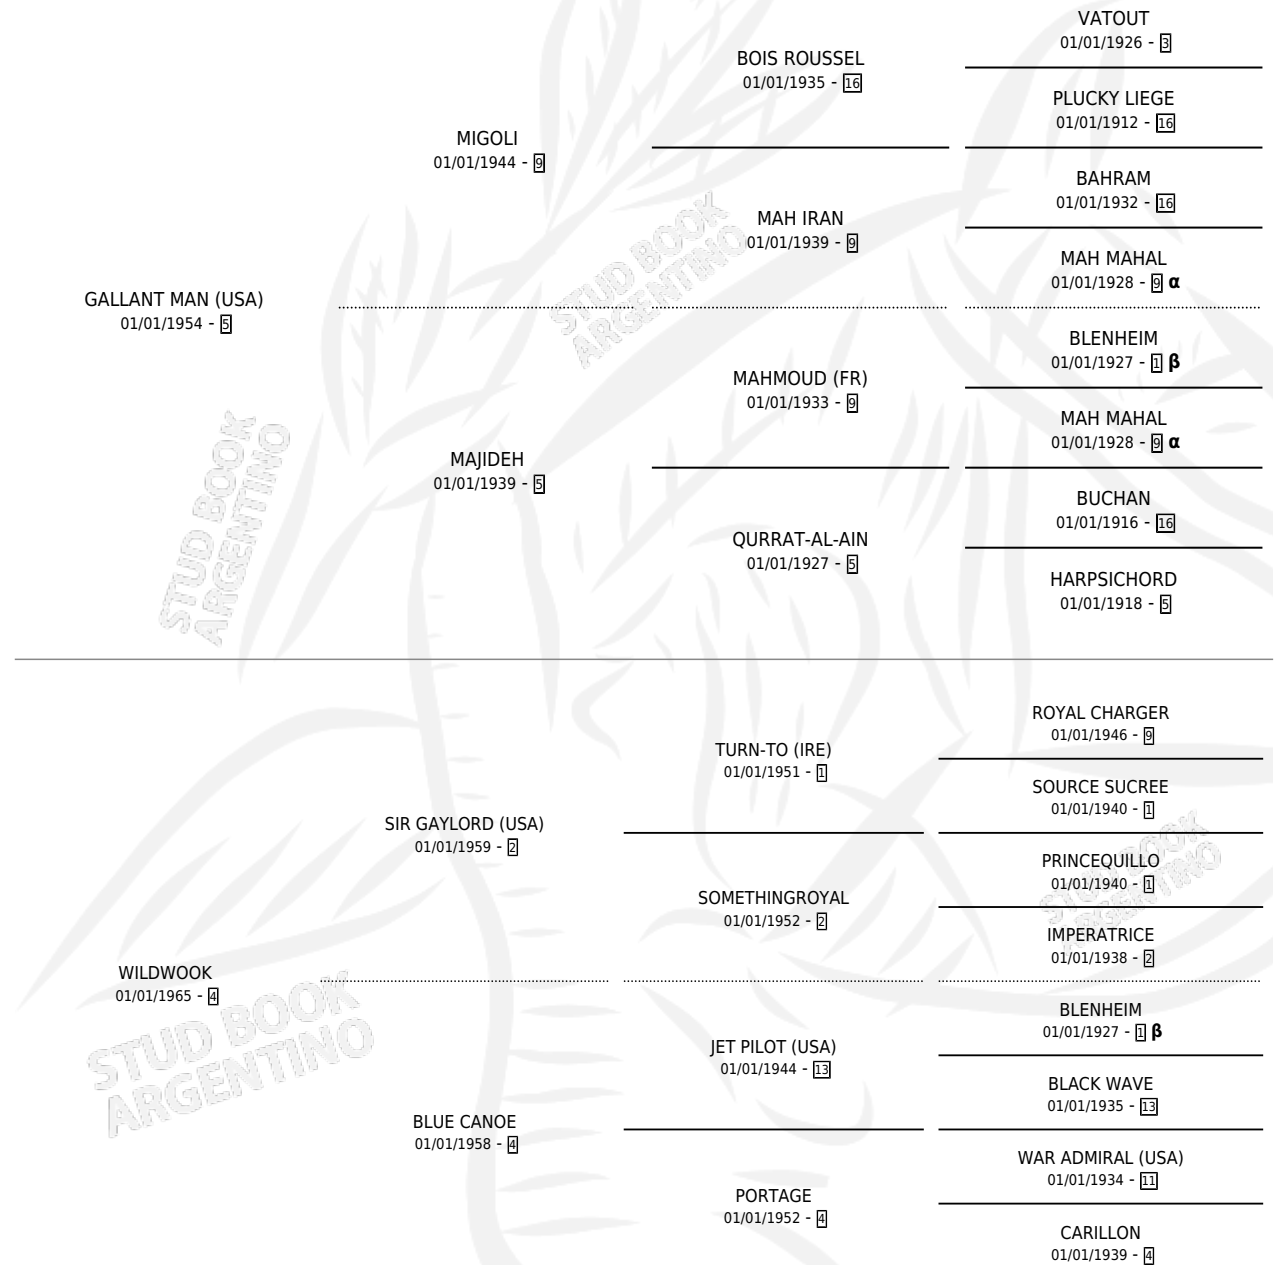

HEECHA

por **GALLANT MAN (USA)** y **WILDWOOK** por **SIR GAYLORD (USA)**

Argentina · Hembra · Zaino · SP · 01/01/1975
Familia 4-m · Volumen 29

ESTADO

TIPIFICACIÓN SANGUÍNEA	X
TIPIFICACIÓN POR ADN	X
PASAPORTE	X
IDENTIFICACIÓN POR MICROCHIP	X
REPRODUCTOR	X

Lugar de nacimiento: Campo particular
Criador: Sin dato

~

HIJOS

	MACHOS	HEMBRAS
1 NACIERON	0	1
SIN ACTUACIONES		

PEDIGREE

INBREEDING : **α,β**

HEECHA

Datos oficiales del Stud Book Argentino