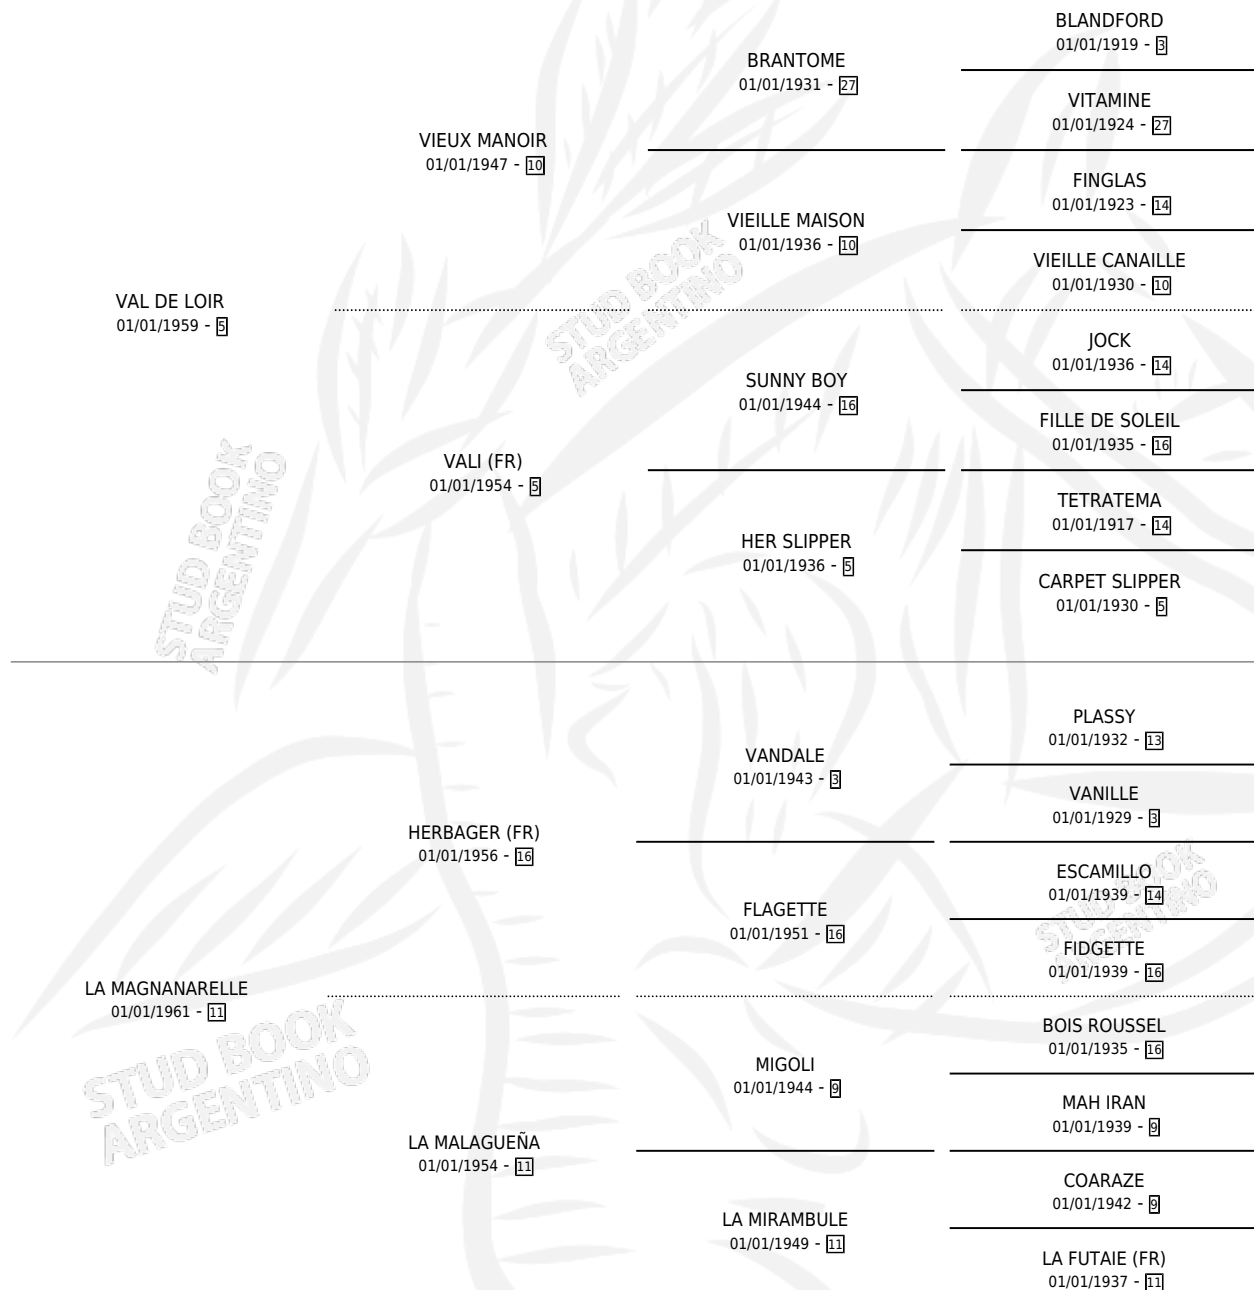

LA MAGICIENNE

por VAL DE LOIR y LA MAGNANARELLE por HERBAGER (FR)

Argentina · Hembra · Zaino · SP · 01/01/1966
Familia 11-d · Volumen 26

ESTADO

TIPIFICACIÓN SANGUÍNEA	X
TIPIFICACIÓN POR ADN	X
PASAPORTE	X
IDENTIFICACIÓN POR MICROCHIP	X
REPRODUCTOR	X

Lugar de nacimiento: Campo particular
Criador: Sin dato

~

HIJOS

	MACHOS	HEMBRAS
1 NACIERON	0	1
SIN ACTUACIONES		

PEDIGREE

LA MAGICIENNE

Datos oficiales del Stud Book Argentino

Documento generado el 28/04/2026