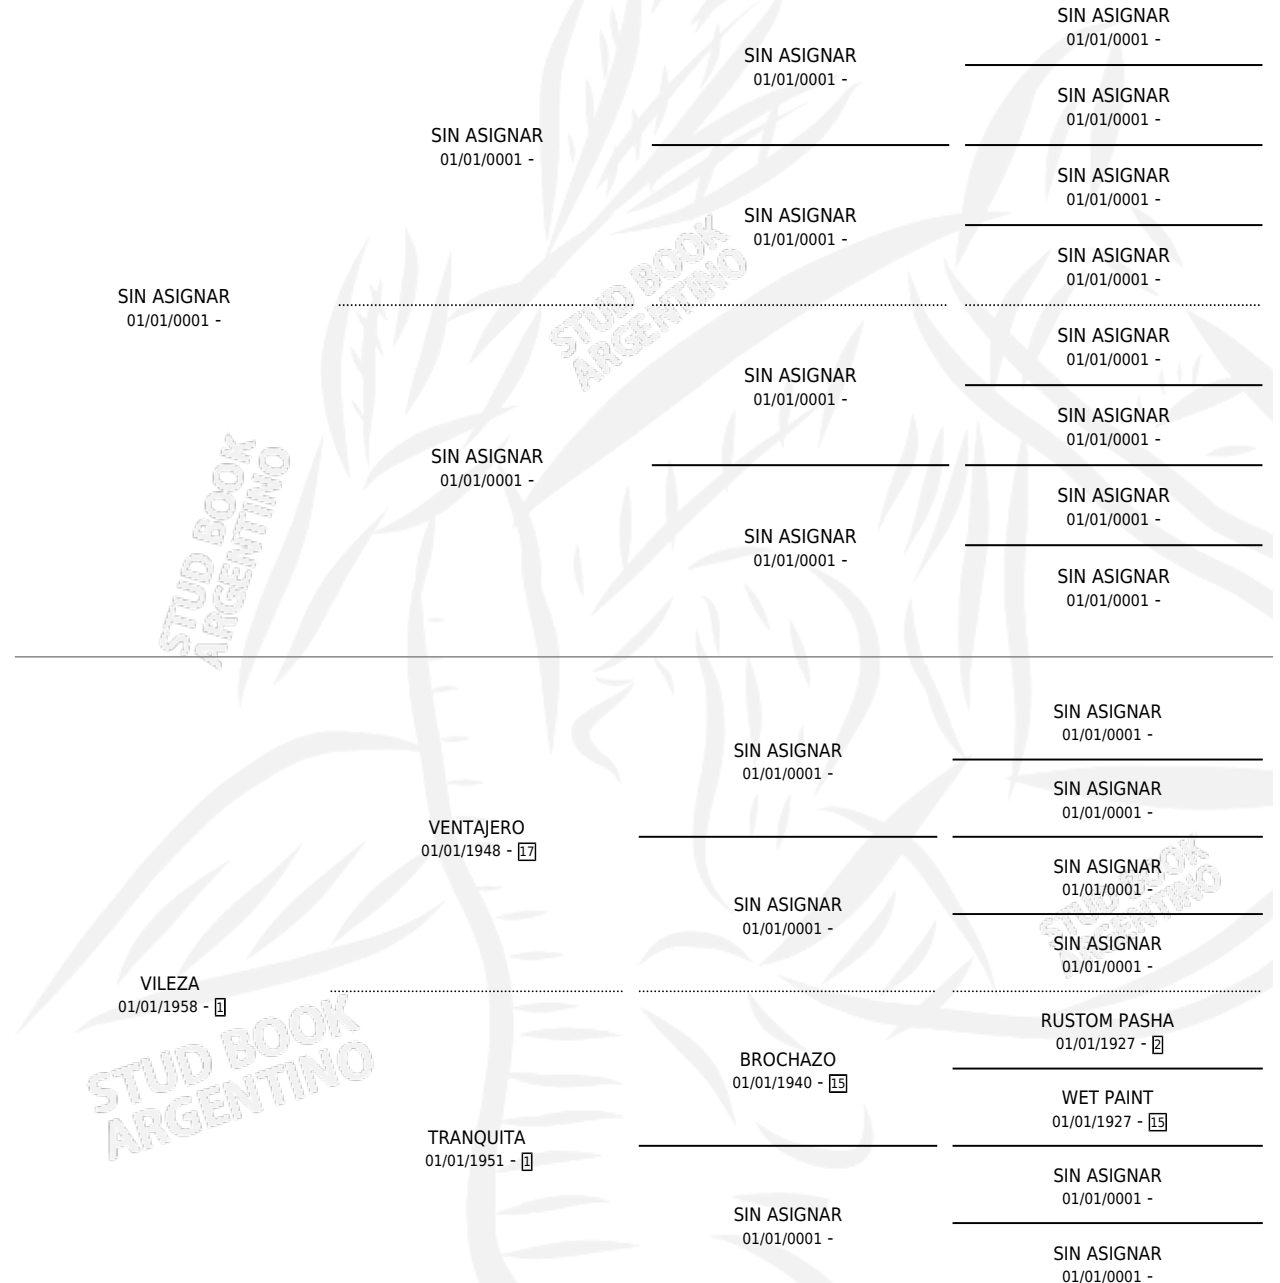

VILADA

por SIN ASIGNAR y VILEZA por VENTAJERO

Argentina · Hembra · No Consigna · · 01/01/0001
Familia 1 · Volumen web

ESTADO

TIPIFICACIÓN SANGUÍNEA	X
TIPIFICACIÓN POR ADN	X
PASAPORTE	X
IDENTIFICACIÓN POR MICROCHIP	X
REPRODUCTOR	X

Lugar de nacimiento: Campo particular

Criador: Sin dato

~

HIJOS

	MACHOS	HEMBRAS
1 NACIERON	0	1
SIN ACTUACIONES		

PEDIGREE

VILADA

Datos oficiales del Stud Book Argentino