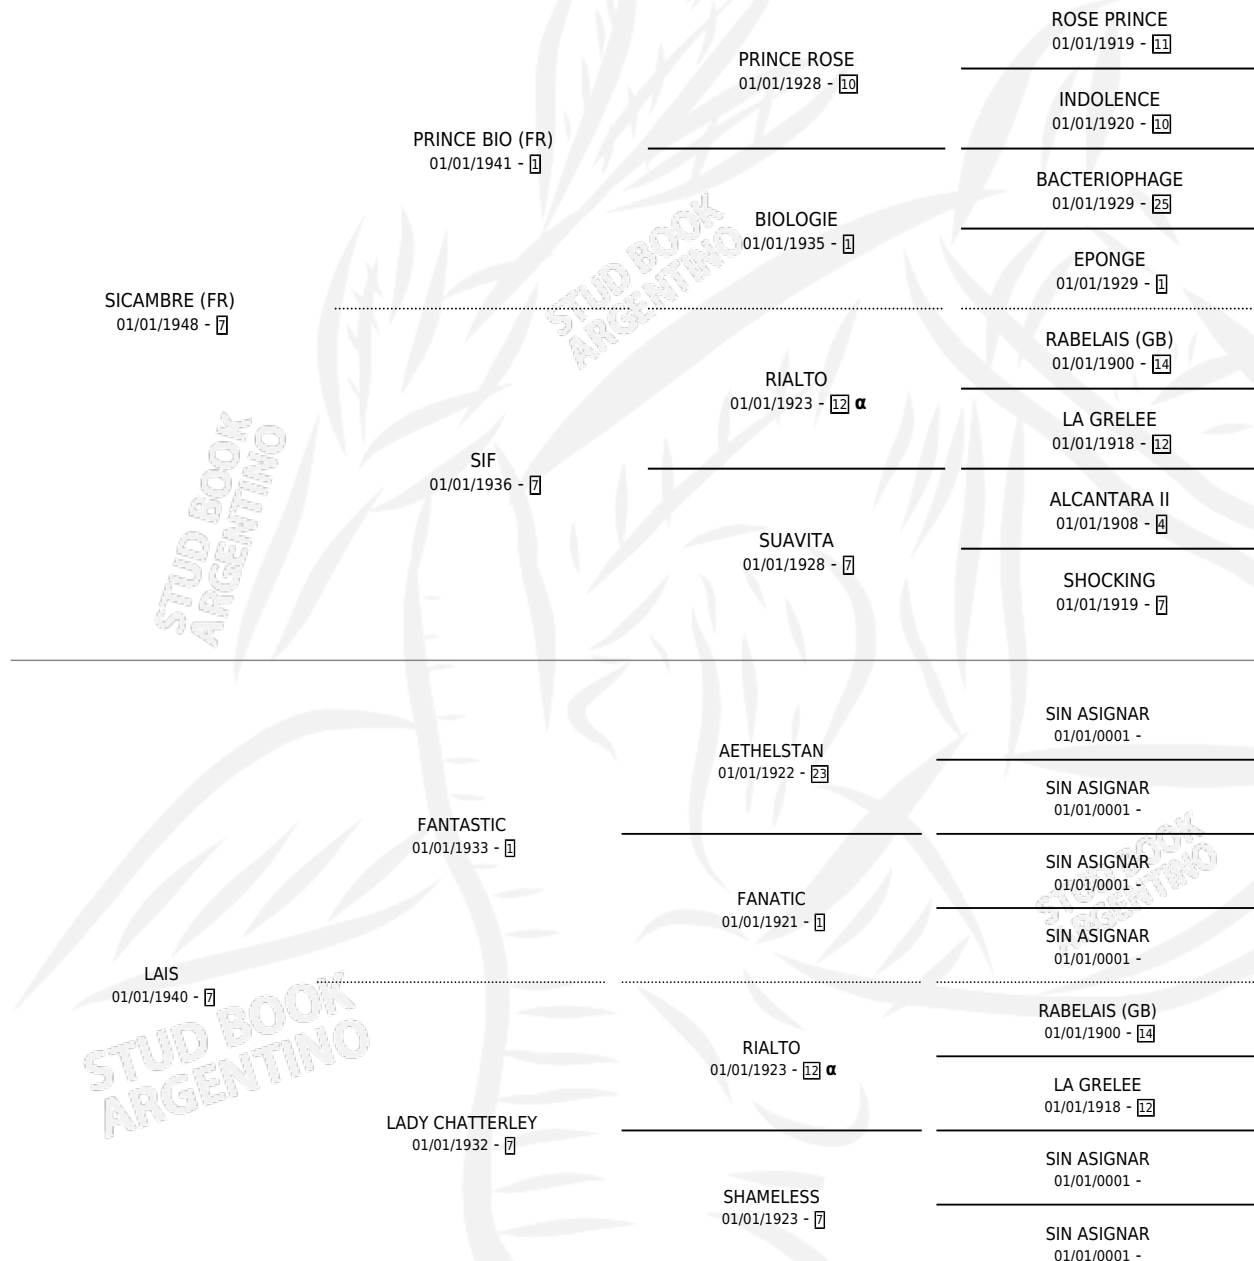

Lugar de nacimiento: Campo particular

Criador: Sin dato

~

HIJOS

	MACHOS	HEMBRAS
1 NACIERON	0	1

SIN ACTUACIONES

PEDIGREE

INBREEDING : α