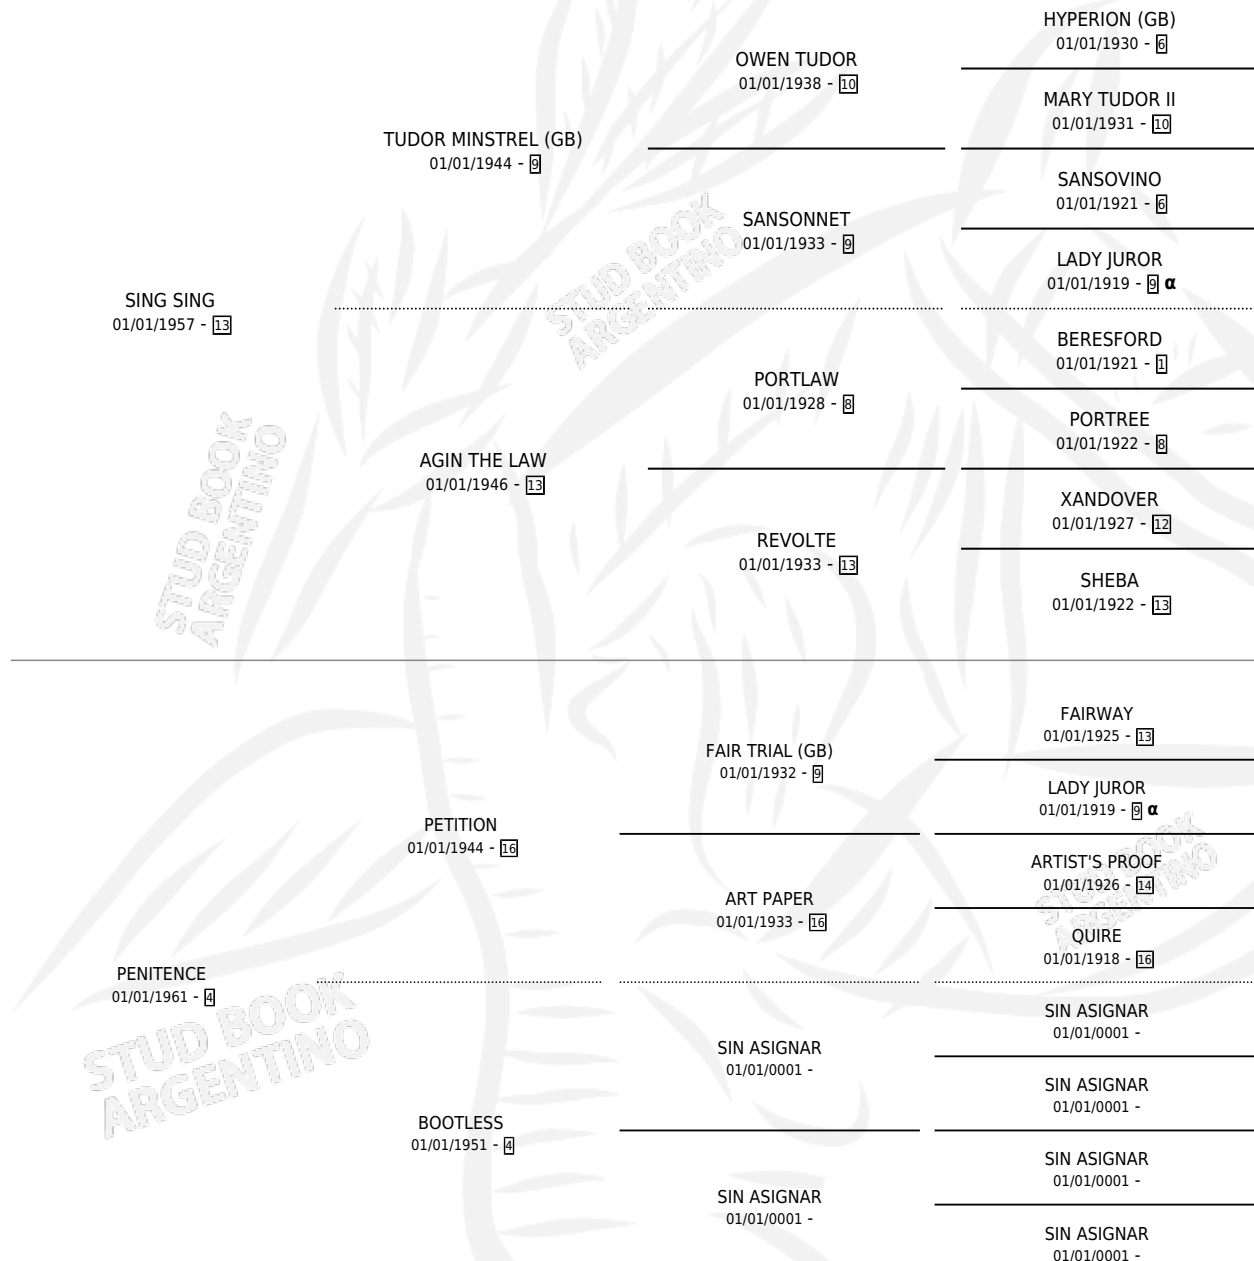

PAROLEE

por **SING SING** y **PENITENCE** por **PETITION**

Argentina · Hembra · Zaino Doradillo · SP · 01/01/1966
Familia 4-p · Volumen 26

ESTADO

TIPIFICACIÓN SANGUÍNEA	X
TIPIFICACIÓN POR ADN	X
PASAPORTE	X
IDENTIFICACIÓN POR MICROCHIP	X
REPRODUCTOR	X

Lugar de nacimiento: Campo particular

Criador: Sin dato

~

HIJOS

	MACHOS	HEMBRAS
1 NACIERON	0	1

SIN ACTUACIONES

PEDIGREE

INBREEDING : α