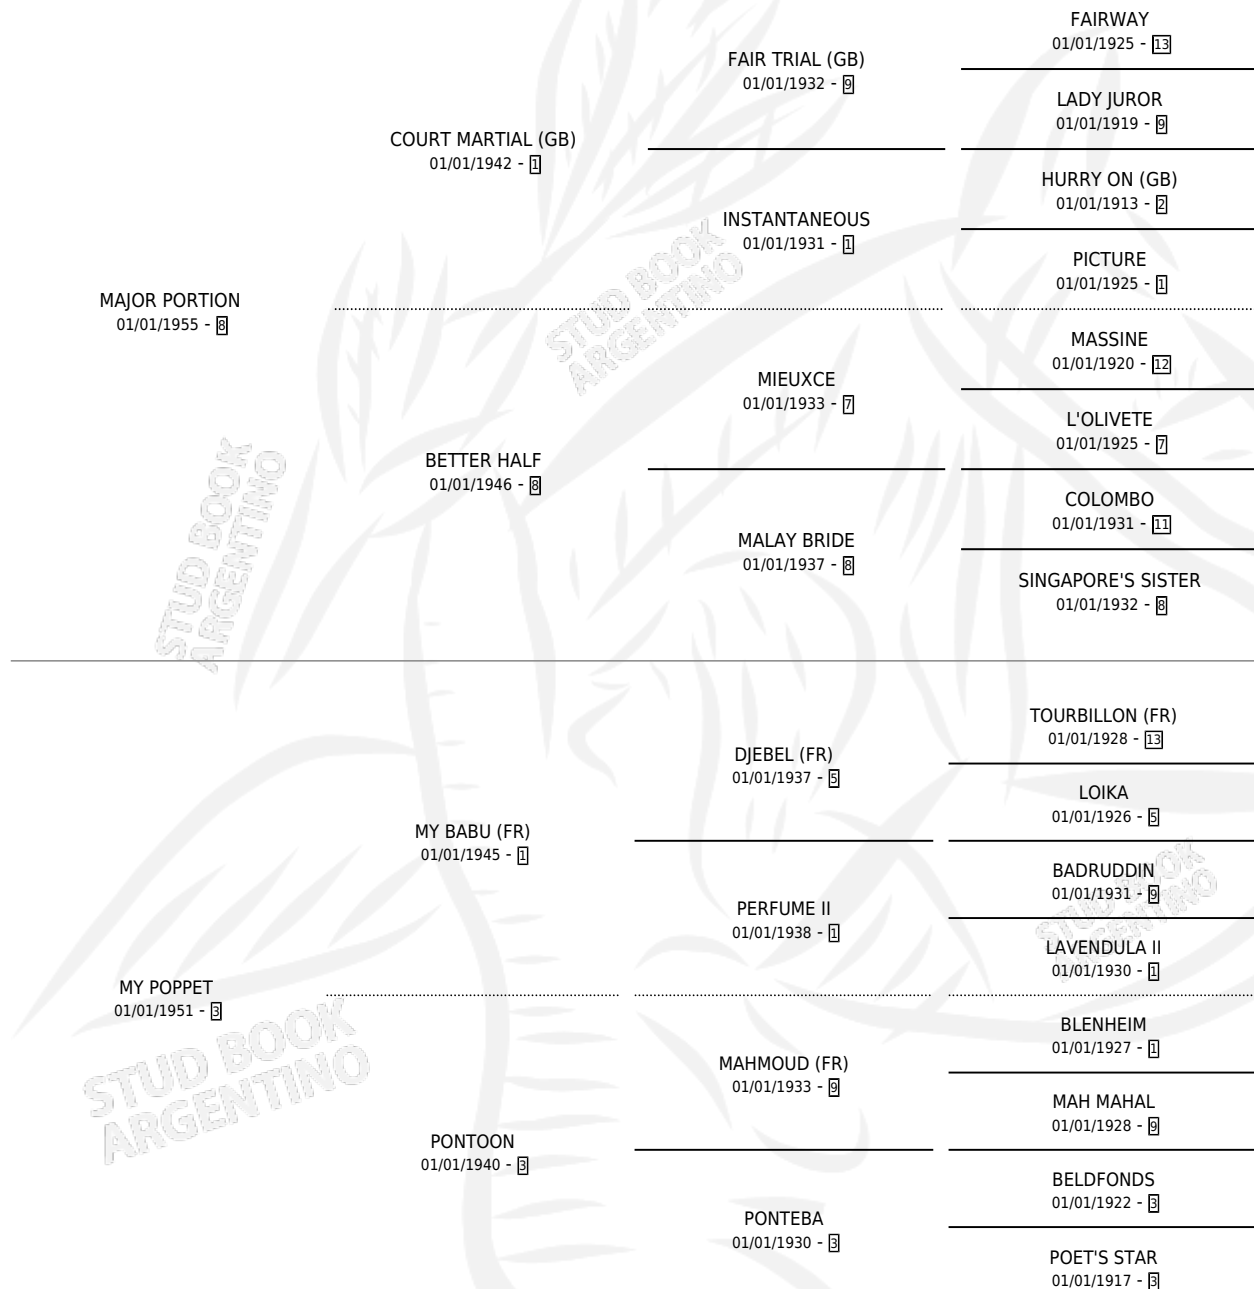

Lugar de nacimiento: Campo particular

Criador: Sin dato

~

HIJOS

	MACHOS	HEMBRAS
1 NACIERON	0	1

SIN ACTUACIONES

PEDIGREE

BOULE DE SUIF