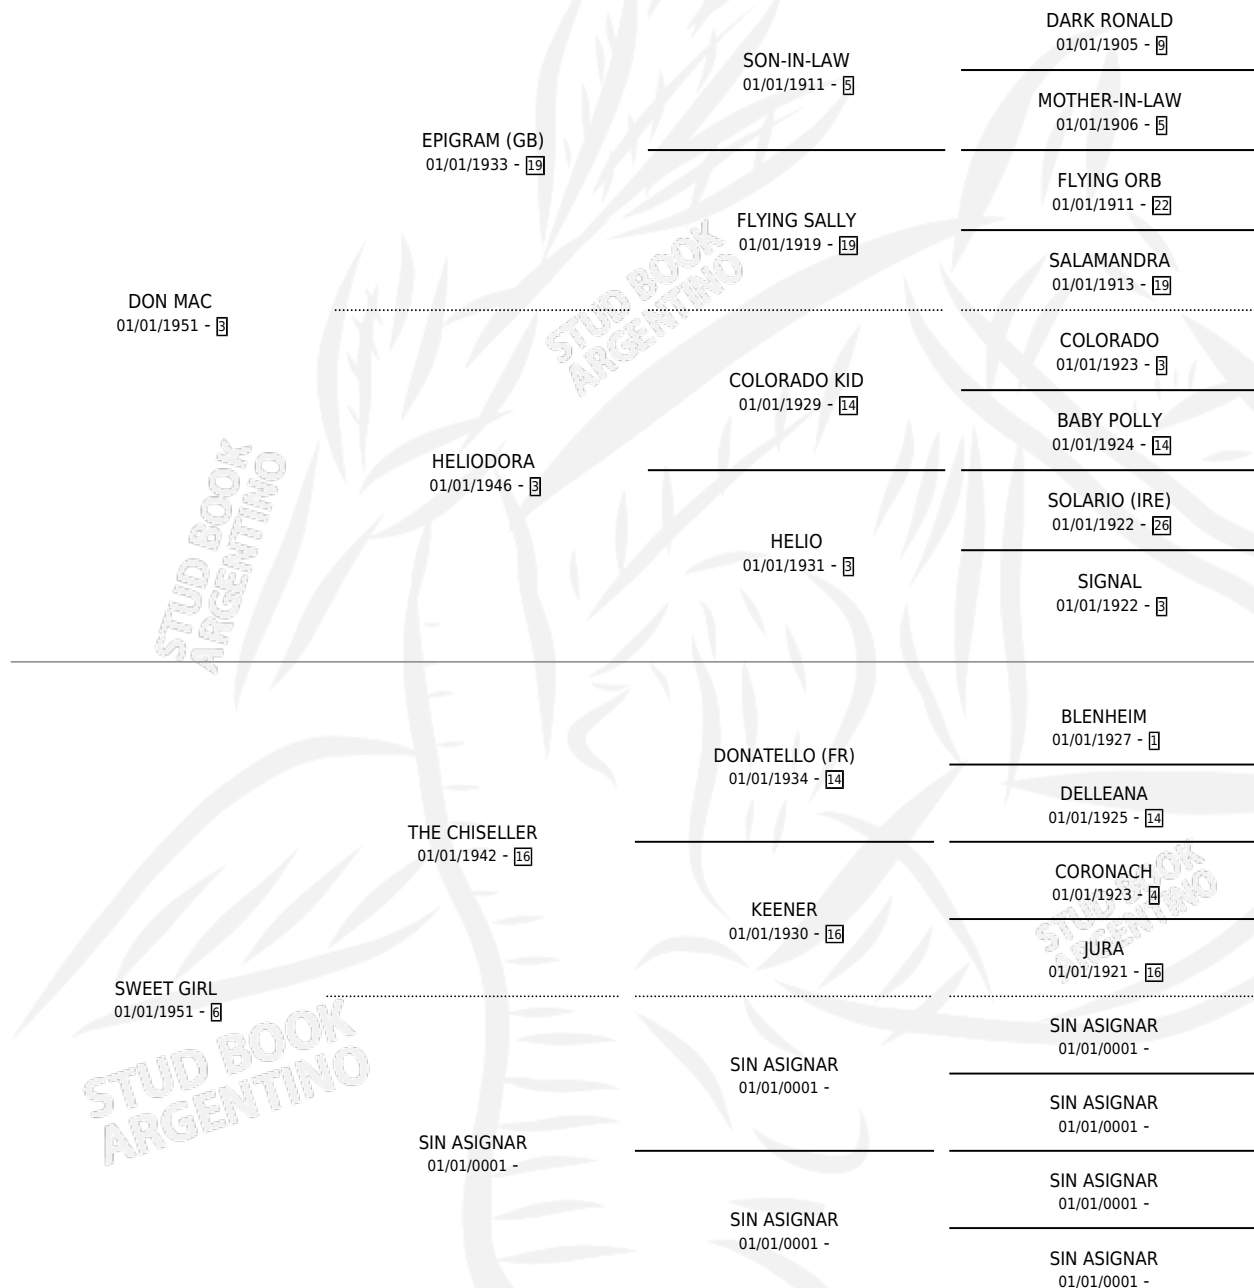

DULCINA

por DON MAC y SWEET GIRL por THE CHISELLER

Argentina · Hembra · Zaino · SP · 01/01/0001
Familia 6-f · Volumen web

ESTADO

TIPIFICACIÓN SANGUÍNEA	X
TIPIFICACIÓN POR ADN	X
PASAPORTE	X
IDENTIFICACIÓN POR MICROCHIP	X
REPRODUCTOR	X

Lugar de nacimiento: Campo particular

Criador: Sin dato

~

HIJOS

	MACHOS	HEMBRAS
2 NACIERON	0	2
SIN ACTUACIONES		

PEDIGREE

DULCINA

Datos oficiales del Stud Book Argentino