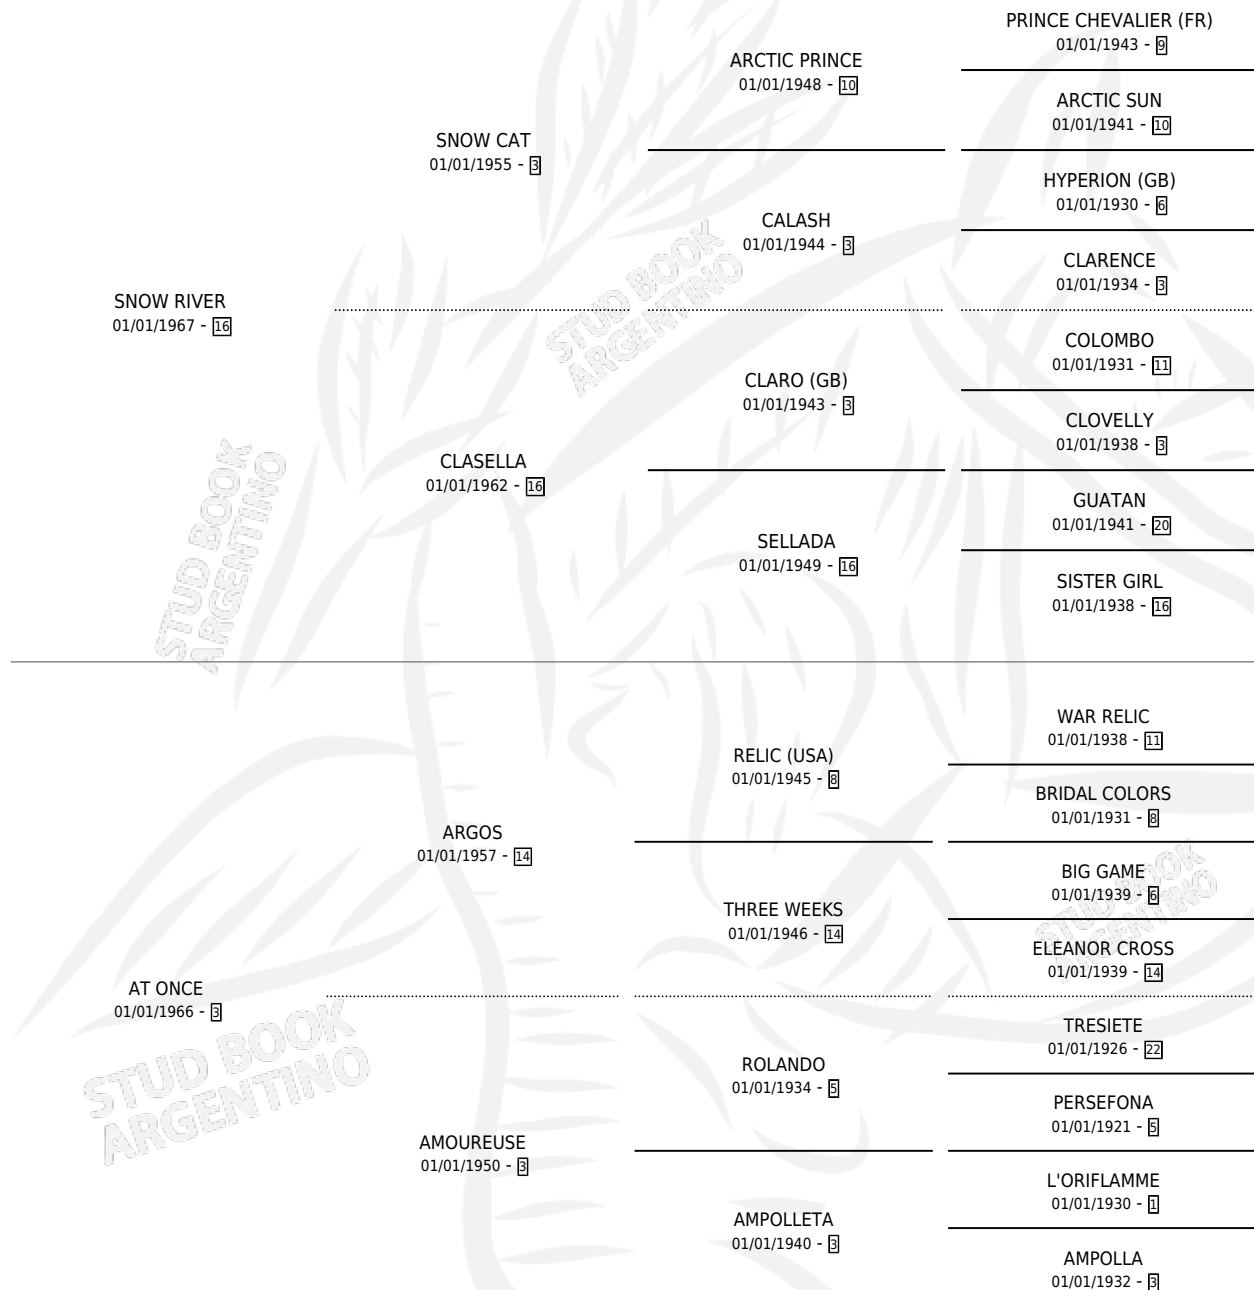

AT SPRING

por SNOW RIVER y AT ONCE por ARGOS

Argentina · Hembra · Alazan · SP · 21/09/1977
Familia 3-n · Volumen 29

ESTADO

TIPIFICACIÓN SANGUÍNEA	X
TIPIFICACIÓN POR ADN	X
PASAPORTE	X
IDENTIFICACIÓN POR MICROCHIP	X
REPRODUCTOR	✓

Lugar de nacimiento: Campo particular

Criador: Sin dato

~

HIJOS

	MACHOS	HEMBRAS
5 NACIERON	2	3
4 CORRIERON	2	2
1 GANARON	1	0
0 GANADORES CL	0 GANADORES GR	0 GANADORES G1

PEDIGREE

S

cimientos 5 / Efectividad 38.46%

PADRILLO	PRODUCTO	CRIADOR	1ER SERVICIO	ÚLTIMO SERVICIO
SOLEIL NOIR (FR) ∅			03/10/1994	13/10/1994
AT SPRING				
SOLEIL NOIR (FR) ∅			08/02/1994	11/02/1994
SOLEIL NOIR (FR) ∅			13/12/1993	16/12/1993
SOLEIL NOIR (FR) ∅			21/10/1992	26/10/1992
NUTHATCH (IRE)	FLORA ELVIRA (H AT, 08/10/1992)	ZURRO EDUARDO RAMIRO	03/10/1991	09/10/1991
YSENBURG	∅		17/08/1990	03/09/1990
YSENBURG	∅		26/08/1989	28/08/1989
FARLEY	IZUMO (M A, 17/08/1989)	NAPOLITANI EDUARDO JUSTO SUC	29/08/1988	29/08/1988
FARLEY	ABATIDA (H A, 21/08/1988)	SIN DATO	12/09/1987	12/09/1987
CARRIEGO	ARTERA (H A, 04/09/1987)	SIN DATO	15/09/1986	15/09/1986
CARRIEGO	∅		25/10/1985	19/11/1985
FARLEY	ALEMAN (M A, 18/10/1985)	SIN DATO		
FARLEY	∅			