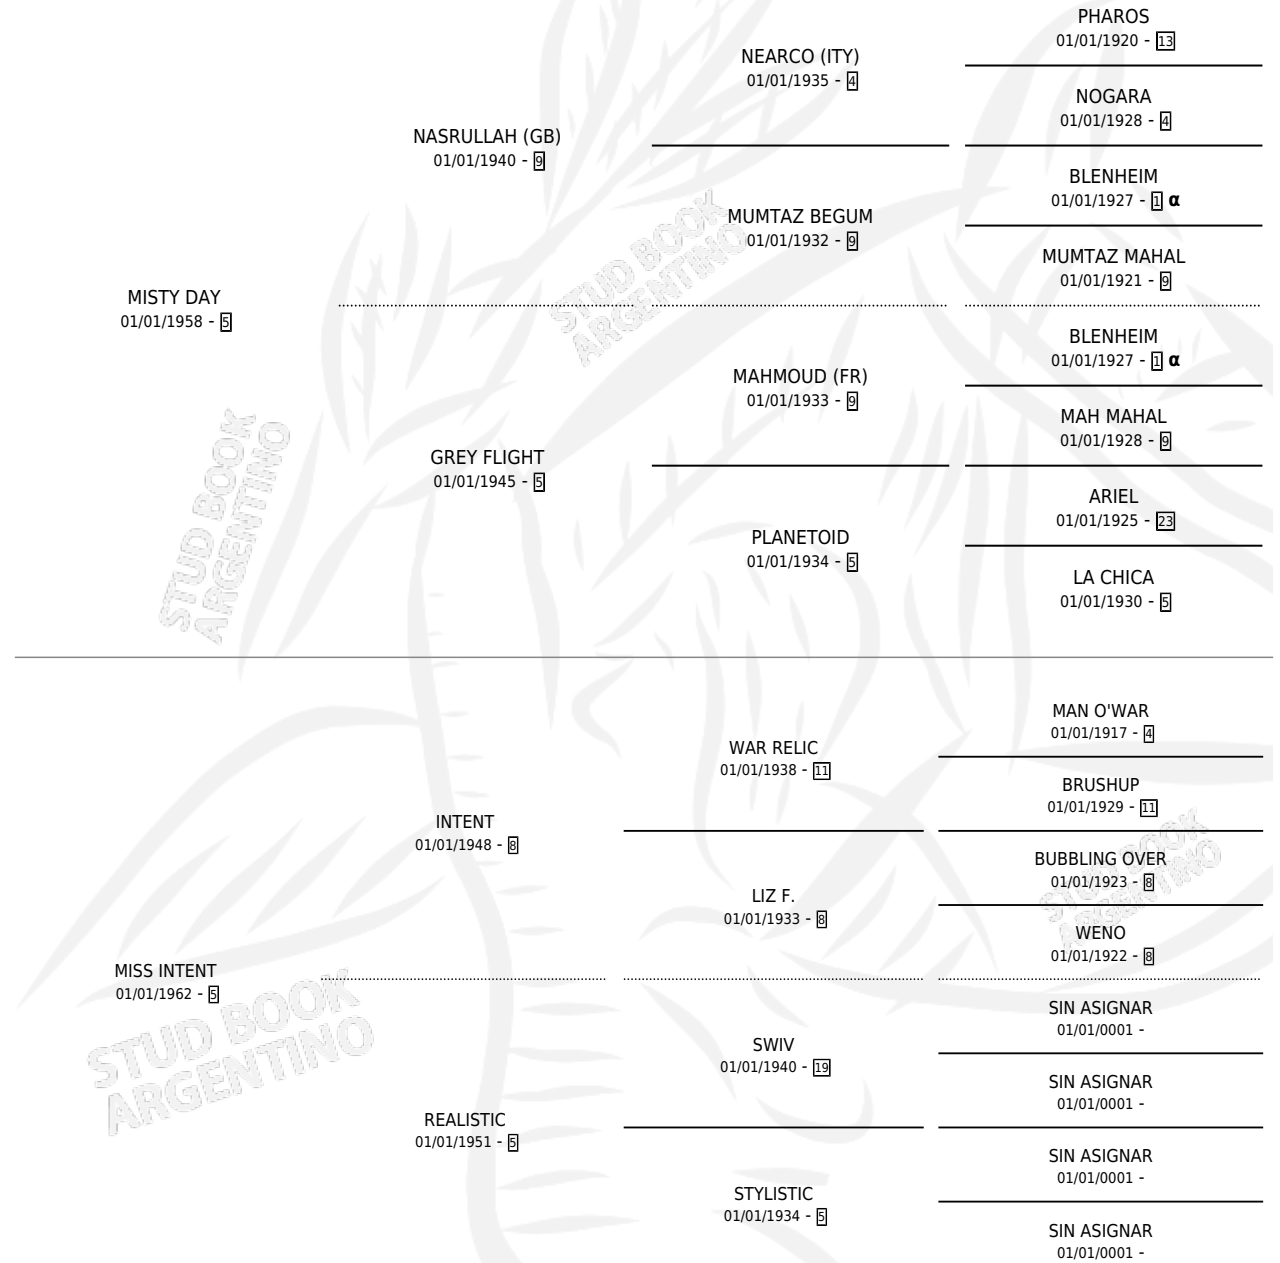

MISTY JOY

por MISTY DAY y MISS INTENT por INTENT

Argentina · Hembra · Tordillo · SP · 01/01/1968
Familia 5-f · Volumen 26

ESTADO

TIPIFICACIÓN SANGUÍNEA	X
TIPIFICACIÓN POR ADN	X
PASAPORTE	X
IDENTIFICACIÓN POR MICROCHIP	X
REPRODUCTOR	X

Lugar de nacimiento: Campo particular

Criador: Sin dato

~

HIJOS

	MACHOS	HEMBRAS
1 NACIERON	0	1
SIN ACTUACIONES		

PEDIGREE

INBREEDING : α

MISTY JOY