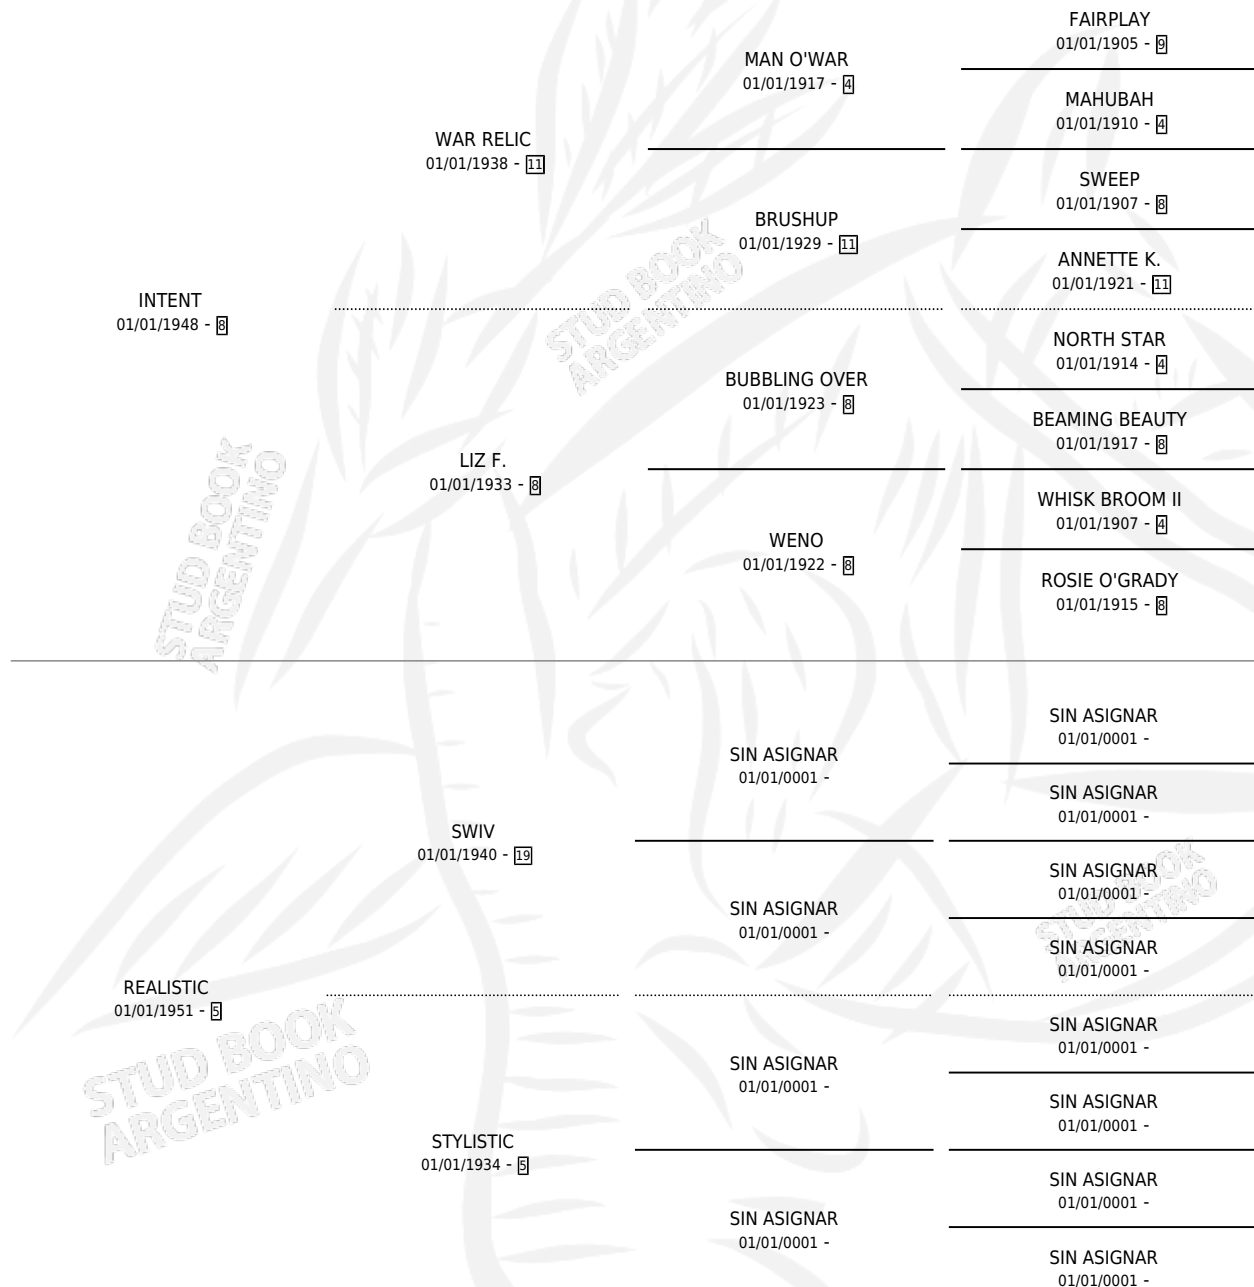

MISS INTENT

por INTENT y REALISTIC por SWIV

Argentina · Hembra · Alazan · SP · 01/01/1962
Familia 5-f · Volumen 24

ESTADO

TIPIFICACIÓN SANGUÍNEA	X
TIPIFICACIÓN POR ADN	X
PASAPORTE	X
IDENTIFICACIÓN POR MICROCHIP	X
REPRODUCTOR	X

Lugar de nacimiento: Campo particular

Criador: Sin dato

~

HIJOS

	MACHOS	HEMBRAS
2 NACIERON	0	2
SIN ACTUACIONES		

PEDIGREE

MISS INTENT

Datos oficiales del Stud Book Argentino