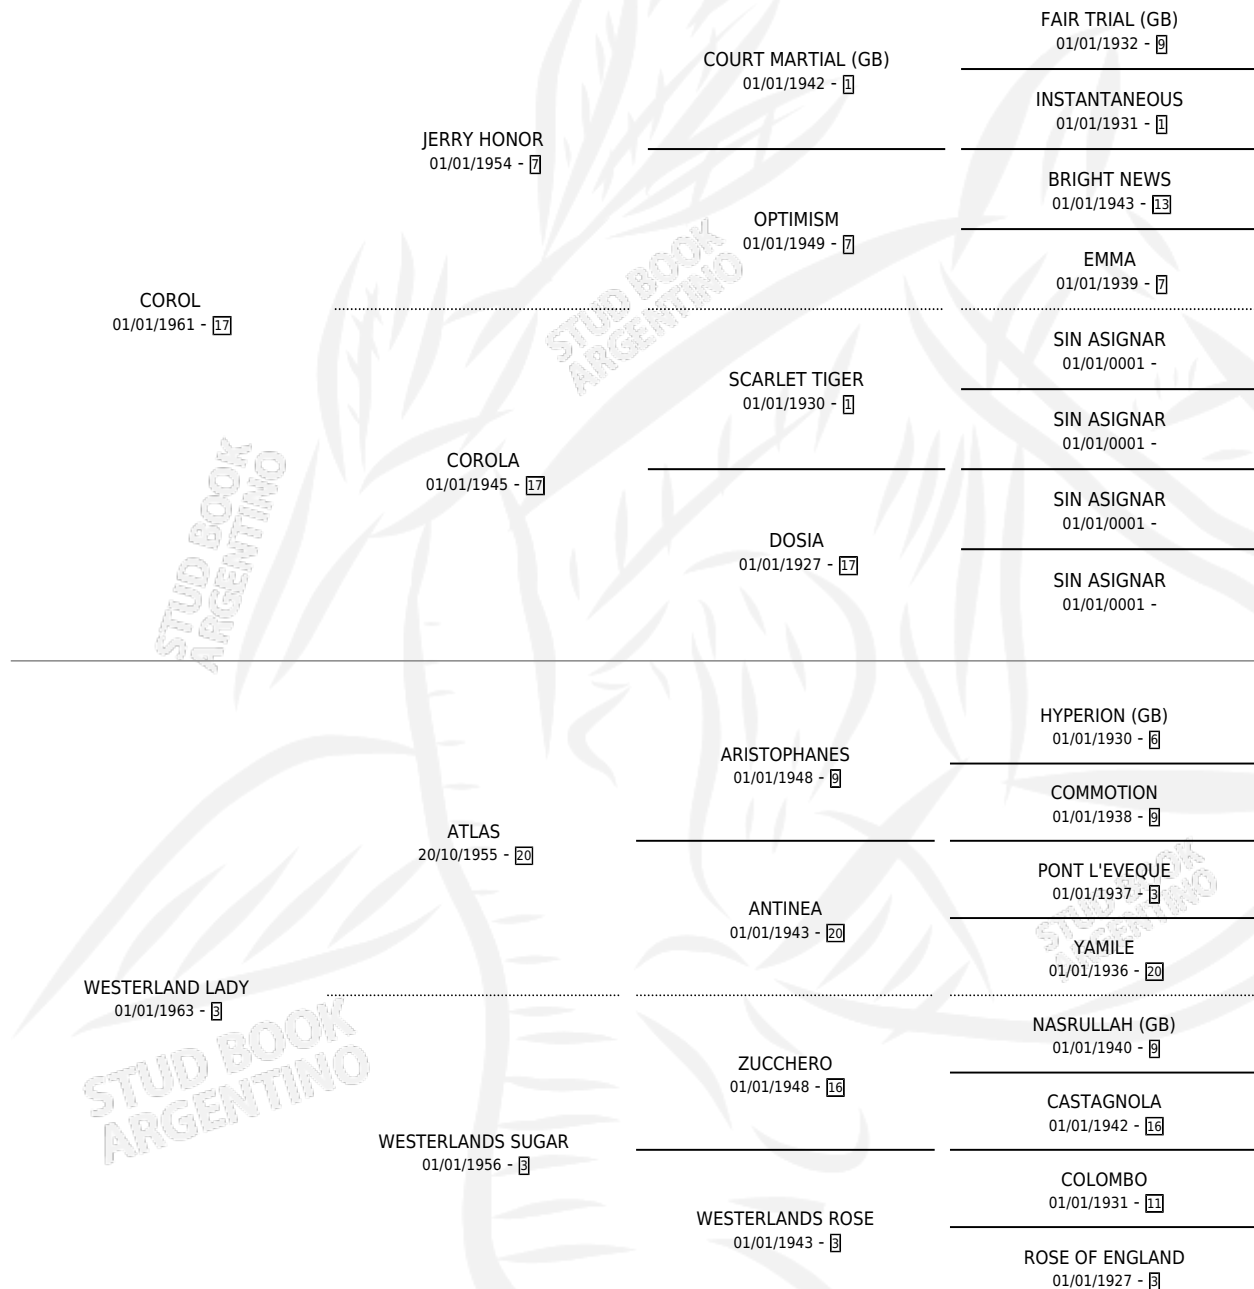

WESTERLANDS QUEEN

por COROL y WESTERLAND LADY por ATLAS

Argentina · Hembra · Zaino · SP · 01/01/1968
Familia 3-i · Volumen 26

ESTADO

TIPIFICACIÓN SANGUÍNEA	X
TIPIFICACIÓN POR ADN	X
PASAPORTE	X
IDENTIFICACIÓN POR MICROCHIP	X
REPRODUCTOR	X

Lugar de nacimiento: Campo particular

Criador: Sin dato

~

HIJOS

	MACHOS	HEMBRAS
2 NACIERON	0	2
1 CORRIERON	0	1
1 GANARON	0	1
0 GANADORES CL	0 GANADORES GR	0 GANADORES G1

PEDIGREE

WESTERLANDS QUEEN

Datos oficiales del Stud Book Argentino