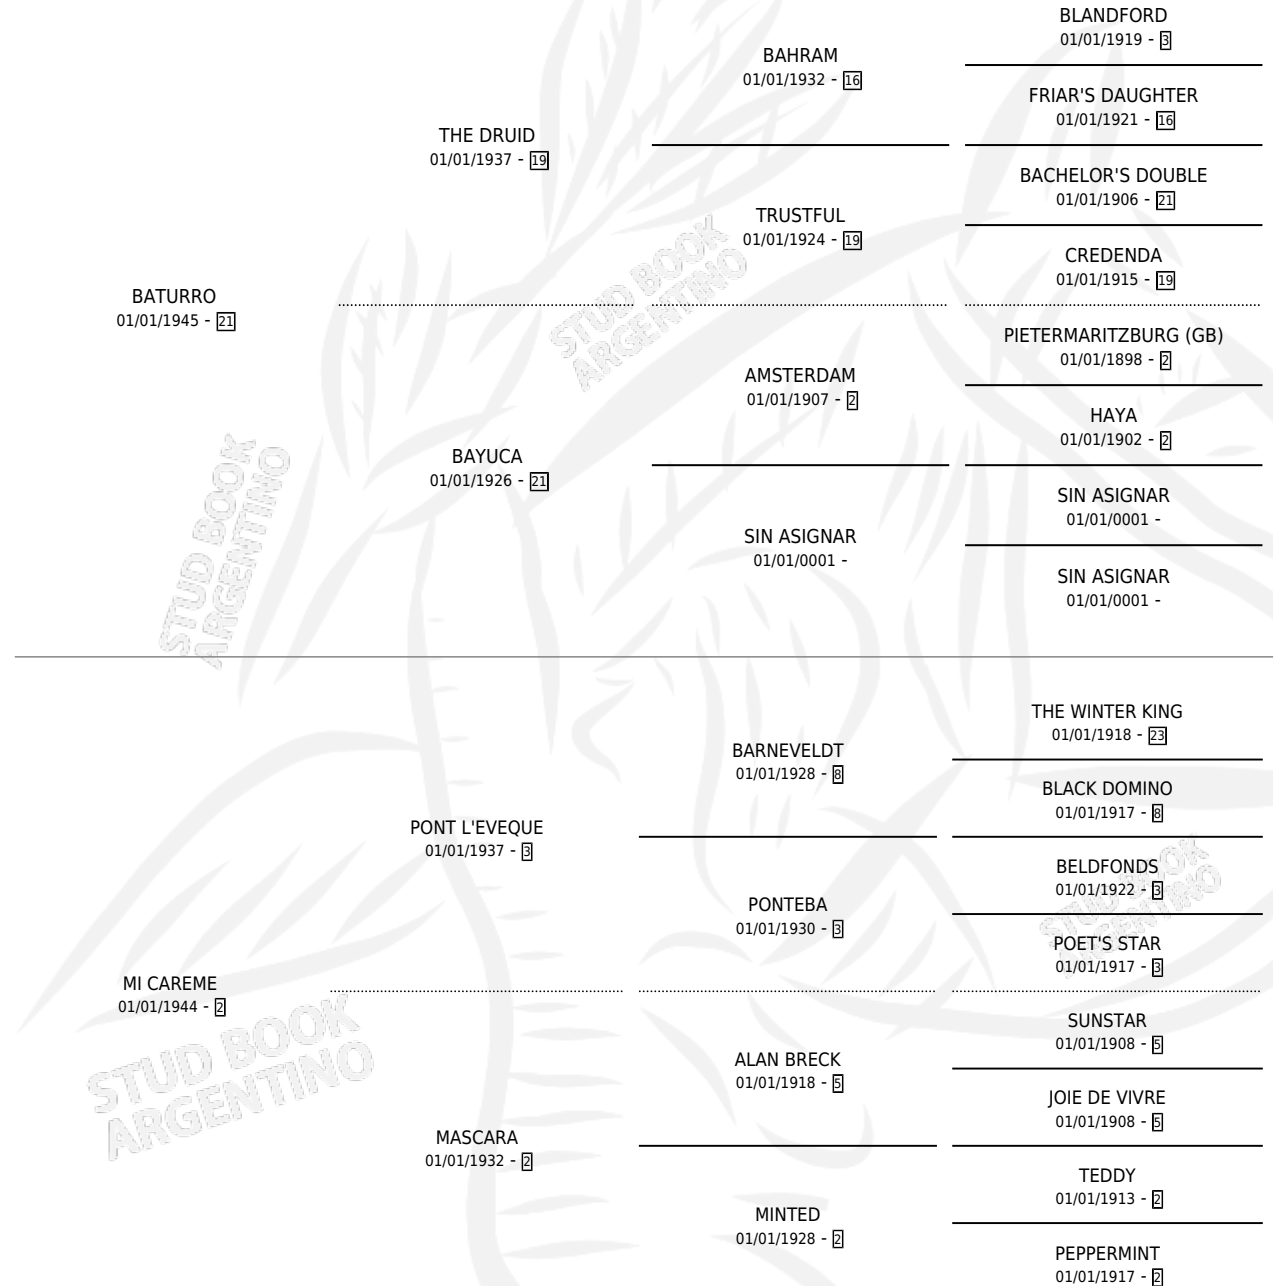

CARNAVALESCA

por **BATURRO** y **MI CAREME** por **PONT L'EVEQUE**

Argentina · Hembra · Zaino · SP · 01/01/1952
Familia 2-d · Volumen 21

ESTADO

TIPIFICACIÓN SANGUÍNEA	X
TIPIFICACIÓN POR ADN	X
PASAPORTE	X
IDENTIFICACIÓN POR MICROCHIP	X
REPRODUCTOR	X

Lugar de nacimiento: Campo particular

Criador: Sin dato

~

HIJOS

	MACHOS	HEMBRAS
3 NACIERON	0	3
SIN ACTUACIONES		

PEDIGREE

CARNAVALESCA

Datos oficiales del Stud Book Argentino