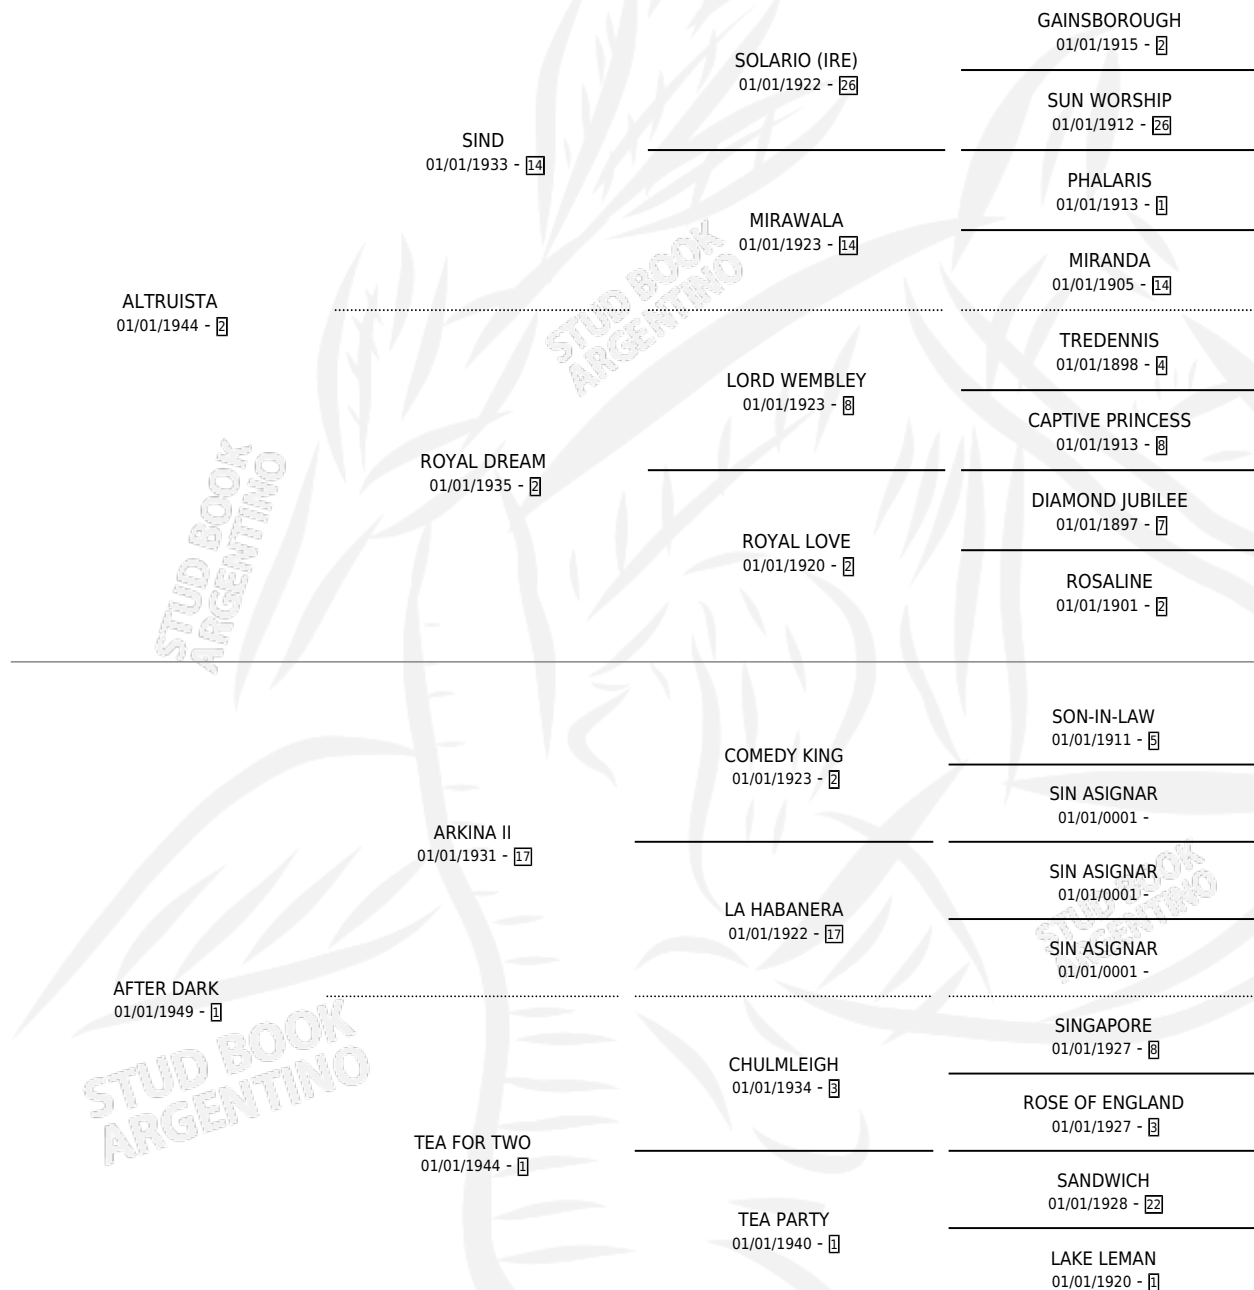

AFTER TEA

por **ALTRUISTA** y **AFTER DARK** por **ARKINA II**

Argentina · Hembra · Zaino Colorado · SP · 01/01/1959
Familia 1-I · Volumen 23

ESTADO

TIPIFICACIÓN SANGUÍNEA	X
TIPIFICACIÓN POR ADN	X
PASAPORTE	X
IDENTIFICACIÓN POR MICROCHIP	X
REPRODUCTOR	X

Lugar de nacimiento: Campo particular

Criador: Sin dato

~

HIJOS

	MACHOS	HEMBRAS
1 NACIERON	0	1
SIN ACTUACIONES		

PEDIGREE

AFTER TEA

Datos oficiales del Stud Book Argentino