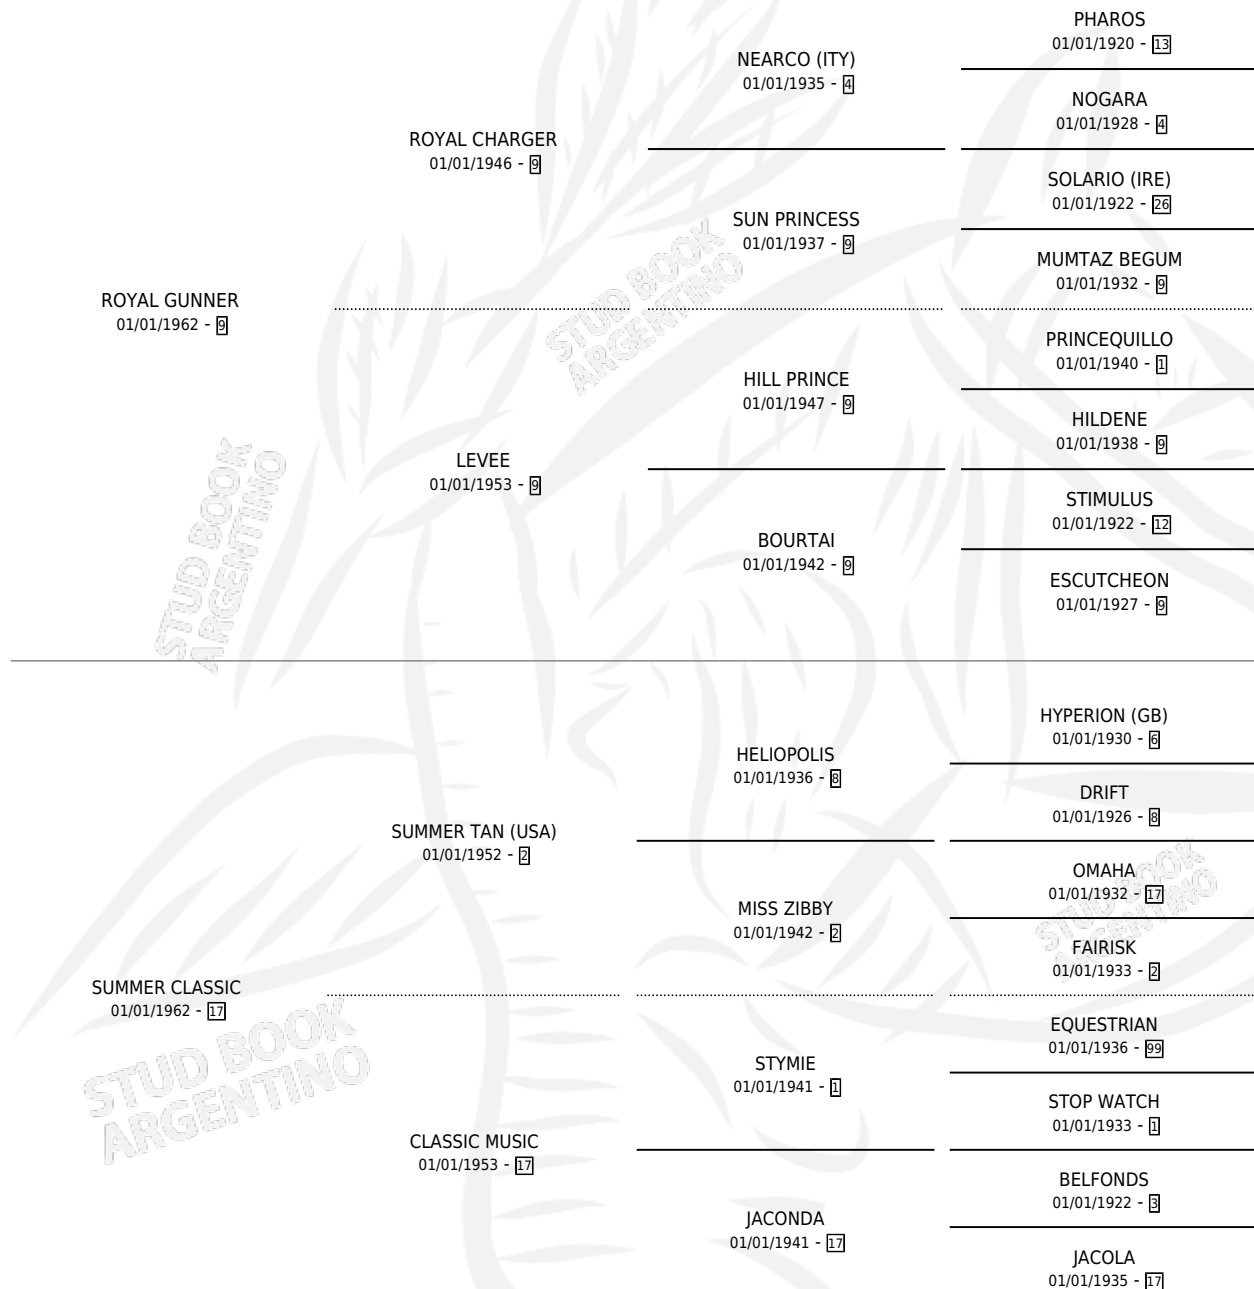

ROYAL CLASSIC

por ROYAL GUNNER y SUMMER CLASSIC por SUMMER TAN (USA)

Argentina · Hembra · Rosillo · SP · 01/01/1970
Familia 17-b · Volumen 27

ESTADO

TIPIFICACIÓN SANGUÍNEA	X
TIPIFICACIÓN POR ADN	X
PASAPORTE	X
IDENTIFICACIÓN POR MICROCHIP	X
REPRODUCTOR	X

Lugar de nacimiento: Campo particular

Criador: Sin dato

~

HIJOS

	MACHOS	HEMBRAS
1 NACIERON	0	1
SIN ACTUACIONES		

PEDIGREE

ROYAL CLASSIC

Datos oficiales del Stud Book Argentino