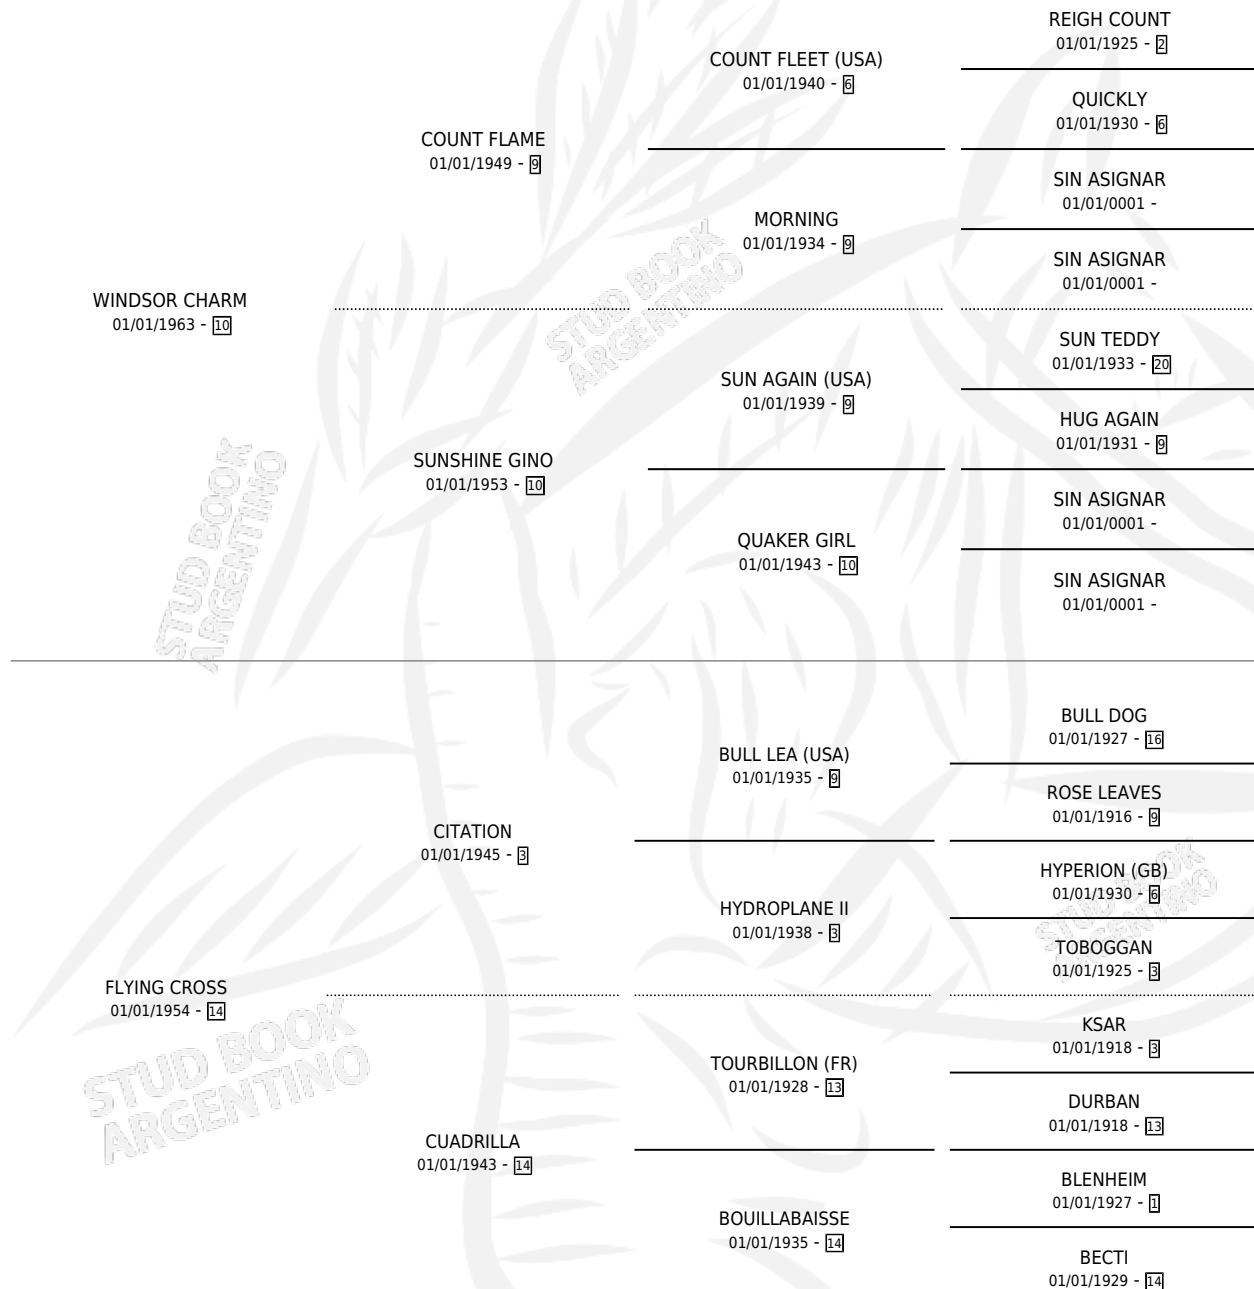

SANDHILLS CROSS

por WINDSOR CHARM y FLYING CROSS por CITATION

Argentina · Hembra · Alazan · SP · 01/01/1975
Familia 14-b · Volumen 29

ESTADO

TIPIFICACIÓN SANGUÍNEA	X
TIPIFICACIÓN POR ADN	X
PASAPORTE	X
IDENTIFICACIÓN POR MICROCHIP	X
REPRODUCTOR	X

Lugar de nacimiento: Campo particular

Criador: Sin dato

~

HIJOS

	MACHOS	HEMBRAS
1 NACIERON	0	1
SIN ACTUACIONES		

PEDIGREE

SANDHILLS CROSS

Datos oficiales del Stud Book Argentino