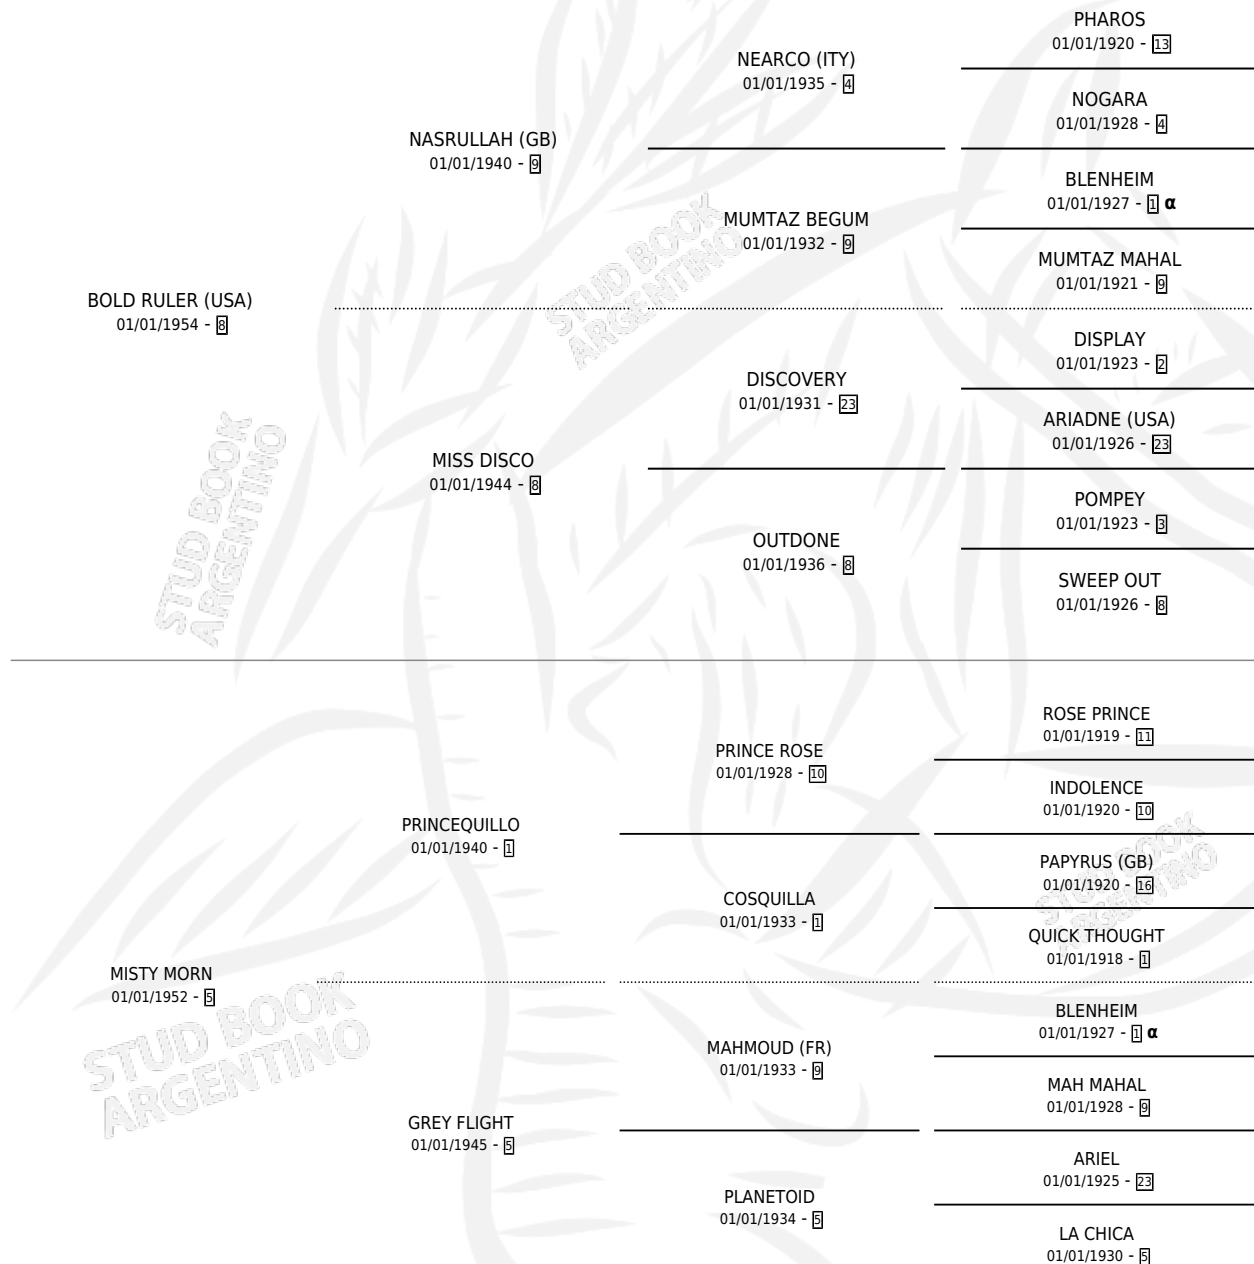

IN SUCCESSION

por **BOLD RULER (USA)** y **MISTY MORN** por **PRINCEQUILLO**

Argentina · Hembra · Alazan · SP · 01/01/1969
Familia 5-f · Volumen 27

ESTADO

TIPIFICACIÓN SANGUÍNEA	X
TIPIFICACIÓN POR ADN	X
PASAPORTE	X
IDENTIFICACIÓN POR MICROCHIP	X
REPRODUCTOR	X

Lugar de nacimiento: Campo particular
Criador: Sin dato

~

HIJOS

	MACHOS	HEMBRAS
1 NACIERON	0	1
SIN ACTUACIONES		

PEDIGREE

INBREEDING : α

IN SUCCESSION

Datos oficiales del Stud Book Argentino