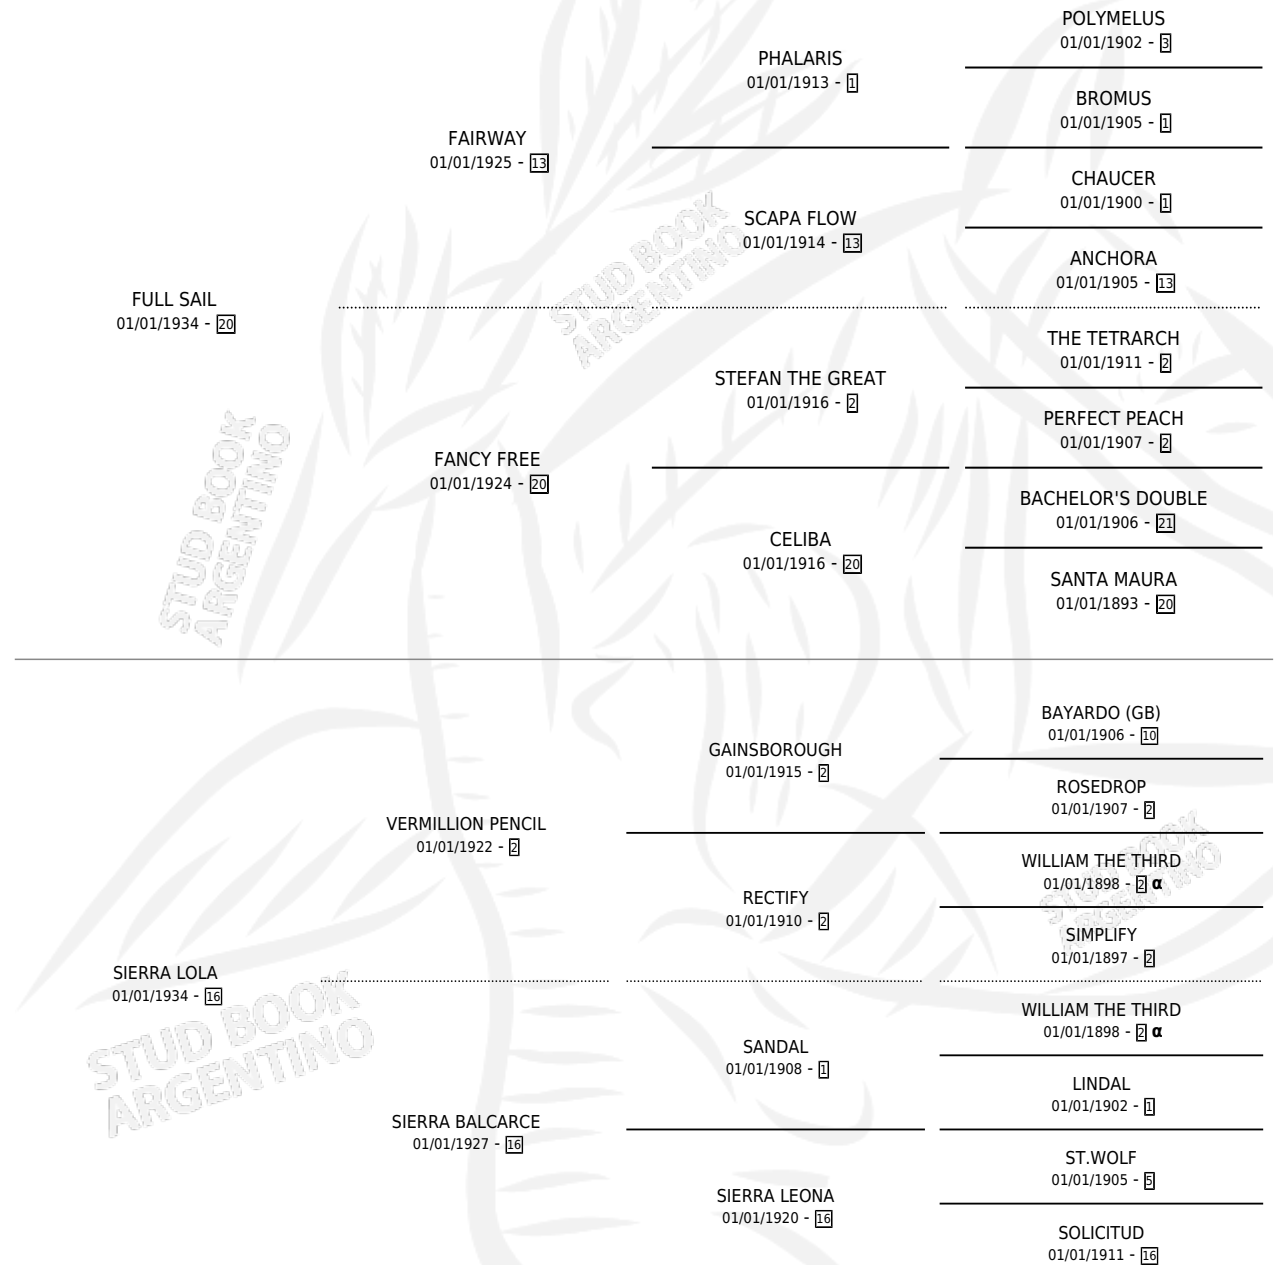

SERRADILLA

por FULL SAIL y SIERRA LOLA por VERMILLION PENCIL

Argentina · Hembra · Zaino Colorado · SP · 01/01/1953
Familia 16-e · Volumen 21

ESTADO

TIPIFICACIÓN SANGUÍNEA	X
TIPIFICACIÓN POR ADN	X
PASAPORTE	X
IDENTIFICACIÓN POR MICROCHIP	X
REPRODUCTOR	X

Lugar de nacimiento: Campo particular

Criador: Sin dato

~

HIJOS

	MACHOS	HEMBRAS
3 NACIERON	0	3
SIN ACTUACIONES		

PEDIGREE

INBREEDING : α

SERRADILLA