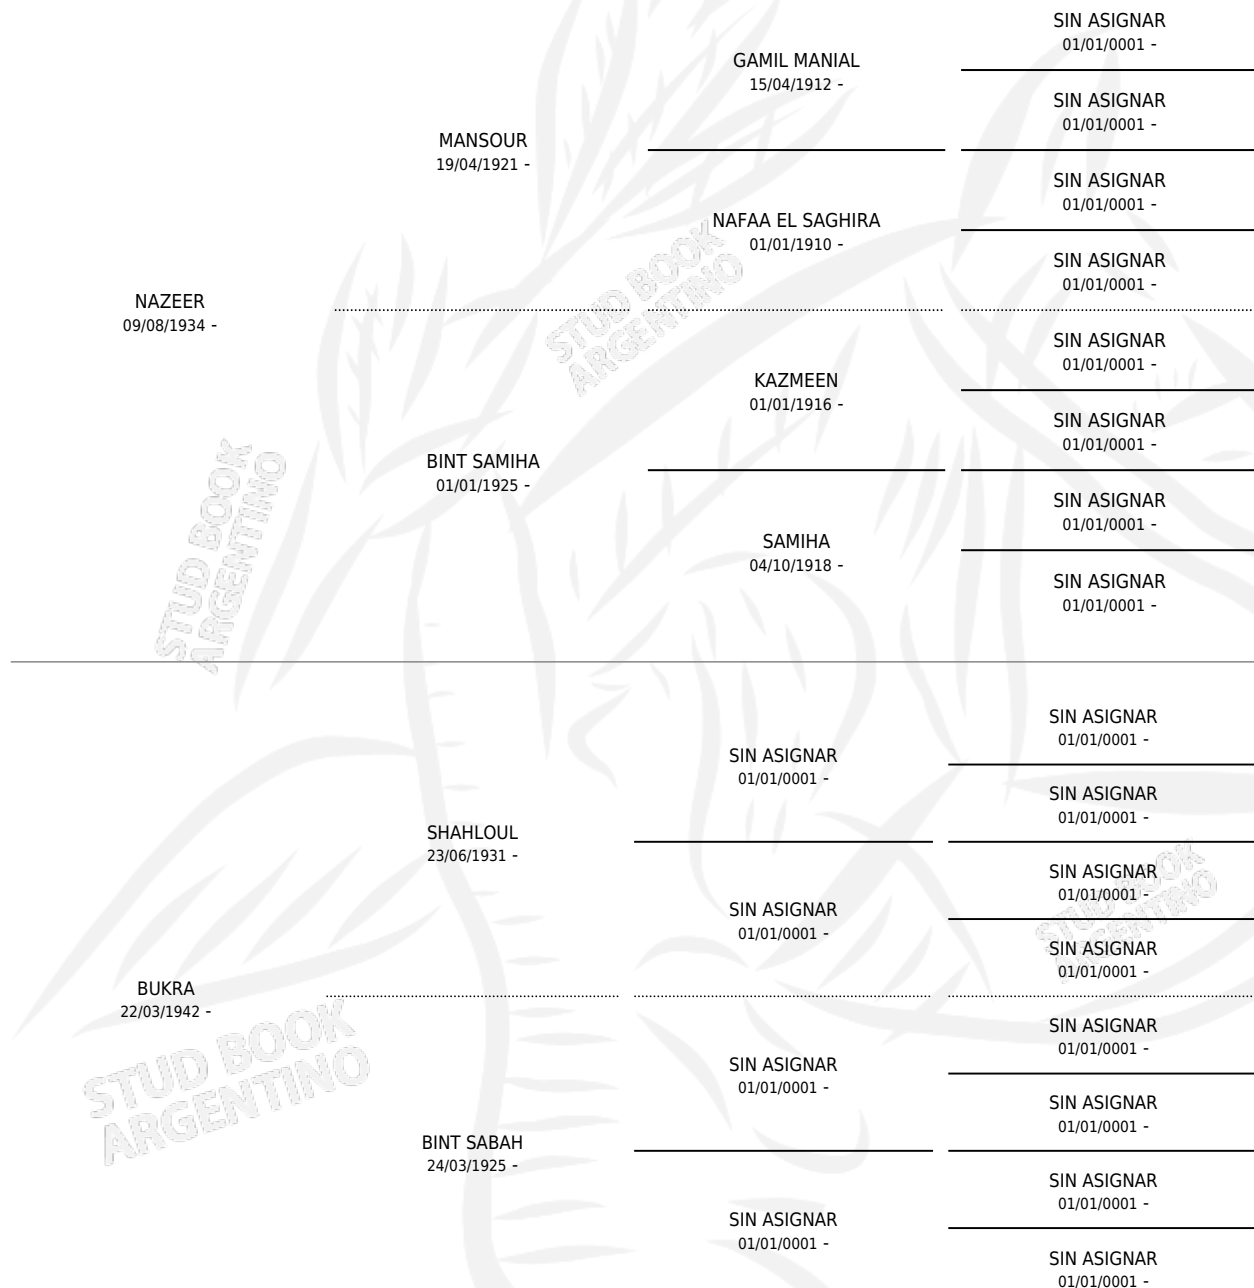

ANSATA BINT BUKRA

por NAZEER y BUKRA por SHAHLOUL

Argentina · Hembra · Alazan · AP · 01/01/1959
Familia · Volumen 23

ESTADO

TIPIFICACIÓN SANGUÍNEA	X
TIPIFICACIÓN POR ADN	X
PASAPORTE	X
IDENTIFICACIÓN POR MICROCHIP	X
REPRODUCTOR	X

Lugar de nacimiento: Campo particular

Criador: Sin dato

~

HIJOS

	MACHOS	HEMBRAS
5 NACIERON	2	3
SIN ACTUACIONES		

PEDIGREE