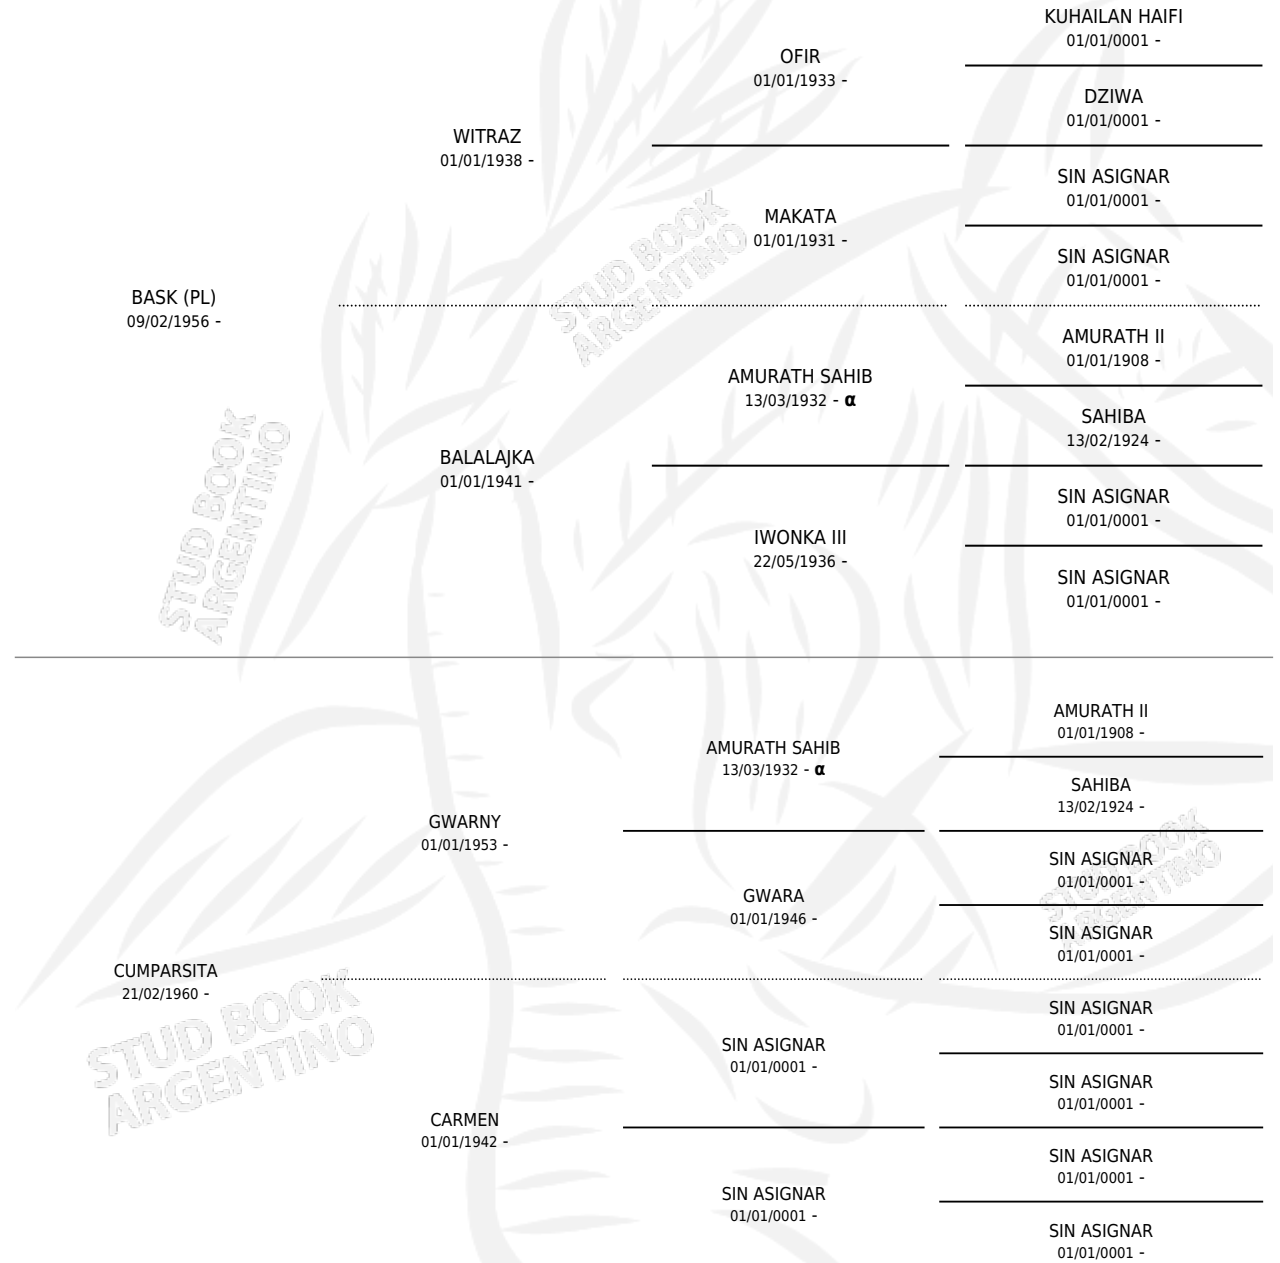

CHERYSH

por **BASK (PL)** y **CUMPARSITA** por **GWARNY**

Argentina · Hembra · Tordillo · AP · 05/04/1978
Familia · Volumen 30

ESTADO

TIPIFICACIÓN SANGUÍNEA	X
TIPIFICACIÓN POR ADN	X
PASAPORTE	X
IDENTIFICACIÓN POR MICROCHIP	X
REPRODUCTOR	X

Lugar de nacimiento: Campo particular

Criador: Sin dato

~

HIJOS

	MACHOS	HEMBRAS
1 NACIERON	0	1
SIN ACTUACIONES		

PEDIGREE

INBREEDING : α

CHERYSH