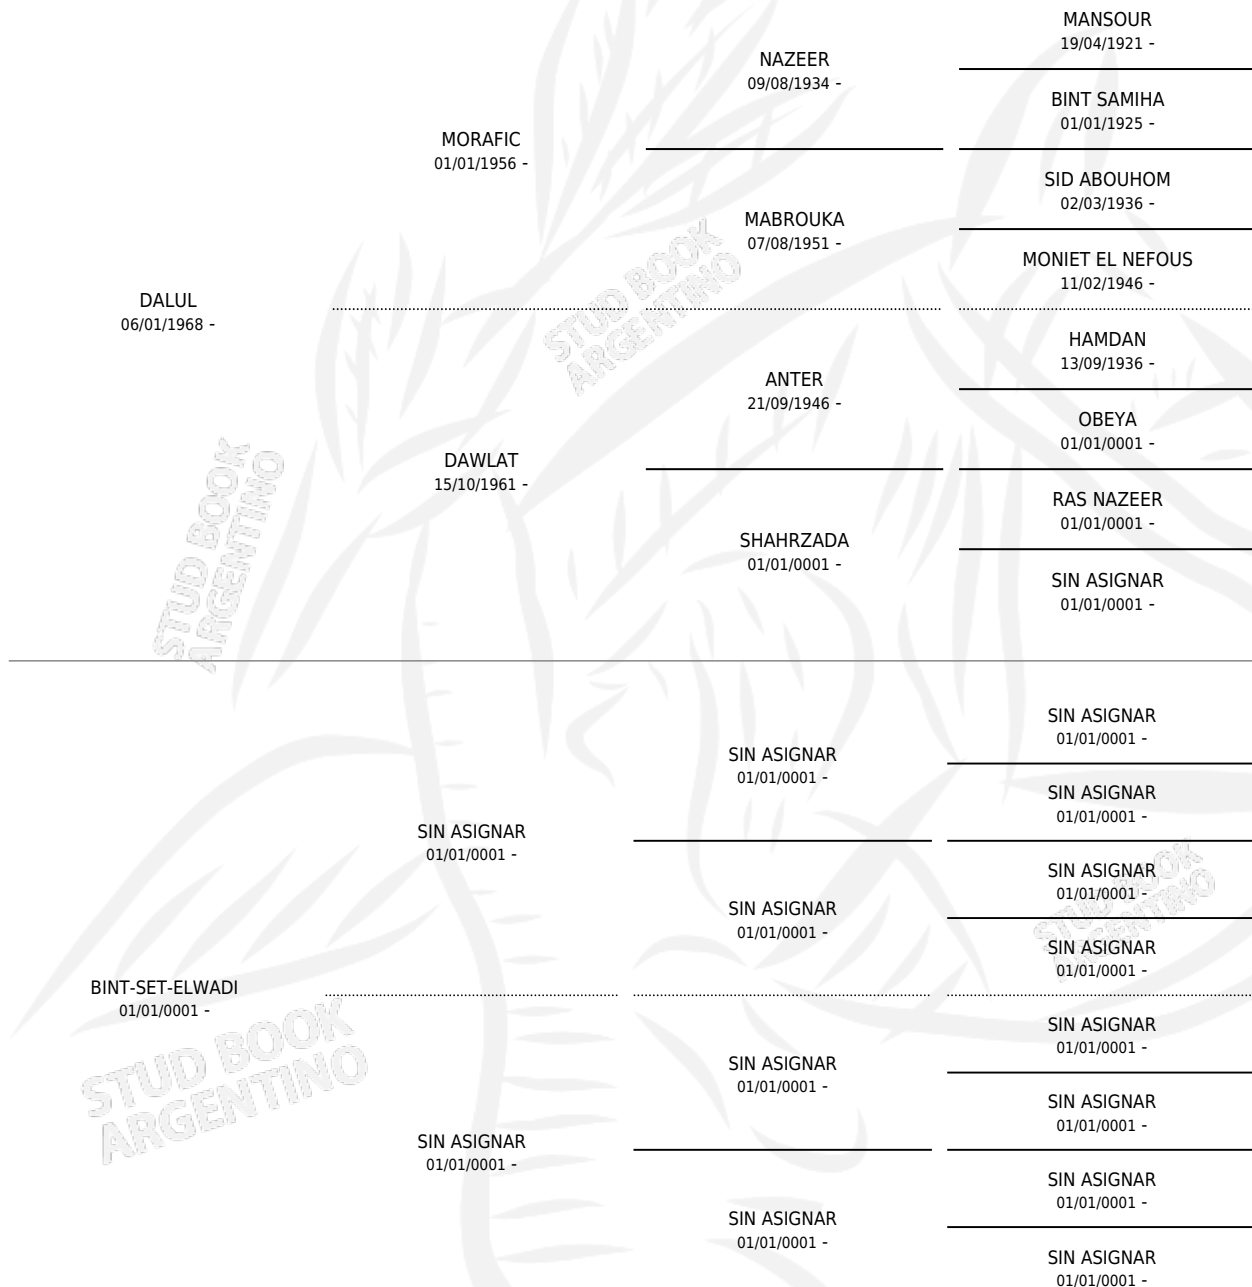

DAL SHEBA

PEDIGREE

por DALUL y BINT-SET-ELWADI por SIN ASIGNAR

Argentina · Hembra · No Consigna · AP · 01/01/0001
Familia · Volumen web

ESTADO

TIPIFICACIÓN SANGUÍNEA	X
TIPIFICACIÓN POR ADN	X
PASAPORTE	X
IDENTIFICACIÓN POR MICROCHIP	X
REPRODUCTOR	X

Lugar de nacimiento: Campo particular

Criador: Sin dato

~

HIJOS

	MACHOS	HEMBRAS
1 NACIERON	0	1
SIN ACTUACIONES		

DAL SHEBA

Datos oficiales del Stud Book Argentino

Documento generado el 04/05/2026