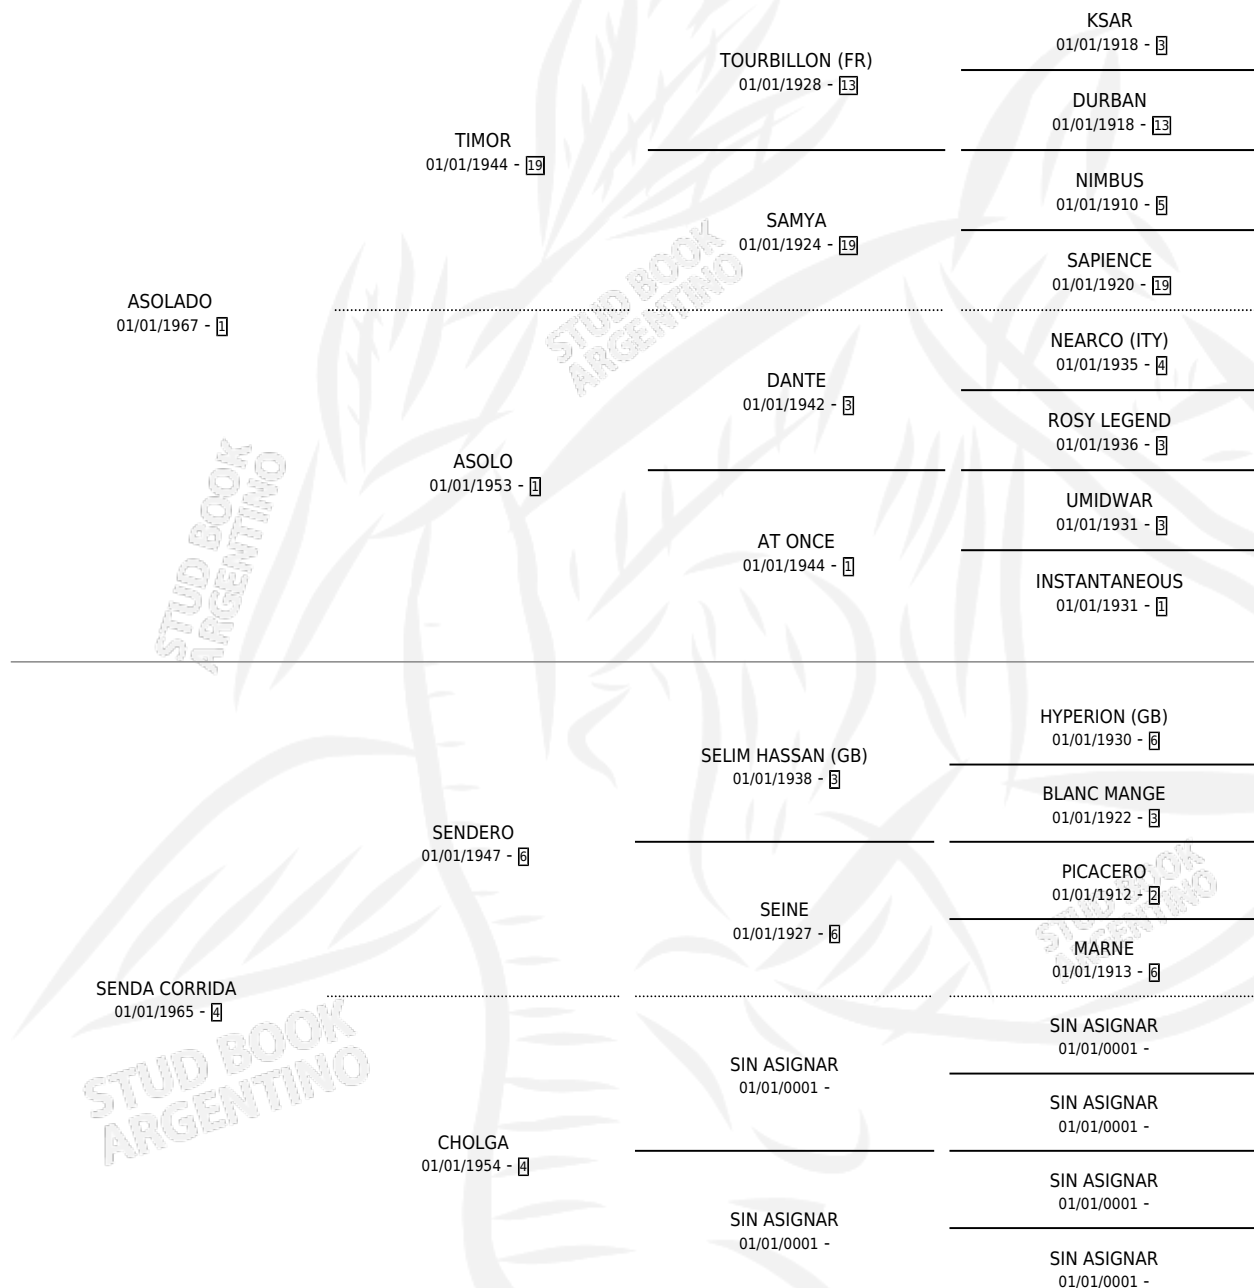

AÑA-MENGU

por **ASOLADO** y **SENDA CORRIDA** por **SENDERO**

Argentina · Hembra · Alazan Tostado · SP · 01/01/1977
Familia 4-n · Volumen 29

ESTADO

TIPIFICACIÓN SANGUÍNEA	X
TIPIFICACIÓN POR ADN	X
PASAPORTE	X
IDENTIFICACIÓN POR MICROCHIP	X
REPRODUCTOR	✓

Lugar de nacimiento: Campo particular

Criador: Sin dato

~

HIJOS

	MACHOS	HEMBRAS
4 NACIERON	3	1
SIN ACTUACIONES		

PEDIGREE