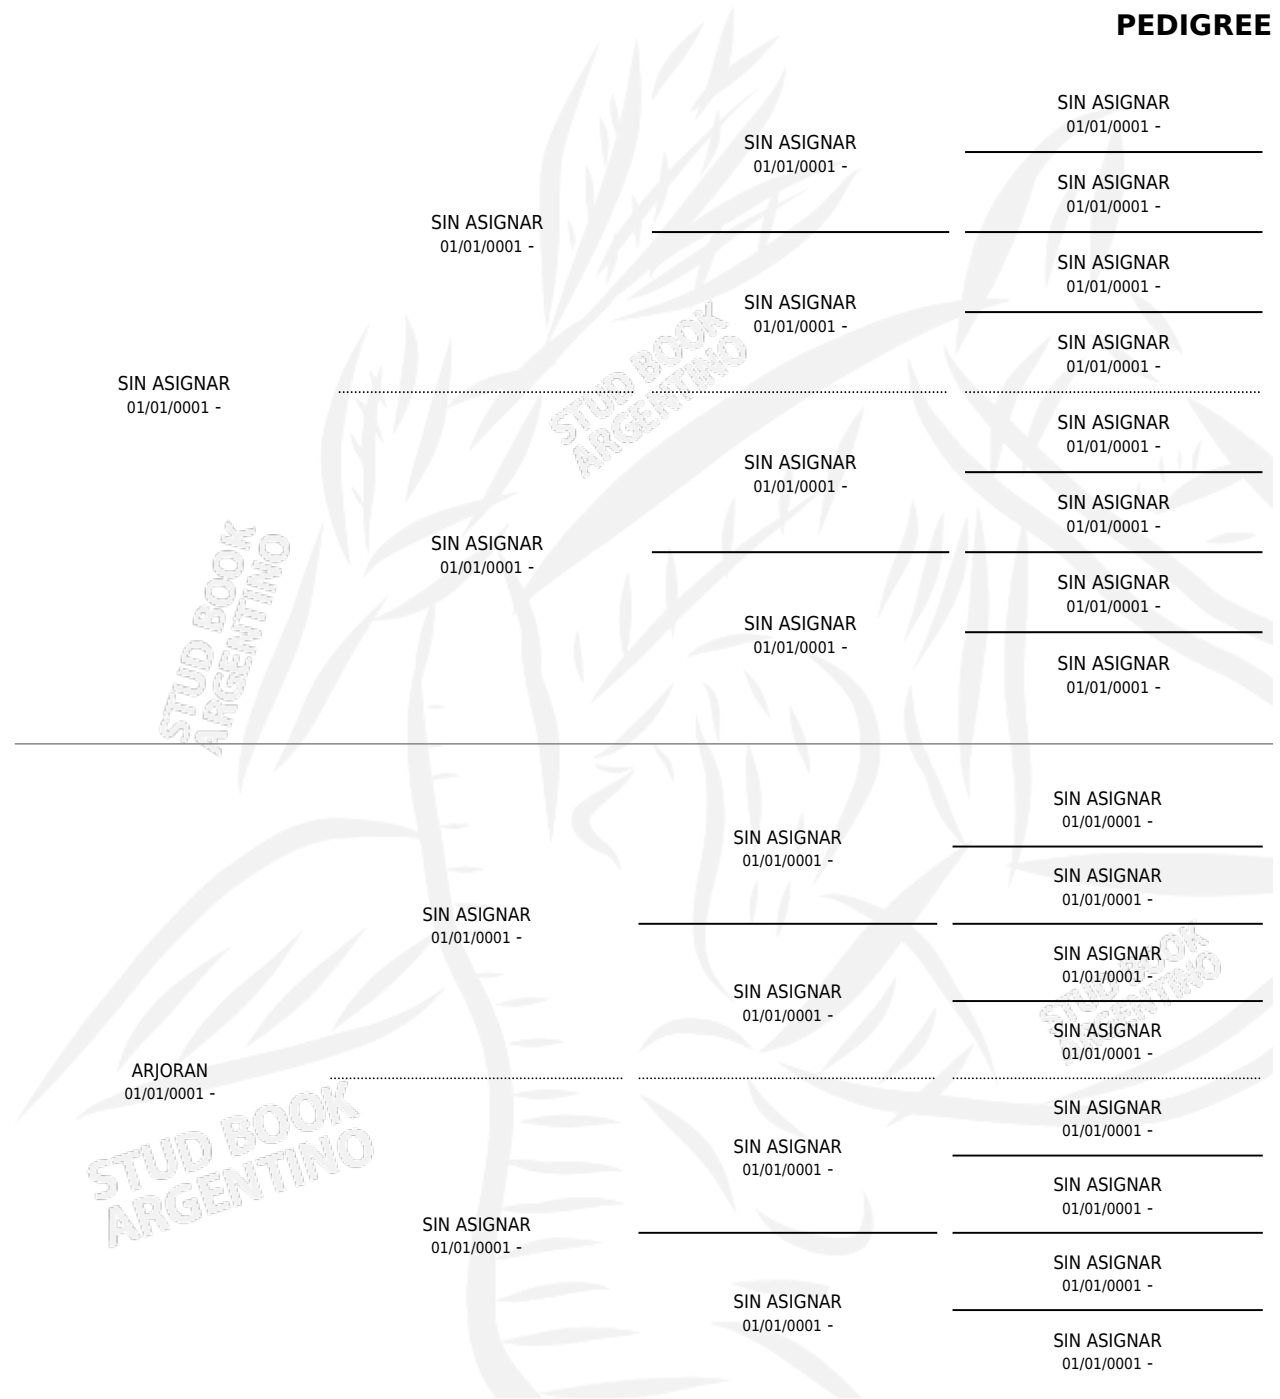

AICHUNA

PEDIGREE

por SIN ASIGNAR y ARJORAN por SIN ASIGNAR

Argentina · Hembra · No Consigna · AP · 01/01/0001
Familia · Volumen web

ESTADO

TIPIFICACIÓN SANGUÍNEA	X
TIPIFICACIÓN POR ADN	X
PASAPORTE	X
IDENTIFICACIÓN POR MICROCHIP	X
REPRODUCTOR	X

Lugar de nacimiento: Campo particular

Criador: Sin dato

~

HIJOS

	MACHOS	HEMBRAS
1 NACIERON	0	1
SIN ACTUACIONES		

AICHUNA

Datos oficiales del Stud Book Argentino

Documento generado el 09/05/2026