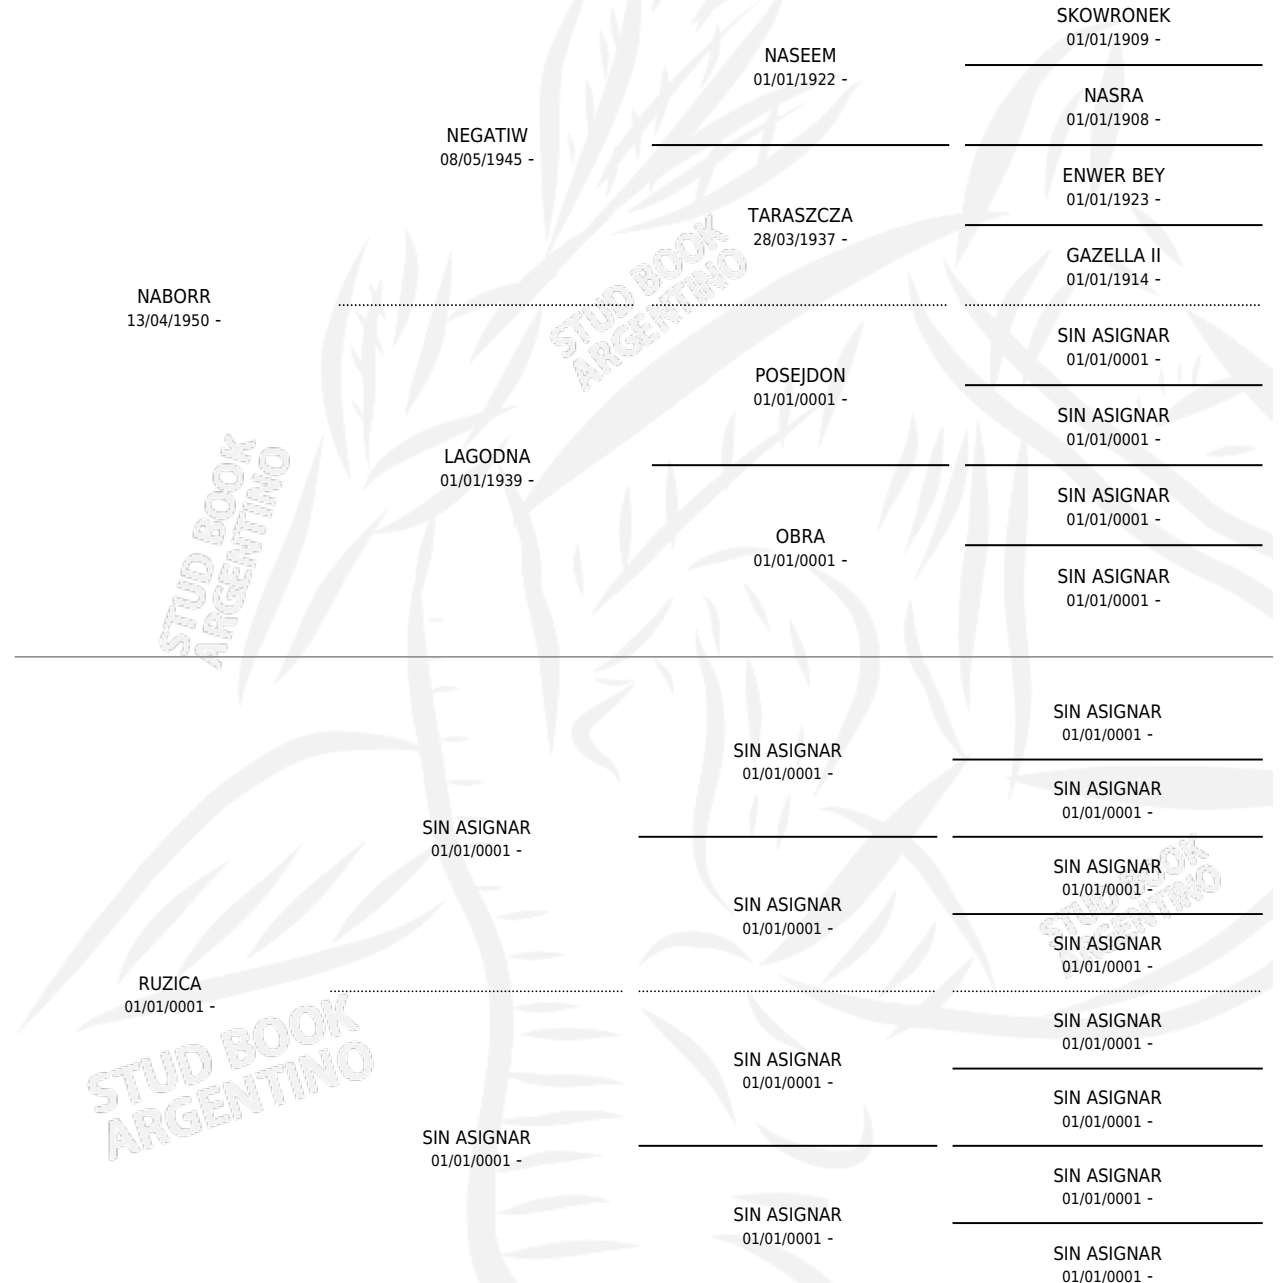

NATIQUE

por NABORR y RUZICA por SIN ASIGNAR

Argentina · Hembra · No Consigna · AP · 01/01/0001
Familia · Volumen web

ESTADO

TIPIFICACIÓN SANGUÍNEA	X
TIPIFICACIÓN POR ADN	X
PASAPORTE	X
IDENTIFICACIÓN POR MICROCHIP	X
REPRODUCTOR	X

Lugar de nacimiento: Campo particular

Criador: Sin dato

~

HIJOS

	MACHOS	HEMBRAS
2 NACIERON	0	2
SIN ACTUACIONES		

PEDIGREE

NATIQUE

Datos oficiales del Stud Book Argentino